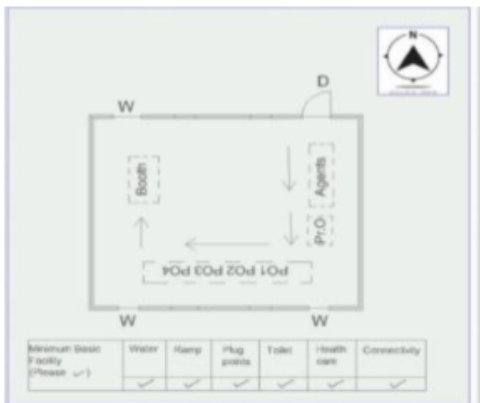

Google Map View

Polling Station Building Front View

Polling Station Front View

Cad View

Key MAP View

1	ATS0221143	பெயர் : சேகர் தந்தை பெயர்: நாராயணன் வீட்டு எண் : 1 வயது : 75 பாலினம் : ஆண்	Photo is available	2	ATS0221747	பெயர் : ஐயம்மாள் கணவர் பெயர்: ரங்கசாமி வீட்டு எண் : 1 வயது : 67 பாலினம் : பெண்	Photo is available	3	ATS0221101	பெயர் : சாந்தாமணி கணவர் பெயர்: தேவராஜ் வீட்டு எண் : 1 வயது : 67 பாலினம் : பெண்	Photo is available
4	ATS0221150	பெயர் : உஷாதேவி கணவர் பெயர்: சேகர் வீட்டு எண் : 1 வயது : 61 பாலினம் : பெண்	Photo is available	5	ATS0221382	பெயர் : ராமமூர்த்தி தே தந்தை பெயர்: தேவராஜ் வீட்டு எண் : 1 வயது : 48 பாலினம் : ஆண்	Photo is available	6	ATS0221291	பெயர் : ஜெயபிரகாஷ் தந்தை பெயர்: ரங்கசாமி வீட்டு எண் : 1 வயது : 47 பாலினம் : ஆண்	Photo is available
7	ATS0221390	பெயர் : கிருஷ்ணவேணி தந்தை பெயர்: தேவராஜ் வீட்டு எண் : 1 வயது : 46 பாலினம் : பெண்	Photo is available	8	ATS0221721	பெயர் : தீபா தந்தை பெயர்: தேவராஜ் வீட்டு எண் : 1 வயது : 43 பாலினம் : பெண்	Photo is available	9	ATS0221754	பெயர் : ஹரினி தந்தை பெயர்: சேகர் வீட்டு எண் : 1 வயது : 36 பாலினம் : பெண்	Photo is available
10	ATS0220731	பெயர் : சூர்யா தந்தை பெயர்: ஜெயபிரகாஷ் வீட்டு எண் : 1 வயது : 35 பாலினம் : ஆண்	Photo is available	11	ATS0220749	பெயர் : ஹரிஷ் தந்தை பெயர்: சேகர் வீட்டு எண் : 1 வயது : 34 பாலினம் : ஆண்	Photo is available	12	ATS2629160	பெயர் : அகிலா தாயின் பெயர்: சூரியபிரகாஷ் வீட்டு எண் : 1/71 வயது : 29 பாலினம் : பெண்	Photo is available
13	ATS0876185	பெயர் : மாரப்பன் தந்தை பெயர்: ராமசாமி வீட்டு எண் : 2 வயது : 64 பாலினம் : ஆண்	Photo is available	14	ATS3188414	பெயர் : நிலாபர்நிஷா பிரமூஹம்மது தந்தை பெயர்: பிரமூஹம்மது வீட்டு எண் : 2/64 வயது : 27 பாலினம் : பெண்	Photo is available	S2 15	ATS1449750	பெயர் : ஆர்த்தி தாயின் பெயர்: திலகவேணி வீட்டு எண் : 2/70 வயது : 28 பாலினம் : பெண்	Photo is available
16	FRW2989531	பெயர் : பாத்ரிமா கணவர் பெயர்: முகமதுஅனீபா வீட்டு எண் : 04 வயது : 46 பாலினம் : பெண்	Photo is available	17	ATS0987222	பெயர் : ஆறுமுகம் தந்தை பெயர்: பொன்னுசாமி வீட்டு எண் : 4-19D1 வயது : 64 பாலினம் : ஆண்	Photo is available	18	ATS1939024	பெயர் : ஜோதிமணி கணவர் பெயர்: மணி வீட்டு எண் : 4/83 வயது : 62 பாலினம் : பெண்	Photo is available
19	ATS1890557	பெயர் : ஃபீளா தந்தை பெயர்: அன்ஷாத் அலி வீட்டு எண் : 4,எம்எஸ்ஆர் கல்யாணமண்டபம்ரோடு வயது : 23 பாலினம் : பெண்	Photo is available	20	ATS3077468	பெயர் : தெளபிக் தந்தை பெயர்: பிரமூகமது வீட்டு எண் : 4,எம்எஸ்ஆர் கல்யாணமண்டபம்ரோடு வயது : 20 பாலினம் : ஆண்	Photo is available	21	ATS2776011	பெயர் : ஷான்ஷா காமில் தாயின் பெயர்: ஃபாத்ரிமா வீட்டு எண் : 4,எம் எஸ் ஆர் கல்யாணமண்டபம் வயது : 26 பாலினம் : ஆண்	Photo is available
22	ATS0875880	பெயர் : வரலட்சுமி கணவர் பெயர்: நடராஜன் வீட்டு எண் : 5 வயது : 71 பாலினம் : பெண்	Photo is available	S 23	ATS2942449	பெயர் : பவித்ரன் தந்தை பெயர்: கங்காத்ரன் வீட்டு எண் : 5/10ஆட வயது : 23 பாலினம் : ஆண்	Photo is available	24	ATS0876052	பெயர் : ராஜ்குமார் தந்தை பெயர்: பொன்னுசாமி வீட்டு எண் : 5-13 வயது : 33 பாலினம் : ஆண்	Photo is available
25	ATS0876326	பெயர் : திருமூர்த்தி தந்தை பெயர்: மாதவன் வீட்டு எண் : 5-16 வயது : 64 பாலினம் : ஆண்	Photo is available	26	ATS2943892	பெயர் : நிலாபர் நிஷா கணவர் பெயர்: பஜ்ருல்ஹக் வீட்டு எண் : 5/27 வயது : 54 பாலினம் : பெண்	Photo is available	27	ATS2882629	பெயர் : ரஜிலா பாணு தந்தை பெயர்: பஜ்ருல் ஹக் வீட்டு எண் : 5/27 வயது : 23 பாலினம் : பெண்	Photo is available
28	ATS0876045	பெயர் : தேன்மொழி கணவர் பெயர்: முருகானந்தன் வீட்டு எண் : 5-560 வயது : 38 பாலினம் : பெண்	Photo is available	29	ATS0876037	பெயர் : யோகநாதன் தந்தை பெயர்: இசக்கிமுத்து வீட்டு எண் : 5B வயது : 51 பாலினம் : ஆண்	Photo is available	30	ATS0875906	பெயர் : மாலா கணவர் பெயர்: யோகநாதன் வீட்டு எண் : 5B வயது : 43 பாலினம் : பெண்	Photo is available