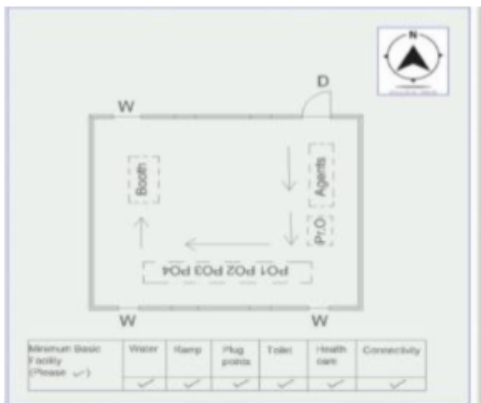

Google Map View

Polling Station Building Front View

Polling Station Front View

Cad View

Key MAP View

1 பெயர் : ஜான்சிராணி தந்தை பெயர் : மோகன்ராஜ் வீட்டு எண் : 1 வயது : 34 பாலினம் : ஆண்	ATS0221697 Photo is available	2 பெயர் : சிவராஜ் தந்தை பெயர் : ஆறுமுகம் வீட்டு எண் : 1-1 வயது : 57 பாலினம் : ஆண்	ATS2015741 Photo is available	3 பெயர் : கலாமணி கணவர் பெயர் : சிவராஜ் வீட்டு எண் : 1-1 வயது : 55 பாலினம் : பெண்	ATS2015758 Photo is available
4 பெயர் : ரங்கசாமி தந்தை பெயர் : ஆறுமுகம் வீட்டு எண் : 1-2 வயது : 59 பாலினம் : ஆண்	ATS2015766 Photo is available	5 பெயர் : கணேசன் தந்தை பெயர் : ஆறுமுகம் வீட்டு எண் : 1-3 வயது : 55 பாலினம் : ஆண்	ATS2015782 Photo is available	6 பெயர் : சத்யா தந்தை பெயர் : ஆறுமுகம் வீட்டு எண் : 1-3 வயது : 46 பாலினம் : பெண்	FRW2810836 Photo is available
7 பெயர் : நித்யா தந்தை பெயர் : அன்பழகன் வீட்டு எண் : 1-3 வயது : 31 பாலினம் : பெண்	ATS1449735 Photo is available	8 பெயர் : மகாலட்சுமி கணவர் பெயர் : நாகராஜ் நாகராஜ் வீட்டு எண் : 1/20 வயது : 45 பாலினம் : பெண்	ATS1958057 Photo is available	9 பெயர் : பவித்ரா அ அப்துல்ரகீப் கணவர் பெயர் : அப்துல்ரகீப் வீட்டு எண் : 1/20பீ வயது : 25 பாலினம் : பெண்	ATS2878866 Photo is available
10 பெயர் : நிதிஷா தந்தை பெயர் : நாகராஜ் வீட்டு எண் : 1/20பீ வயது : 23 பாலினம் : பெண்	ATS2904902 Photo is available	11 பெயர் : பாரதி நிவேதா நா தந்தை பெயர் : நாகராஜ் வீட்டு எண் : 1/20பி வயது : 21 பாலினம் : பெண்	ATS3076858 Photo is available	12 பெயர் : கண்ணன் தந்தை பெயர் : நாகராஜ் வீட்டு எண் : 1/20பி வயது : 19 பாலினம் : ஆண்	ATS3166576 Photo is available
13 பெயர் : காயத்ரி அ கணவர் பெயர் : அருண் குமார் வீட்டு எண் : 1/20பீ, நேதாஜி நகர் வயது : 26 பாலினம் : பெண்	ATS2953065 Photo is available	14 பெயர் : வர்க்கீஸ் தந்தை பெயர் : ரப்பாய் வீட்டு எண் : 2 வயது : 78 பாலினம் : ஆண்	ATS2015790 Photo is available	15 பெயர் : கதீஜா கணவர் பெயர் : முகமது வீட்டு எண் : 2 வயது : 71 பாலினம் : பெண்	ATS2015808 Photo is available
16 பெயர் : சந்திரசேகர் தந்தை பெயர் : கிருஷ்ணராஜ் வீட்டு எண் : 2 வயது : 37 பாலினம் : ஆண்	FRW4450706 Photo is available	17 பெயர் : அப்துல் மஜீத் தந்தை பெயர் : முகமது காலித் வீட்டு எண் : 2-1 வயது : 62 பாலினம் : ஆண்	ATS0566216 Photo is available	18 பெயர் : அவ்வாம்பா கணவர் பெயர் : அப்துல் மஜீத் வீட்டு எண் : 2-1 வயது : 56 பாலினம் : பெண்	ATS0566331 Photo is available
19 பெயர் : சிராஜினுஷா தந்தை பெயர் : அப்துல் மஜீத் வீட்டு எண் : 2-1 வயது : 35 பாலினம் : பெண்	ATS0566166 Photo is available	20 பெயர் : முகமது ஆசிக் முகமது முஸ்தபா தந்தை பெயர் : முகமது முஸ்தபா வீட்டு எண் : 2/25-2 வயது : 21 பாலினம் : ஆண்	ATS3016193 Photo is available	21 பெயர் : அப்துல்ஹலிம் தந்தை பெயர் : ஷேக் முகமத் வீட்டு எண் : 2-75 வயது : 57 பாலினம் : ஆண்	ATS1247180 Photo is available
22 பெயர் : உம்முல்ஷாபிபா தந்தை பெயர் : அப்துல்ஹலிம் வீட்டு எண் : 2-75 வயது : 47 பாலினம் : ஆண்	ATS1247188 Photo is available	23 பெயர் : ரவுல்துல்லுன்னா தந்தை பெயர் : அப்துல்ஹலிம் வீட்டு எண் : 2-75-L129 வயது : 31 பாலினம் : ஆண்	ATS1247196 Photo is available	24 பெயர் : சம்பத் தந்தை பெயர் : பழனிச்சாமி வீட்டு எண் : 2-D1 வயது : 68 பாலினம் : ஆண்	ATS0677385 Photo is available
25 பெயர் : சரஸ்வதி கணவர் பெயர் : சம்பத் வீட்டு எண் : 2-D1 வயது : 57 பாலினம் : பெண்	ATS0677476 Photo is available	26 பெயர் : இப்ராஹிம் தந்தை பெயர் : காஜா உசேன் வீட்டு எண் : 2E வயது : 73 பாலினம் : ஆண்	ATS2015816 Photo is available	27 பெயர் : பீர்மாள் கணவர் பெயர் : இப்ராஹிம் வீட்டு எண் : 2E வயது : 66 பாலினம் : பெண்	ATS2015824 Photo is available
28 பெயர் : முஸ்தபா தந்தை பெயர் : இப்ராஹிம் வீட்டு எண் : 2E வயது : 48 பாலினம் : ஆண்	FRW1603851 Photo is available	29 பெயர் : மசிரியம்மாள் கணவர் பெயர் : பகவதி வீட்டு எண் : 3 வயது : 85 பாலினம் : பெண்	ATS2015832 Photo is available	30 பெயர் : ஜெயபாலன் தந்தை பெயர் : அச்சநாயர் வீட்டு எண் : 3 வயது : 83 பாலினம் : ஆண்	ATS0220897 Photo is available