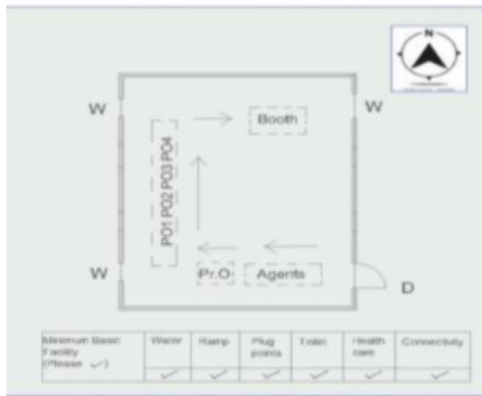

**Google Map View**

**Polling Station Building Front View**

**Polling Station Front View**

**Cad View**

**Key MAP View**

1 பெயர் : அசீனா பீபி தந்தை பெயர்: முகமது வீட்டு எண் : 1 வயது : 53 பாலினம் : பெண் Photo is available	FRW2854909	2 பெயர் : சேக் தாலுத் தந்தை பெயர்: அப்துல் ஹாதி வீட்டு எண் : 1-1A வயது : 51 பாலினம் : ஆண் Photo is available	FRW4549721	3 பெயர் : யாஸ்மீன் கணவர் பெயர்: சேக் தாலுத் வீட்டு எண் : 1-1A வயது : 47 பாலினம் : பெண் Photo is available	FRW2853802
4 பெயர் : ஆயிஷா தந்தை பெயர்: எம்.ஏ.ஷேக் தாலுத் வீட்டு எண் : 1/1-ஏ என்.பீ.டீ ஹவுஸ் வயது : 21 பாலினம் : பெண் Photo is available	ATS3030541	5 பெயர் : பிரசாத் தந்தை பெயர்: ரவிக்ருமார் வீட்டு எண் : 1-26-5 வயது : 30 பாலினம் : ஆண் Photo is available	ATS1822212	6 பெயர் : மும்தாஜ் கணவர் பெயர்: அன்சாரி வீட்டு எண் : 1A வயது : 60 பாலினம் : பெண் Photo is available	ATS0567099
7 பெயர் : முபாரக் அலி அன்சாரி தந்தை பெயர்: அன்சாரி வீட்டு எண் : 1ஏ வயது : 46 பாலினம் : ஆண் Photo is available	ATS0567073	8 பெயர் : சாயிசாபானு கணவர் பெயர்: முபாரக்அலி வீட்டு எண் : 1A வயது : 43 பாலினம் : பெண் Photo is available	ATS0567081	9 பெயர் : கமாலுதீன் தந்தை பெயர்: உதுமான் வீட்டு எண் : 3-2 வயது : 55 பாலினம் : ஆண் Photo is available	ATS2024503
10 பெயர் : நித்யா தேவி தந்தை பெயர்: ரவிச்சந்திரன் வீட்டு எண் : 3-9-110A வயது : 33 பாலினம் : பெண் Photo is available	ATS1167303	11 பெயர் : மணிகண்டன் தந்தை பெயர்: விஜயராகவன் வீட்டு எண் : 3B-1 வயது : 36 பாலினம் : ஆண் Photo is available	ATS0015610	12 பெயர் : சகாயநாதன் தந்தை பெயர்: குசையப்பன் வீட்டு எண் : 4-10 வயது : 55 பாலினம் : ஆண் Photo is available	ATS1450113
13 பெயர் : மெகர்நிசா கணவர் பெயர்: முகம்மதுபுசப் வீட்டு எண் : 5 வயது : 68 பாலினம் : பெண் Photo is available	FRW2852929	14 பெயர் : பிரேமா கணவர் பெயர்: சுப்பிரமணி வீட்டு எண் : 5 வயது : 56 பாலினம் : பெண் Photo is available	ATS1247492	15 பெயர் : வித்யா கணவர் பெயர்: ஆனந்த் குமார் வீட்டு எண் : 5 வயது : 39 பாலினம் : பெண் Photo is available	ATS0971317
16 பெயர் : வினோத் ராஜா தந்தை பெயர்: சுப்ரமணி வீட்டு எண் : 5 வயது : 35 பாலினம் : ஆண் Photo is available	ATS0971309	17 பெயர் : ரேவதியம்மாள் கணவர் பெயர்: குப்புசாமி வீட்டு எண் : 5-2 வயது : 68 பாலினம் : பெண் Photo is available	ATS2024529	18 பெயர் : நளனி கணவர் பெயர்: முரளி வீட்டு எண் : 5-2 வயது : 58 பாலினம் : பெண் Photo is available	ATS2024537
19 பெயர் : ஜெமீலா தந்தை பெயர்: முஹம்மத் சபி வீட்டு எண் : 5/101 வயது : 27 பாலினம் : பெண் Photo is available	ATS1799881	20 பெயர் : முஹமத் நவஃபல் தந்தை பெயர்: முஹமது ரபிதீன் வீட்டு எண் : 5/101டி வயது : 26 பாலினம் : ஆண் Photo is available	ATS2944510	21 பெயர் : நௌபியா .மு தந்தை பெயர்: முகமது ரபிதீன் வீட்டு எண் : 5/101டி வயது : 20 பாலினம் : பெண் Photo is available	ATS3160082
22 பெயர் : கல்பனா தந்தை பெயர்: ஆறுமுகம் ஆறுமுகம் வீட்டு எண் : 6-8 வயது : 30 பாலினம் : பெண் Photo is available	B154356929	23 பெயர் : சுப்ரமணி தந்தை பெயர்: சின்னசாமி வீட்டு எண் : 7 வயது : 70 பாலினம் : ஆண் Photo is available	ATS0971325	24 பெயர் : சாந்தா கணவர் பெயர்: ஜோதிமணி வீட்டு எண் : 7 வயது : 65 பாலினம் : பெண் Photo is available	ATS2024545
25 பெயர் : மஞ்சளா கணவர் பெயர்: மணி வீட்டு எண் : 7 வயது : 58 பாலினம் : பெண் Photo is available	FRW4451084	26 பெயர் : வேலவன் தந்தை பெயர்: ஜோதிமணி வீட்டு எண் : 7 வயது : 47 பாலினம் : ஆண் Photo is available	FRW1382571	27 பெயர் : தியாகராஜன் தந்தை பெயர்: சுப்பிரமணி வீட்டு எண் : 7 வயது : 45 பாலினம் : ஆண் Photo is available	FRW2853323
28 பெயர் : கவிதா தந்தை பெயர்: ஜோதிமணி வீட்டு எண் : 7 வயது : 44 பாலினம் : பெண் Photo is available	FRW4413571	29 பெயர் : கௌரி தந்தை பெயர்: மணி வீட்டு எண் : 7 வயது : 38 பாலினம் : பெண் Photo is available	FRW4451092	30 பெயர் : பிரியாராணி கணவர் பெயர்: தியாகராஜன் வீட்டு எண் : 7-109 வயது : 40 பாலினம் : பெண் Photo is available	ATS1450212