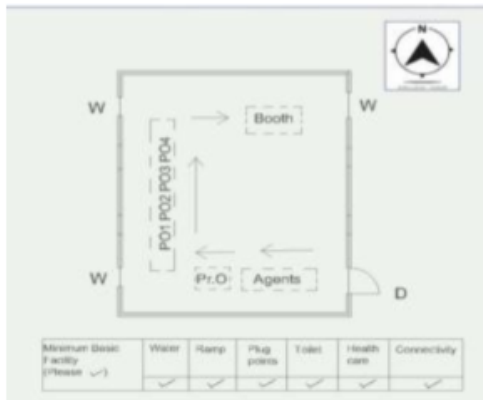

Google Map View

Polling Station Building Front View

Polling Station Front View

Cad View

Key MAP View

1 பெயர் : அபீநய தந்தை பெயர்: சரவணன் வீட்டு எண் : 1/4e வயது : 22 பாலினம் : பெண்	ATS2943603 Photo is available	2 பெயர் : சிவகுமார். ப தந்தை பெயர்: பழனிசாமி. ப வீட்டு எண் : 1ஏ-1 வயது : 37 பாலினம் : ஆண்	ATS2749356 Photo is available	3 பெயர் : சாந்தி கிருஷ்ணா. ப தந்தை பெயர்: பழனிசாமி. ப வீட்டு எண் : 1ஏ-1 வயது : 30 பாலினம் : பெண்	ATS2749349 Photo is available
4 பெயர் : தாரணி. ப தந்தை பெயர்: பழனிசாமி. ப வீட்டு எண் : 1ஏ-1 வயது : 24 பாலினம் : பெண்	ATS2749331 Photo is available	5 பெயர் : மாரிமுத்து தந்தை பெயர்: நடராஜன் வீட்டு எண் : 1-B-4 வயது : 70 பாலினம் : பெண்	ATS0016147 Photo is available	6 பெயர் : சரவணமுத்துகுமார் தந்தை பெயர்: நடராஜன் வீட்டு எண் : 1-B-4 வயது : 47 பாலினம் : ஆண்	ATS0016154 Photo is available
7 பெயர் : சுப்பரமணியன் தந்தை பெயர்: ராவுன்னிஆசாரி வீட்டு எண் : 2 வயது : 72 பாலினம் : ஆண்	ATS2048957 Photo is available	8 பெயர் : பேபி கணவர் பெயர்: சுப்பரமணியன் வீட்டு எண் : 2 வயது : 62 பாலினம் : பெண்	ATS2048965 Photo is available	9 பெயர் : பிரதீஸ் தந்தை பெயர்: சுப்பிரமணியன் வீட்டு எண் : 2-2A-4 வயது : 36 பாலினம் : ஆண்	ATS0623512 Photo is available
10 பெயர் : அர்ச்சனா தந்தை பெயர்: சுப்பரமணியன் வீட்டு எண் : 2/24/4 வயது : 25 பாலினம் : பெண்	ATS1836998 Photo is available	11 பெயர் : ரங்கசாமி தந்தை பெயர்: குமாரசாமி வீட்டு எண் : 2A3 வயது : 66 பாலினம் : ஆண்	ATS0016188 Photo is available	12 பெயர் : விஜயதிலகம் கணவர் பெயர்: ரங்கசாமி வீட்டு எண் : 2A3 வயது : 53 பாலினம் : பெண்	ATS0016196 Photo is available
13 பெயர் : யூசுப் கமால்தீன் தந்தை பெயர்: கமால்தீன் வீட்டு எண் : 2ஏ/23 வயது : 69 பாலினம் : ஆண்	ATS2792497 Photo is available	14 பெயர் : ஆஜரா யூசுப் கணவர் பெயர்: யூசுப்காமல்தீன் வீட்டு எண் : 2ஏ/23 வயது : 60 பாலினம் : பெண்	ATS2792380 Photo is available	15 பெயர் : அங்கம்மாள் கணவர் பெயர்: ராமசாமி வீட்டு எண் : 2CA2 வயது : 79 பாலினம் : பெண்	ATS0016097 Photo is available
16 பெயர் : பிரபாவதி தந்தை பெயர்: ரங்கநாதன் வீட்டு எண் : 2E1 வயது : 24 பாலினம் : பெண்	ATS2666535 Photo is available	17 பெயர் : ஜவஹர் நிஷா கணவர் பெயர்: அப்துல் கரீம் வீட்டு எண் : 2E2 வயது : 35 பாலினம் : பெண்	ATS0877886 Photo is available	18 பெயர் : ஜெசீனா தந்தை பெயர்: உசான் வீட்டு எண் : 3 வயது : 26 பாலினம் : பெண்	ATS1836972 Photo is available
19 பெயர் : மேனகா தந்தை பெயர்: சுப்பிரமணி வீட்டு எண் : 3/2இ1 வயது : 21 பாலினம் : பெண்	ATS2985836 Photo is available	20 பெயர் : கலிலூர் ரஹ்மான் தந்தை பெயர்: அப்துல் ஹக்கீம் வீட்டு எண் : 3-12-W2 வயது : 25 பாலினம் : ஆண்	ATS5510334 Photo is available	21 பெயர் : முகமதுஇப்ராஹீம் தந்தை பெயர்: ஷேக்முகமது வீட்டு எண் : 4 வயது : 49 பாலினம் : ஆண்	ATS2049005 Photo is available
22 பெயர் : நாகலட்சுமி கணவர் பெயர்: ரமேஷ்குமார் வீட்டு எண் : 4/1 வயது : 41 பாலினம் : பெண்	ATS1099563 Photo is available	23 பெயர் : சந்தோஷ் தந்தை பெயர்: சுயராஜ் வீட்டு எண் : 4/12-1உ-10 வயது : 25 பாலினம் : ஆண்	ATS2792349 Photo is available	24 பெயர் : கரண் பாலாஜி கி தந்தை பெயர்: கிரிஷ்ணகுமார் வீட்டு எண் : 4இ3 வயது : 22 பாலினம் : ஆண்	ATS2983682 Photo is available
25 பெயர் : திலகவதி கணவர் பெயர்: சுரேஷ் வீட்டு எண் : 5 வயது : 55 பாலினம் : பெண்	FRW2822062 Photo is available	26 பெயர் : சுமதி தந்தை பெயர்: ராமசாமி வீட்டு எண் : 5 வயது : 51 பாலினம் : பெண்	ATS2049021 Photo is available	27 பெயர் : ராஜவேலு தந்தை பெயர்: ராமசாமி வீட்டு எண் : 5 வயது : 50 பாலினம் : ஆண்	FRW2822195 Photo is available
28 பெயர் : முரளி மு தந்தை பெயர்: முத்துலிங்கம் வீட்டு எண் : 5 வயது : 43 பாலினம் : ஆண்	ATS2928752 Photo is available	29 பெயர் : வைஷ்ணவி வேணு. வே தந்தை பெயர்: வேணு கோபால். மா வீட்டு எண் : 5ஃ3 வயது : 25 பாலினம் : பெண்	ATS2749307 Photo is available	30 பெயர் : விமலா வேணு கணவர் பெயர்: வேணு கோபால் வீட்டு எண் : 5-3 வயது : 45 பாலினம் : பெண்	ATS1799923 Photo is available