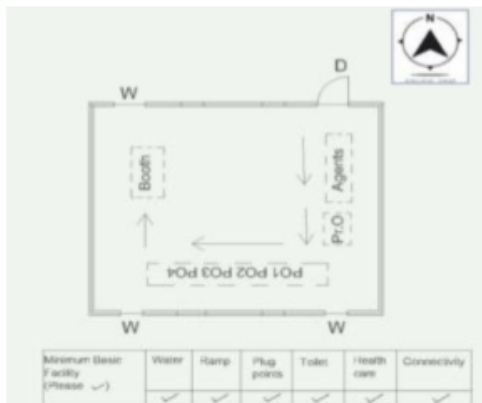

Google Map View

Polling Station Building Front View

Polling Station Front View

Cad View

Key MAP View

1 பெயர் : ராமாத்தான் கணவர் பெயர் : கருப்புசாமி வீட்டு எண் : 1 வயது : 78 பாலினம் : பெண் Photo is available	ATS0624130	2 பெயர் : சபீதா கணவர் பெயர் : ராமச்சந்திரன் வீட்டு எண் : 1 வயது : 40 பாலினம் : பெண் Photo is available	ATS0349720	3 பெயர் : ஞானபிரகாஷ் தந்தை பெயர் : கந்தசாமி வீட்டு எண் : 1 வயது : 40 பாலினம் : ஆண் Photo is available	FRW4451647
4 பெயர் : ரம்பா கணவர் பெயர் : கனேஷ்குமார் வீட்டு எண் : 1 வயது : 35 பாலினம் : பெண் Photo is available	ATS0383364	5 பெயர் : சோமசுந்தரம் தந்தை பெயர் : ராஜேந்திரன் வீட்டு எண் : 1 வயது : 35 பாலினம் : ஆண் Photo is available	ATS1520014	6 பெயர் : வினோத் தந்தை பெயர் : ராஜேந்திரன் வீட்டு எண் : 1 வயது : 34 பாலினம் : ஆண் Photo is available	ATS1519818
7 பெயர் : மஞ்சளா தந்தை பெயர் : போஸ் வீட்டு எண் : 1/7 வயது : 31 பாலினம் : பெண் Photo is available	ATS3104882	E2 8 பெயர் : குமார் தந்தை பெயர் : கனேஷ் வீட்டு எண் : 1-12 வயது : 49 பாலினம் : ஆண் Photo is available	ATS0349696	9 பெயர் : பாரதி கணவர் பெயர் : குமார் வீட்டு எண் : 1-12 வயது : 47 பாலினம் : பெண் Photo is available	ATS0349704
10 பெயர் : ரிஸ்வானாபாணு கணவர் பெயர் : முஹம்மது இஸ்மாயில் வீட்டு எண் : 1/15 வயது : 34 பாலினம் : பெண் Photo is available	ATS1837111	11 பெயர் : வினோத் தந்தை பெயர் : ராஜன் வீட்டு எண் : 1A3 வயது : 38 பாலினம் : ஆண் Photo is available	ATS0624049	12 பெயர் : திர்த்தகிரி தந்தை பெயர் : ராஜசெல்வன் வீட்டு எண் : 1b வயது : 29 பாலினம் : ஆண் Photo is available	ATS1837129
13 பெயர் : ஷமீம்நிஷா கணவர் பெயர் : மூகமது அலி வீட்டு எண் : 1C வயது : 49 பாலினம் : பெண் Photo is available	ATS1520030	14 பெயர் : முகமது அலி தந்தை பெயர் : அப்துல் மஜித் வீட்டு எண் : 1C வயது : 47 பாலினம் : ஆண் Photo is available	ATS1520048	15 பெயர் : யாஸ்மின் தந்தை பெயர் : முகம்மது அலி வீட்டு எண் : 1எ வயது : 27 பாலினம் : பெண் Photo is available	ATS2867489
16 பெயர் : முகம்மது ஆசாத் தந்தை பெயர் : முகமது அலி வீட்டு எண் : 1எ வயது : 22 பாலினம் : ஆண் Photo is available	ATS2947273	17 பெயர் : வீரக்குமார் தந்தை பெயர் : பாண்டி வீட்டு எண் : 1சி3 வயது : 44 பாலினம் : ஆண் Photo is available	ATS2666261	18 பெயர் : திருச்செல்வி கணவர் பெயர் : வீரக்குமார் வீட்டு எண் : 1சி3 வயது : 41 பாலினம் : பெண் Photo is available	ATS2666246
19 பெயர் : சனோஜ்குமார் தந்தை பெயர் : ரங்கராஜ் வீட்டு எண் : 1E-2 வயது : 29 பாலினம் : ஆண் Photo is available	ATS1450816	20 பெயர் : இருளம்மாள் கணவர் பெயர் : பழனிசாமி வீட்டு எண் : 2 வயது : 65 பாலினம் : பெண் Photo is available	ATS2019149	21 பெயர் : சாந்தி கணவர் பெயர் : அண்ணாமலை வீட்டு எண் : 2 வயது : 50 பாலினம் : பெண் Photo is available	ATS0567834
22 பெயர் : கார்த்திகேயன் தந்தை பெயர் : இலக்குமணன் வீட்டு எண் : 2-2 வயது : 38 பாலினம் : ஆண் Photo is available	ATS0355941	23 பெயர் : சுஜாதா தந்தை பெயர் : மூர்த்தி வீட்டு எண் : 2-2 வயது : 38 பாலினம் : பெண் Photo is available	ATS1823590	24 பெயர் : ஜான்ப்ரிடோ கமல்ராஜ் தந்தை பெயர் : கமல்ராஜ் வீட்டு எண் : 2/2 வயது : 20 பாலினம் : ஆண் Photo is available	ATS3151164
25 பெயர் : சுப்பிரமணி தந்தை பெயர் : பழனிசாமி வீட்டு எண் : 2-13a வயது : 61 பாலினம் : ஆண் Photo is available	ATS0349803	26 பெயர் : பூங்கொடி கணவர் பெயர் : சுப்பிரமணி வீட்டு எண் : 2-13a வயது : 49 பாலினம் : பெண் Photo is available	ATS0349795	27 பெயர் : மணி கண்டன் தந்தை பெயர் : முருகேசன் வீட்டு எண் : 2-A வயது : 35 பாலினம் : ஆண் Photo is available	ATS0989251
28 பெயர் : சித்ரா கணவர் பெயர் : ஜானகி ராமன் வீட்டு எண் : 2 ஏ வயது : 50 பாலினம் : பெண் Photo is available	ATS3127446	29 பெயர் : சர்மிளா மகாதேவன் கணவர் பெயர் : மகாதேவன் வீட்டு எண் : 2எ வயது : 27 பாலினம் : பெண் Photo is available	ATS1961267	E2 30 பெயர் : அம்மாசெட்டி தந்தை பெயர் : ஆறுமுகம் வீட்டு எண் : 3 வயது : 86 பாலினம் : ஆண் Photo is available	ATS0349779