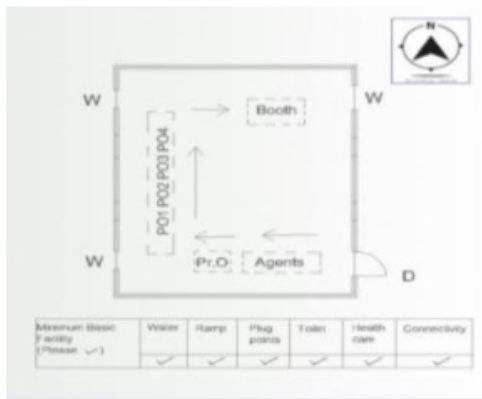

வாக்காளர் பதிவு அலுவலரின்
கையொப்பம்

Nazri Naksha

Google Map View

Polling Station Building Front View

Polling Station Front View

Cad View

Key MAP View

| | | | | | |
|--|------------|--|------------|--|------------|
| 1 பெயர் : மாராத்தான் கணவர் பெயர் : பத்திரப்பன் வீட்டு எண் : 1 வயது : 60 பாலினம் : பெண் Photo is available | ATS2021269 | 2 பெயர் : சக்திவேல் தந்தை பெயர் : தியாகராஜன் வீட்டு எண் : 1 வயது : 58 பாலினம் : ஆண் Photo is available | ATS2021277 | 3 பெயர் : லதா கணவர் பெயர் : மனோஹரன் வீட்டு எண் : 1 வயது : 56 பாலினம் : பெண் Photo is available | ATS1737253 |
| 4 பெயர் : முத்துக்குமார் தந்தை பெயர் : பத்திரப்பன் வீட்டு எண் : 1 வயது : 44 பாலினம் : ஆண் Photo is available | FRW2853141 | 5 பெயர் : ஜோதிமணி கணவர் பெயர் : முத்துக்குமார் வீட்டு எண் : 1 வயது : 42 பாலினம் : பெண் Photo is available | FRW2852507 | 6 பெயர் : முருகேசன் தந்தை பெயர் : பத்திரப்பன் வீட்டு எண் : 1 வயது : 42 பாலினம் : ஆண் Photo is available | FRW2853570 |
| 7 பெயர் : பிரபு தந்தை பெயர் : பாபு வீட்டு எண் : 1 வயது : 40 பாலினம் : ஆண் Photo is available | FRW4357877 | 8 பெயர் : அமுதவள்ளி தந்தை பெயர் : கிருஷ்ணமூர்த்தி வீட்டு எண் : 1 வயது : 38 பாலினம் : பெண் Photo is available | FRW4357885 | 9 பெயர் : கருப்புசாமி தந்தை பெயர் : ராமசந்திரன் வீட்டு எண் : 1-3 வயது : 34 பாலினம் : ஆண் Photo is available | ATS0989525 |
| 10 பெயர் : விஜயலக்ஷ்மி கணவர் பெயர் : பிரபு வீட்டு எண் : 1-6A வயது : 41 பாலினம் : பெண் Photo is available | ATS1100429 | 11 பெயர் : நாகராஜன் டீ தந்தை பெயர் : திருமூர்த்தி வீட்டு எண் : 1/35 பீ வயது : 59 பாலினம் : ஆண் Photo is available | ATS2867448 | 12 பெயர் : மெஹர்நிஷா ஏ கணவர் பெயர் : அப்துல்மஜீத் எம் வீட்டு எண் : 1/42 வயது : 58 பாலினம் : பெண் Photo is available | ATS1958941 |
| 13 பெயர் : சபானா ஆஸ்மி தந்தை பெயர் : முஹமது அலி அ வீட்டு எண் : 1/42 வயது : 23 பாலினம் : பெண் Photo is available | ATS2815835 | 14 பெயர் : கவிதா கணவர் பெயர் : சிவகுமார் வீட்டு எண் : 1-56 வயது : 41 பாலினம் : பெண் Photo is available | ATS0989541 | 15 பெயர் : சிவக்குமார் தந்தை பெயர் : கந்தசாமி வீட்டு எண் : 1-56 வயது : 41 பாலினம் : ஆண் Photo is available | ATS0989582 |
| 16 பெயர் : சித்ரகலா கணவர் பெயர் : ஸ்ரீதரன் வீட்டு எண் : 1-59A வயது : 55 பாலினம் : பெண் Photo is available | ATS0224865 | 17 பெயர் : கார்த்திகேயன் தந்தை பெயர் : கிருஷ்ணமூர்த்தி வீட்டு எண் : 1/82-3 வயது : 39 பாலினம் : ஆண் Photo is available | FRW4357893 | 18 பெயர் : வியாகத் அலி தாயின் பெயர் : சொகராபானு வீட்டு எண் : 1-82-18 வயது : 47 பாலினம் : ஆண் Photo is available | ATS0384305 |
| 19 பெயர் : மர்வியா ச கணவர் பெயர் : சுலைமான் ம் வீட்டு எண் : 1 ஏ-2,புதுர் சாலை வயது : 23 பாலினம் : பெண் Photo is available | ATS3129921 | 20 பெயர் : இஸ்மாயில் தந்தை பெயர் : காதர்பாஷ வீட்டு எண் : 1ஏ4 வயது : 59 பாலினம் : ஆண் Photo is available | ATS3064946 | 21 பெயர் : துஇல்சத்தானுஇஸ்மைல் கணவர் பெயர் : இஸ்மாயில் வீட்டு எண் : 1ஏ4 வயது : 51 பாலினம் : பெண் Photo is available | ATS3064961 |
| 22 பெயர் : தெளபீக்ர் ஹமிசமாயில் தந்தை பெயர் : இஸ்மாயில் வீட்டு எண் : 1ஏ4 வயது : 33 பாலினம் : ஆண் Photo is available | ATS3064987 | 23 பெயர் : சோனியா தந்தை பெயர் : நாகராஜ் வீட்டு எண் : 1/ஏ4 வயது : 25 பாலினம் : பெண் Photo is available | ATS1909019 | 24 பெயர் : கணேசன் தந்தை பெயர் : மணி வீட்டு எண் : 1A-4 வயது : 48 பாலினம் : ஆண் Photo is available | ATS0384313 |
| 25 பெயர் : கோமதி கணவர் பெயர் : கணேசன் வீட்டு எண் : 1A-4 வயது : 37 பாலினம் : பெண் Photo is available | ATS0384321 | 26 பெயர் : நவீன்குமார் நா தந்தை பெயர் : நாகராஜ் பி வீட்டு எண் : 1/ஏ4 வயது : 19 பாலினம் : ஆண் Photo is available | ATS3156122 | 27 பெயர் : ரோனீதா தந்தை பெயர் : சண்முக சுந்தரம் வீட்டு எண் : 1b வயது : 30 பாலினம் : பெண் Photo is available | ATS1451053 |
| 28 பெயர் : குழந்தையம்மாள் கணவர் பெயர் : சுப்பிரமணி வீட்டு எண் : 1B-35 வயது : 81 பாலினம் : பெண் Photo is available | ATS0224808 | 29 பெயர் : கிருத்திகா ரங்கராஜ் கணவர் பெயர் : ரங்கராஜ் வீட்டு எண் : 1#2 வயது : 50 பாலினம் : பெண் Photo is available | ATS3029899 | #2 30 பெயர் : ராகவி ஜோ கணவர் பெயர் : கணேஷ்பாபு வீட்டு எண் : 1-இ-2 வயது : 27 பாலினம் : பெண் Photo is available | ATS1958933 |