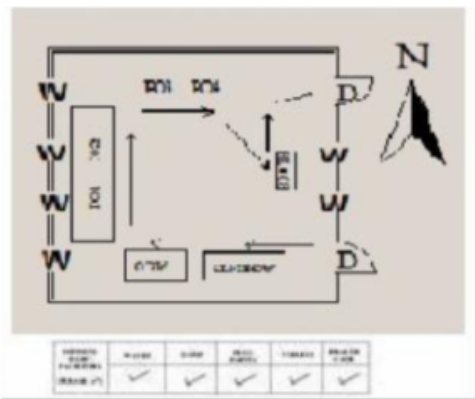

Google Map View

Polling Station Building Front View

Polling Station Front View

Cad View

Key MAP View

1 பெயர் : ஆரிபா பேகம் கணவர் பெயர் : ராஜா முஹம்மத் வீட்டு எண் : 1 வயது : 61 பாலினம் : பெண்	ATS2734424 Photo is available	2 பெயர் : வசந்தா கணவர் பெயர் : கருப்புசாமி வீட்டு எண் : 1 வயது : 40 பாலினம் : பெண்	ATS2732162 Photo is available	3 பெயர் : சத்தியா பிரபா கணவர் பெயர் : பழனிச்சாமி வீட்டு எண் : 1 வயது : 38 பாலினம் : பெண்	ATS2732188 Photo is available
4 பெயர் : கருப்பாத்தாள் கணவர் பெயர் : சேகர் வீட்டு எண் : 1 வயது : 38 பாலினம் : பெண்	ATS2734275 Photo is available	5 பெயர் : பிரவின் குமார் தந்தை பெயர் : பழனிசாமி வீட்டு எண் : 1 வயது : 32 பாலினம் : ஆண்	ATS1443746 Photo is available	6 பெயர் : கவிதா கணவர் பெயர் : சுந்தரம் வீட்டு எண் : 1 வயது : 32 பாலினம் : பெண்	ATS2734408 Photo is available
7 பெயர் : கஸ்தூரி கணவர் பெயர் : தேவராஜ் வீட்டு எண் : 1 வயது : 30 பாலினம் : பெண்	ATS2732170 Photo is available	8 பெயர் : கார்த்திக் தந்தை பெயர் : கருப்புசாமி வீட்டு எண் : 1 வயது : 29 பாலினம் : ஆண்	ATS2732154 Photo is available	9 பெயர் : சப்ரீனா அப்துல்வஹக்கீம் தந்தை பெயர் : அப்துல்வஹக்கீம் வீட்டு எண் : 1/123 வயது : 24 பாலினம் : பெண்	ATS2953081 Photo is available
10 பெயர் : மகேஷ் தந்தை பெயர் : சுப்ரமணியம் வீட்டு எண் : 1/149 வயது : 44 பாலினம் : ஆண்	ATS3189248 Photo is available	11 பெயர் : ஈஸ்வரி சேகர் தந்தை பெயர் : சேகர் வீட்டு எண் : 1/253 வயது : 30 பாலினம் : பெண்	ATS3011319 Photo is available	12 பெயர் : முருகேசன் தந்தை பெயர் : பத்திரன் வீட்டு எண் : 2-76 வயது : 38 பாலினம் : ஆண்	ATS0975466 Photo is available
13 பெயர் : யுவராணி தந்தை பெயர் : நாகராஜ் வீட்டு எண் : 3/055பீ வயது : 23 பாலினம் : பெண்	ATS2776110 Photo is available	14 பெயர் : கார்த்திகேயன் தந்தை பெயர் : செந்தில்குமார் வீட்டு எண் : 3/55 HG வயது : 24 பாலினம் : ஆண்	ATS2630242 Photo is available	15 பெயர் : கலாமணி கணவர் பெயர் : முருகேசன் வீட்டு எண் : 3-155k வயது : 56 பாலினம் : பெண்	ATS1824572 Photo is available
16 பெயர் : சரண்யா தந்தை பெயர் : குமார் வீட்டு எண் : 3-177A வயது : 32 பாலினம் : பெண்	ATS0975383 Photo is available	17 பெயர் : கார்த்தி தந்தை பெயர் : தேவராஜ் வீட்டு எண் : 3-188-H வயது : 34 பாலினம் : ஆண்	ATS0661686 Photo is available	18 பெயர் : சகுந்தலா கணவர் பெயர் : ரங்கசாமி வீட்டு எண் : 3-367 வயது : 40 பாலினம் : பெண்	ATS0614826 Photo is available
19 பெயர் : வெங்கடாசலம் தந்தை பெயர் : கோவிந்தகவுடர் வீட்டு எண் : 3-536 வயது : 62 பாலினம் : ஆண்	ATS1967694 Photo is available	20 பெயர் : நந்தினி கணவர் பெயர் : வெங்கடாசலம் வீட்டு எண் : 3-536 வயது : 55 பாலினம் : பெண்	ATS1967702 Photo is available	21 பெயர் : காரையன் தந்தை பெயர் : ரங்கசாமி வீட்டு எண் : 3-538 வயது : 65 பாலினம் : ஆண்	ATS1967710 Photo is available
22 பெயர் : அமலாதேவி கணவர் பெயர் : காரையன் வீட்டு எண் : 3-538 வயது : 58 பாலினம் : பெண்	ATS1967728 Photo is available	23 பெயர் : சண்முகம் தந்தை பெயர் : ரங்கசாமிக்கவுடர் வீட்டு எண் : 3-539 வயது : 72 பாலினம் : ஆண்	ATS1967744 Photo is available	24 பெயர் : லிங்கம்மாள் கணவர் பெயர் : சண்முகன் வீட்டு எண் : 3-539 வயது : 58 பாலினம் : பெண்	ATS1967751 Photo is available
25 பெயர் : தங்கவேல் தந்தை பெயர் : கோவிந்தகவுடர் வீட்டு எண் : 3-540 வயது : 71 பாலினம் : ஆண்	ATS1967769 Photo is available	26 பெயர் : கனகரத்தினம் கணவர் பெயர் : தங்கவேல் வீட்டு எண் : 3-540 வயது : 60 பாலினம் : பெண்	ATS1967777 Photo is available	27 பெயர் : லட்சுமி கணவர் பெயர் : நடராஜ் வீட்டு எண் : 3-541 வயது : 65 பாலினம் : பெண்	ATS1092378 Photo is available
28 பெயர் : கனகராஜ் தந்தை பெயர் : சுப்பையன் வீட்டு எண் : 3-544 வயது : 58 பாலினம் : ஆண்	ATS1776095 Photo is available	29 பெயர் : ஜானகி கணவர் பெயர் : கனகராஜ் வீட்டு எண் : 3-544 வயது : 56 பாலினம் : பெண்	ATS1776103 Photo is available	30 பெயர் : பழனிசாமி தந்தை பெயர் : குமாரசாமி வீட்டு எண் : 3-545 வயது : 70 பாலினம் : ஆண்	ATS1967785 Photo is available