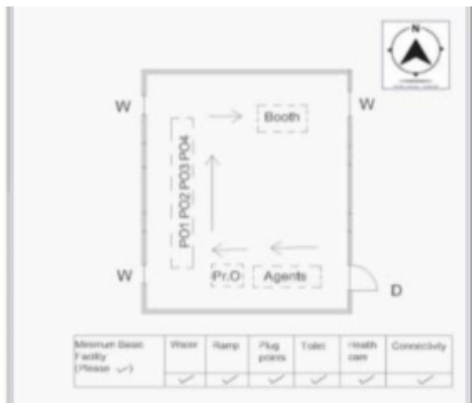

Google Map View

Polling Station Building Front View

Polling Station Front View

Cad View

Key MAP View

1 பெயர் : சாகுல்அமீது தந்தை பெயர்: முகமதுகனிராவுத்தர் வீட்டு எண் : 1 வயது : 70 பாலினம் : ஆண் Photo is available	ATS2046233	2 பெயர் : ரஜ்புநீலா கணவர் பெயர்: சாகுல்அமீது வீட்டு எண் : 1 வயது : 65 பாலினம் : பெண் Photo is available	ATS2046241	3 பெயர் : ரமேஷ் தந்தை பெயர்: முருகேசன் வீட்டு எண் : 1 வயது : 61 பாலினம் : ஆண் Photo is available	FRW1379320
4 பெயர் : மஸ்தான் தந்தை பெயர்: ரெட்டிசாய்பு வீட்டு எண் : 1 வயது : 50 பாலினம் : ஆண் Photo is available	FRW4229969	5 பெயர் : ராபியத்துப்பசிரியா கணவர் பெயர்: மஸ்தான் வீட்டு எண் : 1 வயது : 46 பாலினம் : பெண் Photo is available	FRW2835437	6 பெயர் : தனபாக்கியம் கணவர் பெயர்: ரமேஷ் வீட்டு எண் : 1-113 வயது : 55 பாலினம் : பெண் Photo is available	ATS1237650
7 பெயர் : மைதிலிபிரபா தந்தை பெயர்: ரமேஷ் வீட்டு எண் : 1-113 வயது : 30 பாலினம் : பெண் Photo is available	ATS1168277	8 பெயர் : நாதன்.ஆர் தந்தை பெயர்: ராமேஷ்.ஏம் வீட்டு எண் : 1/113-4 வயது : 23 பாலினம் : ஆண் Photo is available	ATS2816262	9 பெயர் : ரங்கநாதன் தந்தை பெயர்: சுப்பிரமணி வீட்டு எண் : 1-1 வயது : 57 பாலினம் : ஆண் Photo is available	ATS2864908
10 பெயர் : வெண்ணிலா கணவர் பெயர்: பாஸ்கர் வீட்டு எண் : 1C வயது : 42 பாலினம் : பெண் Photo is available	ATS0879254	11 பெயர் : பாஸ்கர் தந்தை பெயர்: உன்னி கிருஷ்ணன் வீட்டு எண் : 1C வயது : 39 பாலினம் : ஆண் Photo is available	ATS1101112	12 பெயர் : ரவி தந்தை பெயர்: சுப்பையகவுடர் வீட்டு எண் : 1D-27 வயது : 57 பாலினம் : ஆண் Photo is available	ATS0385864
13 பெயர் : பாக்கியம் கணவர் பெயர்: ரவி வீட்டு எண் : 1D-27 வயது : 46 பாலினம் : பெண் Photo is available	ATS0385872	14 பெயர் : திபீஷ்கர் ரவி தந்தை பெயர்: ரவி வீட்டு எண் : 1-டி/27 வயது : 21 பாலினம் : ஆண் Photo is available	ATS3009743	15 பெயர் : குமரேசன் தந்தை பெயர்: அங்குராஜ் வீட்டு எண் : 2 வயது : 20 பாலினம் : ஆண் Photo is available	ATS3096781
16 பெயர் : சசிலா கணவர் பெயர்: ஜீவரத்தினசாமி வீட்டு எண் : 3 வயது : 70 பாலினம் : பெண் Photo is available	ATS2046266	17 பெயர் : அருண்குமார் தந்தை பெயர்: ஜீவரத்தினசாமி வீட்டு எண் : 3 வயது : 46 பாலினம் : ஆண் Photo is available	FRW1709039	18 பெயர் : சமயபுரம் கணவர் பெயர்: கிருஷ்ணசாமி வீட்டு எண் : 3A வயது : 52 பாலினம் : பெண் Photo is available	FRW1378173
19 பெயர் : குமார் தந்தை பெயர்: கிருஷ்ணமூர்த்தி வீட்டு எண் : 3A வயது : 50 பாலினம் : ஆண் Photo is available	FRW4547766	20 பெயர் : ஜெகதாம்பிகா தந்தை பெயர்: வெங்கடேஸ்குமார் வீட்டு எண் : 3C-41 வயது : 43 பாலினம் : பெண் Photo is available	ATS0385724	21 பெயர் : சரோஜினி கணவர் பெயர்: ரங்கநாதன் வீட்டு எண் : 4 வயது : 52 பாலினம் : பெண் Photo is available	FRW1615137
22 பெயர் : சுஷாந்த் தந்தை பெயர்: சிவக்குமார் வீட்டு எண் : 4/1 வயது : 25 பாலினம் : ஆண் Photo is available	ATS2677169	23 பெயர் : கோமள வல்லி கணவர் பெயர்: சசிதரன் வீட்டு எண் : 4-4 வயது : 63 பாலினம் : பெண் Photo is available	ATS0681387	24 பெயர் : முகமது அனிபா தந்தை பெயர்: சையது அலி வீட்டு எண் : 4C/3 வயது : 60 பாலினம் : ஆண் Photo is available	ATS1452499
25 பெயர் : ரங்கநாதன் தந்தை பெயர்: வெள்ளிங்கிரி வீட்டு எண் : 5 வயது : 55 பாலினம் : ஆண் Photo is available	ATS2046308	26 பெயர் : ஸ்ரீகிருஷ்ணா தந்தை பெயர்: நாராயணசாமி வீட்டு எண் : பி வயது : 52 பாலினம் : ஆண் Photo is available	ATS1837681	27 பெயர் : அனுராதா கணவர் பெயர்: ஸ்ரீகிருஷ்ணன் வீட்டு எண் : பி வயது : 51 பாலினம் : பெண் Photo is available	ATS1837673
28 பெயர் : முகமது தந்தை பெயர்: மரிம்பீலி வீட்டு எண் : 5 வயது : 44 பாலினம் : ஆண் Photo is available	ATS0226985	29 பெயர் : சபர்ஷ் தந்தை பெயர்: ரங்கநாதன் வீட்டு எண் : 5 வயது : 29 பாலினம் : ஆண் Photo is available	ATS1738095	30 பெயர் : வெங்கடேஷ் தந்தை பெயர்: ரங்கநாதன் வீட்டு எண் : 5/எ1 வயது : 26 பாலினம் : ஆண் Photo is available	ATS1931492