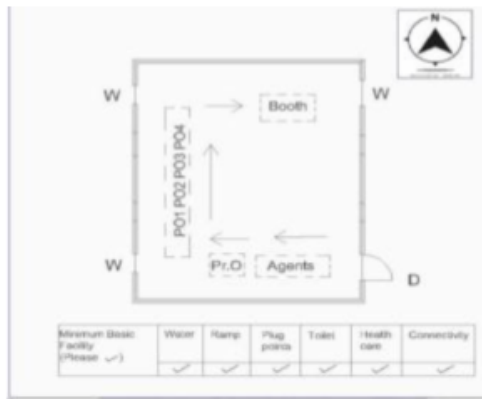

Google Map View

Polling Station Building Front View

Polling Station Front View

Cad View

Key MAP View

1 பெயர் : ராஜம்மாள் கணவர் பெயர் : ராகவன் வீட்டு எண் : 1 வயது : 73 பாலினம் : பெண்	ATS2025336 Photo is available	2 பெயர் : மாரியம்மாள் ராஜு கணவர் பெயர் : ராஜு வீட்டு எண் : 1 வயது : 66 பாலினம் : பெண்	ATS0226563 Photo is available	3 பெயர் : பெரியசாமி தந்தை பெயர் : சின்னப்பகவுண்டர் வீட்டு எண் : 1 வயது : 63 பாலினம் : ஆண்	FRW1701325 Photo is available
4 பெயர் : பாலசுப்பிரமணி தந்தை பெயர் : காளிமுத்து வீட்டு எண் : 1 வயது : 58 பாலினம் : ஆண்	ATS1738434 Photo is available	5 பெயர் : ஜெகதீஷ் தந்தை பெயர் : பழனிசாமி வீட்டு எண் : 1 வயது : 48 பாலினம் : ஆண்	FRW4452652 Photo is available	6 பெயர் : கோகிலாமணி கணவர் பெயர் : ஜெகதீஷ் வீட்டு எண் : 1 வயது : 38 பாலினம் : பெண்	FRW4452660 Photo is available
7 பெயர் : பூநிதி தந்தை பெயர் : நாகராஜன் வீட்டு எண் : 1 வயது : 28 பாலினம் : பெண்	ATS1520899 Photo is available	8 பெயர் : நாராயணசாமி தந்தை பெயர் : மகாலிங்கம் வீட்டு எண் : 1-1 வயது : 89 பாலினம் : ஆண்	ATS2025369 Photo is available	9 பெயர் : விஜயகுமாரி கணவர் பெயர் : திருமுருகன் வீட்டு எண் : 1-1 வயது : 68 பாலினம் : பெண்	ATS0226589 Photo is available
# 10 பெயர் : பூநீசைவா தந்தை பெயர் : நாராயணசாமி வீட்டு எண் : 1-1 வயது : 49 பாலினம் : ஆண்	ATS2025377 Photo is available	11 பெயர் : நாகராஜ் தந்தை பெயர் : புஜ்ஜீயகவுண்டர் வீட்டு எண் : 1-4 வயது : 61 பாலினம் : ஆண்	ATS2025385 Photo is available	12 பெயர் : சுகந்தி இதரர் பெயர் : நாகராஜ் வீட்டு எண் : 1-4 வயது : 51 பாலினம் : பெண்	ATS2025393 Photo is available
13 பெயர் : வடிவேல் தந்தை பெயர் : பெரியசாமி வீட்டு எண் : 1-4 வயது : 32 பாலினம் : ஆண்	ATS1101864 Photo is available	14 பெயர் : பூஞ்சிதா தந்தை பெயர் : நாகராஜன் வீட்டு எண் : 1-4T வயது : 31 பாலினம் : பெண்	ATS1168681 Photo is available	15 பெயர் : வளர்மதி கணவர் பெயர் : பெரியசாமி வீட்டு எண் : 1-5 வயது : 58 பாலினம் : பெண்	FRW1701317 Photo is available
16 பெயர் : ராஜ்குமார் இதரர் பெயர் : பழனிச்சாமி வீட்டு எண் : 1-30 வயது : 48 பாலினம் : ஆண்	ATS2025419 Photo is available	17 பெயர் : வெங்கிட்டம்மாள் கணவர் பெயர் : ராமசாமி வீட்டு எண் : 1a வயது : 60 பாலினம் : பெண்	ATS0682161 Photo is available	18 பெயர் : பாலசுப்பிரமணி தந்தை பெயர் : ராமசாமி வீட்டு எண் : 1A வயது : 48 பாலினம் : ஆண்	ATS0226324 Photo is available
19 பெயர் : தனலக்ஷ்மி கணவர் பெயர் : காளியப்பன் வீட்டு எண் : 1/ஏ வயது : 67 பாலினம் : பெண்	ATS2940229 Photo is available	20 பெயர் : ஆறுமுகம் தந்தை பெயர் : கருப்புசாமி வீட்டு எண் : 1-A வயது : 64 பாலினம் : ஆண்	ATS0200204 Photo is available	21 பெயர் : சரோஜா கணவர் பெயர் : ஆறுமுகம் வீட்டு எண் : 1-A வயது : 59 பாலினம் : பெண்	ATS0200212 Photo is available
22 பெயர் : காளியப்பன் தந்தை பெயர் : துரைசாமி வீட்டு எண் : 1/ஏ1 வயது : 77 பாலினம் : ஆண்	ATS2940922 Photo is available	23 பெயர் : சத்யப்ரியா தந்தை பெயர் : காளியப்பன் வீட்டு எண் : 1/ஏ1 வயது : 44 பாலினம் : பெண்	ATS2940211 Photo is available	24 பெயர் : உமா தேவி கணவர் பெயர் : ராதா கிருஷ்ணன் வீட்டு எண் : 1-B-2 வயது : 57 பாலினம் : பெண்	ATS0991893 Photo is available
25 பெயர் : சமீலா பெனாசிர தந்தை பெயர் : அனிபா வீட்டு எண் : 1B நிலா மன்னிலில் வயது : 24 பாலினம் : பெண்	ATS2980084 Photo is available	26 பெயர் : சாதிக் அலி தந்தை பெயர் : முகமது அன்சாரி வீட்டு எண் : 1c வயது : 47 பாலினம் : ஆண்	ATS2910909 Photo is available	27 பெயர் : ஆப்தீன் தந்தை பெயர் : சையது ஜகுபர் அலி வீட்டு எண் : 1E வயது : 50 பாலினம் : ஆண்	ATS0387704 Photo is available
28 பெயர் : சாபிரா பாணு கணவர் பெயர் : ஆப்தீன் வீட்டு எண் : 1E வயது : 46 பாலினம் : பெண்	ATS0387696 Photo is available	29 பெயர் : தவ்ஃபீனா ஆ கணவர் பெயர் : முஹம்மது ஆஷிஃப் ம வீட்டு எண் : 1ஐ வயது : 19 பாலினம் : பெண்	ATS3134137 Photo is available	30 பெயர் : ஜெஸ்டீன் தாமஸ் தந்தை பெயர் : தாமஸ் வீட்டு எண் : 2 வயது : 28 பாலினம் : ஆண்	ATS1738475 Photo is available