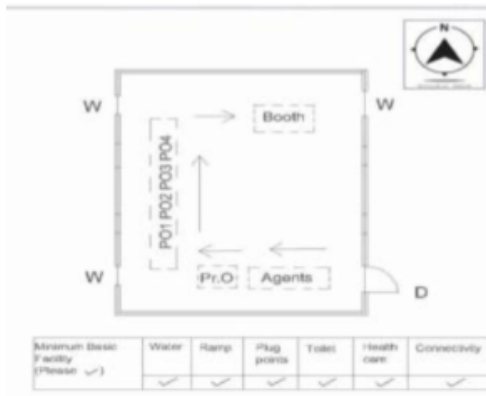

Google Map View

Polling Station Building Front View

Polling Station Front View

Cad View

Key MAP View

1 பெயர் : ராஜேந்திரன் தந்தை பெயர்: கன்னிமுத்து வீட்டு எண் : 1 வயது : 66 பாலினம் : ஆண்	ATS0226787 Photo is available	2 பெயர் : பிரேமா கணவர் பெயர்: ராஜேந்திரன் வீட்டு எண் : 1 வயது : 51 பாலினம் : பெண்	ATS0226811 Photo is available	3 பெயர் : காளபெருமாள் தந்தை பெயர்: சாமிநாடார் வீட்டு எண் : 1 வயது : 50 பாலினம் : ஆண்	ATS0227041 Photo is available
4 பெயர் : மல்லிகா கணவர் பெயர்: காளபெருமாள் வீட்டு எண் : 1 வயது : 46 பாலினம் : பெண்	ATS0227058 Photo is available	5 பெயர் : பாலாஜி தந்தை பெயர்: குமார் வீட்டு எண் : 1 வயது : 46 பாலினம் : ஆண்	ATS0226803 Photo is available	6 பெயர் : நவீன்பிரகாஸ் தந்தை பெயர்: குமார் வீட்டு எண் : 1 வயது : 43 பாலினம் : ஆண்	ATS0226795 Photo is available
7 பெயர் : ராஜாமணி கணவர் பெயர்: சுப்பிரமணியம் வீட்டு எண் : 2A வயது : 68 பாலினம் : பெண்	FRW4216966 Photo is available	8 பெயர் : தினேஷ் தந்தை பெயர்: சுப்பிரமணியம் வீட்டு எண் : 2A வயது : 48 பாலினம் : ஆண்	FRW4216974 Photo is available	9 பெயர் : நவீன் தந்தை பெயர்: சுப்பிரமணியம் வீட்டு எண் : 2A வயது : 42 பாலினம் : ஆண்	FRW4216982 Photo is available
10 பெயர் : சபிரா கணவர் பெயர்: அப்துல்கபூர் வீட்டு எண் : 3A வயது : 63 பாலினம் : பெண்	FRW1593284 Photo is available	11 பெயர் : முகமது உமர் தந்தை பெயர்: சுலைமான் வீட்டு எண் : 3பி/39-ஏஃப2 வயது : 44 பாலினம் : ஆண்	ATS2749976 Photo is available	12 பெயர் : குமார் தந்தை பெயர்: கிருஷ்ணன் வீட்டு எண் : 4A வயது : 68 பாலினம் : ஆண்	ATS2033454 Photo is available
13 பெயர் : மோகனா கணவர் பெயர்: குமார் வீட்டு எண் : 4A வயது : 61 பாலினம் : பெண்	ATS2033462 Photo is available	# 14 பெயர் : சக்தி சுரமஞ்சரி தந்தை பெயர்: உதயக்குமார் வீட்டு எண் : 4-c-4 வயது : 27 பாலினம் : பெண்	ATS1838309 Photo is available	15 பெயர் : ராணி ந கணவர் பெயர்: நடராஜ் வீட்டு எண் : 4D வயது : 66 பாலினம் : பெண்	ATS2816742 Photo is available
16 பெயர் : லாவண்யா கு தந்தை பெயர்: குமார் வீட்டு எண் : 4 le வயது : 22 பாலினம் : பெண்	ATS2982239 Photo is available	17 பெயர் : ராஜ்குமார் தந்தை பெயர்: நடராஜன் வீட்டு எண் : 4le4 வயது : 42 பாலினம் : ஆண்	ATS1917855 Photo is available	18 பெயர் : நூருல் பசிரியா கணவர் பெயர்: பக்ருதீன் அலி அகமத் வீட்டு எண் : 4-d-6 வயது : 45 பாலினம் : பெண்	ATS1248732 Photo is available
19 பெயர் : பூவரசி தந்தை பெயர்: இளங்கோவன் வீட்டு எண் : 4 le9-1 வயது : 21 பாலினம் : பெண்	ATS2974863 Photo is available	20 பெயர் : அயிசாசித்திகா கணவர் பெயர்: முகமதுபாருக் வீட்டு எண் : 4D-26j வயது : 43 பாலினம் : பெண்	ATS0387845 Photo is available	21 பெயர் : ஆயிஷா பர்வீன் அ தந்தை பெயர்: அப்துல் ரஹ்மான் சு க வீட்டு எண் : 4 என் 1 பீ வயது : 21 பாலினம் : பெண்	ATS2982270 Photo is available
22 பெயர் : ஷிபான தந்தை பெயர்: பாருக் வீட்டு எண் : 5 வயது : 27 பாலினம் : பெண்	ATS1838283 Photo is available	23 பெயர் : நாசர் ந தந்தை பெயர்: நவாப் ஜான் வீட்டு எண் : 5/5 வயது : 52 பாலினம் : ஆண்	ATS2816890 Photo is available	24 பெயர் : மெஹர்பானு கணவர் பெயர்: நாசர் வீட்டு எண் : 5/5 வயது : 50 பாலினம் : பெண்	ATS2816882 Photo is available
25 பெயர் : யஸ்மின் சுல்தனா நா தந்தை பெயர்: நாசர் வீட்டு எண் : 5/5 வயது : 24 பாலினம் : பெண்	ATS2816783 Photo is available	26 பெயர் : ரகோத்தமன் தந்தை பெயர்: கோவிந்தராஜ் வீட்டு எண் : 6 வயது : 89 பாலினம் : ஆண்	FRW4024972 Photo is available	27 பெயர் : சாந்தி கணவர் பெயர்: சார்லஸ் வீட்டு எண் : 6/7ஏ வயது : 56 பாலினம் : பெண்	ATS2934578 Photo is available
28 பெயர் : மேரி மெடில்லா தந்தை பெயர்: சார்லஸ் வீட்டு எண் : 6/7 ஏ வயது : 32 பாலினம் : பெண்	ATS2941029 Photo is available	29 பெயர் : தேவி கணவர் பெயர்: ரங்கசாமி வீட்டு எண் : 7 வயது : 76 பாலினம் : பெண்	ATS0226928 Photo is available	30 பெயர் : விஜயா தந்தை பெயர்: ரங்கசாமி நாயுடு வீட்டு எண் : 7-7 வயது : 57 பாலினம் : பெண்	ATS0226910 Photo is available