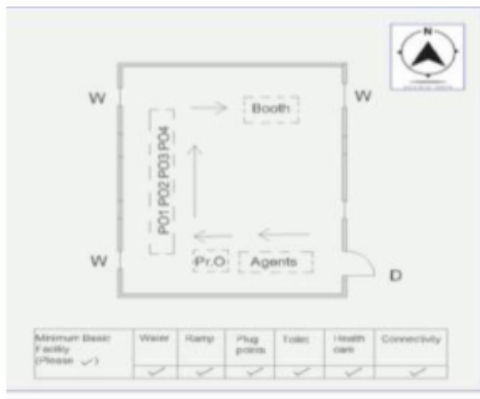

Google Map View

Polling Station Building Front View

Polling Station Front View

Cad View

Key MAP View

1 பெயர் : மகேஸ்வரி கணவர் பெயர் : அன்பரசன் வீட்டு எண் : 4 வயது : 29 பாலினம் : பெண்	ATS2939171 Photo is available	2 பெயர் : ராஜா தந்தை பெயர் : சின்னமுத்து வீட்டு எண் : 4/a வயது : 38 பாலினம் : ஆண்	ATS1839638 Photo is available	3 பெயர் : அஞ்சு கோ நாயர் தந்தை பெயர் : கோபகுமரன் வீட்டு எண் : 5 வயது : 30 பாலினம் : பெண்	ATS1692946 Photo is available
4 பெயர் : சத்யா தந்தை பெயர் : பரமசிவம் வீட்டு எண் : 8 வயது : 23 பாலினம் : பெண்	ATS2817302 Photo is available	5 பெயர் : அருணாதேவி ரமேஷ் கணவர் பெயர் : ரமேஷ் வீட்டு எண் : 9 வயது : 40 பாலினம் : பெண்	ATS2665073 Photo is available	6 பெயர் : ஸ்ரீபாவி த தந்தை பெயர் : தரணிபதி அ வீட்டு எண் : 9/1எஃப் - 1 வயது : 27 பாலினம் : பெண்	ATS1905652 Photo is available
7 பெயர் : நாகவேணி கணவர் பெயர் : ஆனந்தன் வீட்டு எண் : 12 வயது : 41 பாலினம் : பெண்	ATS2665164 Photo is available	8 பெயர் : டோனி வர்க்கிஸ் தந்தை பெயர் : வர்க்கீஸ் வீட்டு எண் : 12/54 வயது : 27 பாலினம் : ஆண்	ATS1839612 Photo is available	9 பெயர் : ஜெயசூர்யா செ தந்தை பெயர் : செல்வன் வீட்டு எண் : 12E/27 வயது : 28 பாலினம் : ஆண்	ATS1902303 Photo is available
10 பெயர் : சரிகா தந்தை பெயர் : செல்வன் வீட்டு எண் : 12E/27 வயது : 25 பாலினம் : பெண்	ATS1902444 Photo is available	11 பெயர் : விஜய் ச தந்தை பெயர் : சந்திரன் ப வீட்டு எண் : 14E வயது : 26 பாலினம் : ஆண்	ATS1905728 Photo is available	12 பெயர் : செந்தில்குமார் தந்தை பெயர் : ராமசாமி வீட்டு எண் : 16 வயது : 47 பாலினம் : ஆண்	FRW4415394 Photo is available
13 பெயர் : ராமாத்தாள் தந்தை பெயர் : ராமசாமி வீட்டு எண் : 16 வயது : 45 பாலினம் : பெண்	FRW4415402 Photo is available	14 பெயர் : காளியம்மாள் கணவர் பெயர் : ராமசாமி வீட்டு எண் : 16/19 வயது : 68 பாலினம் : பெண்	ATS1839653 Photo is available	15 பெயர் : செளமியா தந்தை பெயர் : மகேந்திரன் வீட்டு எண் : 16-27 வயது : 26 பாலினம் : பெண்	ATS2665289 Photo is available
16 பெயர் : ஆதிரா தந்தை பெயர் : ராதாகிருஷ்ணன் வீட்டு எண் : 17எ/23 வயது : 22 பாலினம் : பெண்	ATS2996320 Photo is available	17 பெயர் : அனிருத் தந்தை பெயர் : ராதாகிருஷ்ணன் வீட்டு எண் : 17எ/23 வயது : 22 பாலினம் : ஆண்	ATS2996304 Photo is available	18 பெயர் : வி.பவித்ரா தந்தை பெயர் : வி.விக்னேஷ் வீட்டு எண் : 19 வயது : 25 பாலினம் : பெண்	ATS2750735 Photo is available
19 பெயர் : மகேஷ் குமார் கா தந்தை பெயர் : காந்தி ப வீட்டு எண் : 22 வயது : 25 பாலினம் : ஆண்	ATS1905637 Photo is available	20 பெயர் : பூசக்தி தந்தை பெயர் : சுந்தர்ராஜ் வீட்டு எண் : 23/23 வயது : 26 பாலினம் : பெண்	ATS1905645 Photo is available	21 பெயர் : ரமேஷ் தந்தை பெயர் : கிட்டன் வீட்டு எண் : 26A/27 வயது : 36 பாலினம் : ஆண்	ATS2665040 Photo is available
22 பெயர் : வான்மதி தந்தை பெயர் : கிருஷ்ணன் வீட்டு எண் : 27 வயது : 29 பாலினம் : பெண்	ATS1692912 Photo is available	23 பெயர் : சின்னராஜ் தந்தை பெயர் : சின்னசாமி வீட்டு எண் : 27 வயது : 28 பாலினம் : ஆண்	ATS1692920 Photo is available	24 பெயர் : பிஸிச்சேவியர் தந்தை பெயர் : மேரி வீட்டு எண் : 27 வயது : 28 பாலினம் : ஆண்	ATS1692938 Photo is available
25 பெயர் : நந்தினி தந்தை பெயர் : நாகராஜ் வீட்டு எண் : 27 வயது : 28 பாலினம் : பெண்	ATS1692904 Photo is available	26 பெயர் : பெருமாள் தந்தை பெயர் : ரங்கன் வீட்டு எண் : 27/6 வயது : 60 பாலினம் : ஆண்	ATS2665123 Photo is available	27 பெயர் : நிவேதா கணேசன் தந்தை பெயர் : கணேசன் வீட்டு எண் : 27/43 வயது : 25 பாலினம் : பெண்	ATS2665222 Photo is available
28 பெயர் : இந்து ம தந்தை பெயர் : மனோகரன் வீட்டு எண் : 27/48 வயது : 29 பாலினம் : பெண்	ATS1905744 Photo is available	29 பெயர் : சரண்யா வி கணவர் பெயர் : விஜய் குமார் எம் வீட்டு எண் : 27/51B வயது : 26 பாலினம் : பெண்	ATS1904820 Photo is available	30 பெயர் : ராஜ்பிரியா தந்தை பெயர் : மாணிக்கம் வீட்டு எண் : 27/53 வயது : 26 பாலினம் : பெண்	ATS2665107 Photo is available