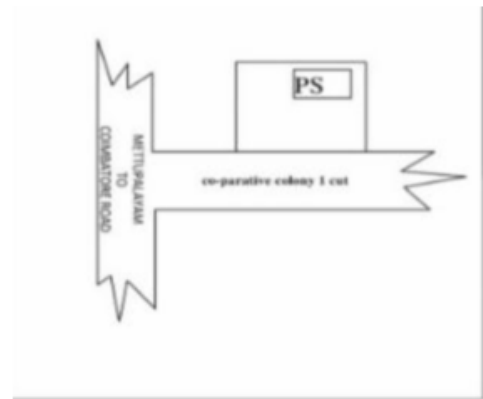

வாக்காளர் பதிவு அலுவலரின்  
கையொப்பம்

**Nazri Naksha**

**Google Map View**

**Polling Station Building Front View**

**Polling Station Front View**

**Cad View**

**Key MAP View**

|   |            |  |            |   |            |
|---|------------|--|------------|---|------------|
| 1<br>பெயர் : வெள்ளிகிரி<br>தந்தை பெயர் : சடையப்பமுதலியார்<br>வீட்டு எண் : 1<br>வயது : 63 பாலினம் : ஆண்<br>Photo is available            | ATS0021931 | 2<br>பெயர் : குருவாயூரப்பன்<br>தந்தை பெயர் : பொன்னான்<br>வீட்டு எண் : 1<br>வயது : 51 பாலினம் : ஆண்<br>Photo is available               | FRW1608298 | 3<br>பெயர் : சரஸ்வதி<br>கணவர் பெயர் : குருவாயூரப்பன்<br>வீட்டு எண் : 1<br>வயது : 47 பாலினம் : பெண்<br>Photo is available                    | FRW1608322 |
| 4<br>பெயர் : சித்தார்த்தன்<br>தந்தை பெயர் : பழனிச்சாமி<br>வீட்டு எண் : 1<br>வயது : 47 பாலினம் : ஆண்<br>Photo is available               | ATS3015112 | 5<br>பெயர் : கல்பனா<br>தந்தை பெயர் : பால்கர்<br>வீட்டு எண் : 1<br>வயது : 41 பாலினம் : பெண்<br>Photo is available                       | ATS2872745 | 6<br>பெயர் : ராதிகா<br>கணவர் பெயர் : சித்தார்த்தன்<br>வீட்டு எண் : 1<br>வயது : 41 பாலினம் : பெண்<br>Photo is available                      | ATS3015104 |
| 7<br>பெயர் : சிவக்குமார்<br>தந்தை பெயர் : அன்புநாதன்<br>வீட்டு எண் : 1<br>வயது : 38 பாலினம் : ஆண்<br>Photo is available                 | ATS0022095 | 8<br>பெயர் : பவித்ரா<br>தந்தை பெயர் : துரை<br>வீட்டு எண் : 1<br>வயது : 25 பாலினம் : பெண்<br>Photo is available                         | ATS1842038 | 9<br>பெயர் : ம.விஜயா<br>இதரர் பெயர் : மகேந்திரன்<br>வீட்டு எண் : 1/1<br>வயது : 63 பாலினம் : பெண்<br>Photo is available                      | ATS2750974 |
| 10<br>பெயர் : மேரி ஜெபமாலை<br>தந்தை பெயர் : சவரிமுத்து சவரிமுத்து<br>வீட்டு எண் : 1-1<br>வயது : 61 பாலினம் : பெண்<br>Photo is available | B154326139 | 11<br>பெயர் : உமா தேவி<br>கணவர் பெயர் : வெள்ளிகிரி<br>வீட்டு எண் : 1-1<br>வயது : 50 பாலினம் : பெண்<br>Photo is available               | ATS0995332 | 12<br>பெயர் : தமிழ்ச் செல்வி<br>கணவர் பெயர் : மருதாசலம்<br>வீட்டு எண் : 1/1<br>வயது : 36 பாலினம் : பெண்<br>Photo is available               | ATS2678944 |
| 13<br>பெயர் : சுரேஷ் குமார்<br>தந்தை பெயர் : வெள்ளிகிரி<br>வீட்டு எண் : 1-1<br>வயது : 31 பாலினம் : ஆண்<br>Photo is available            | ATS0995357 | 14<br>பெயர் : முஹமத் சர்முனே ம்<br>தந்தை பெயர் : முஹமத் அயீன்தீன்<br>வீட்டு எண் : 1/1<br>வயது : 20 பாலினம் : ஆண்<br>Photo is available | ATS3046497 | 15<br>பெயர் : சாரதா அம்மாள்<br>கணவர் பெயர் : கிருஷ்ணன்<br>வீட்டு எண் : 1C<br>வயது : 84 பாலினம் : பெண்<br>Photo is available                 | ATS0022137 |
| 16<br>பெயர் : ஜமுனாராணி<br>கணவர் பெயர் : நாகராஜ்<br>வீட்டு எண் : 2<br>வயது : 62 பாலினம் : பெண்<br>Photo is available                    | ATS2127496 | 17<br>பெயர் : சிவயோகலிங்கம்<br>தந்தை பெயர் : கண்ணுசாமி<br>வீட்டு எண் : 2-7a<br>வயது : 52 பாலினம் : ஆண்<br>Photo is available           | ATS0393132 | 18<br>பெயர் : புவனேஸ்வரி ம<br>கணவர் பெயர் : மணிகண்டன்<br>வீட்டு எண் : 2/23,மணியகாரண் காடு<br>வயது : 41 பாலினம் : பெண்<br>Photo is available | ATS3224706 |
| 19<br>பெயர் : விஜயன்<br>தந்தை பெயர் : அந்தோனி தாஸ்<br>வீட்டு எண் : 258<br>வயது : 37 பாலினம் : ஆண்<br>Photo is available                 | ATS2679041 | 20<br>பெயர் : ராஜேஸ்வரி<br>கணவர் பெயர் : சிவயோகலிங்கம்<br>வீட்டு எண் : 2-76<br>வயது : 47 பாலினம் : பெண்<br>Photo is available          | A149865250 | 21<br>பெயர் : ராதா கிருஷ்ணன்<br>தந்தை பெயர் : ராகவன்<br>வீட்டு எண் : 2-455<br>வயது : 37 பாலினம் : ஆண்<br>Photo is available                 | ATS1522002 |
| 22<br>பெயர் : ஆ.கோகுல்சந்தோஷ்<br>தந்தை பெயர் : ஆழ்வார்சாமி<br>வீட்டு எண் : 2எ<br>வயது : 24 பாலினம் : ஆண்<br>Photo is available          | ATS2751014 | 23<br>பெயர் : நாகராஜன்<br>தந்தை பெயர் : தங்கராஜ்<br>வீட்டு எண் : 3<br>வயது : 46 பாலினம் : ஆண்<br>Photo is available                    | FRW4313672 | 24<br>பெயர் : முத்து காவியா ர<br>தந்தை பெயர் : ரமேஷ் குமார்<br>வீட்டு எண் : 3<br>வயது : 19 பாலினம் : பெண்<br>Photo is available             | ATS3208196 |
| 25<br>பெயர் : சுகிர்தா ச<br>தந்தை பெயர் : சுரேஷ்குமார்<br>வீட்டு எண் : 3ஏ<br>வயது : 19 பாலினம் : பெண்<br>Photo is available             | ATS3227584 | 26<br>பெயர் : நாகராஜ்<br>தந்தை பெயர் : ரங்கசாமிநாயக்கர்<br>வீட்டு எண் : 4<br>வயது : 74 பாலினம் : ஆண்<br>Photo is available             | ATS2127504 | 27<br>பெயர் : மாணிக்கம்<br>கணவர் பெயர் : ராஜாமணி<br>வீட்டு எண் : 4<br>வயது : 65 பாலினம் : பெண்<br>Photo is available                        | FRW4423968 |
| 28<br>பெயர் : செந்தில்குமார்<br>தந்தை பெயர் : ஜெயராாம்<br>வீட்டு எண் : 4<br>வயது : 41 பாலினம் : ஆண்<br>Photo is available               | ATS0629303 | 29<br>பெயர் : சுமதி<br>தந்தை பெயர் : செந்தில்குமார்<br>வீட்டு எண் : 4<br>வயது : 38 பாலினம் : பெண்<br>Photo is available                | ATS0629311 | 30<br>பெயர் : மணி<br>தந்தை பெயர் : பொண்ணன்<br>வீட்டு எண் : 4-2-B<br>வயது : 53 பாலினம் : ஆண்<br>Photo is available                           | ATS0995068 |