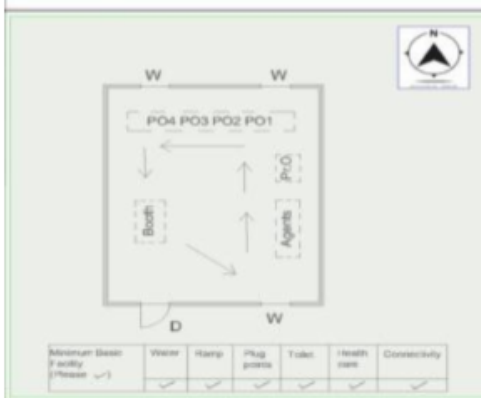

Google Map View

Polling Station Building Front View

Polling Station Front View

Cad View

Key MAP View

1 பெயர் : நடராஜன் தந்தை பெயர்: வெங்கடாசலம் வீட்டு எண் : 1 வயது : 75 பாலினம் : ஆண்	ATS0687608 Photo is available	2 பெயர் : பக்கியலட்சுமி கணவர் பெயர்: நடராஜன் வீட்டு எண் : 1 வயது : 63 பாலினம் : பெண்	ATS0687004 Photo is available	3 பெயர் : சாந்தி கணவர் பெயர்: முருகனாதம் வீட்டு எண் : 1 வயது : 55 பாலினம் : பெண்	FRW4313755 Photo is available
4 பெயர் : சிவப்பிரியா கணவர் பெயர்: தமிழ்செல்வன் வீட்டு எண் : 1-1 வயது : 44 பாலினம் : பெண்	ATS0626796 Photo is available	5 பெயர் : பிரவேன் குமார் தந்தை பெயர்: குருவாயூரப்பன் வீட்டு எண் : 1/1 வயது : 30 பாலினம் : ஆண்	ATS2817344 Photo is available	6 பெயர் : சூரியகாந்த் த தந்தை பெயர்: தமிழ்செல்வன் வீட்டு எண் : 1/1 வயது : 22 பாலினம் : ஆண்	ATS3003175 Photo is available
7 பெயர் : பூவிழி தந்தை பெயர்: வெங்கடராமன் வீட்டு எண் : 1/100 வயது : 26 பாலினம் : பெண்	ATS2751154 Photo is available	# 8 பெயர் : விஷ்ணு ஆனந்த் மு தந்தை பெயர்: முருகானந்தன் வீட்டு எண் : 1A வயது : 36 பாலினம் : ஆண்	ATS1250460 Photo is available	9 பெயர் : முருகானந்தன் தந்தை பெயர்: திம்ம செட்டியார் வீட்டு எண் : 1-A வயது : 70 பாலினம் : ஆண்	ATS0687079 Photo is available
10 பெயர் : பொன்னுச்சாமி தந்தை பெயர்: நஞ்சப்பகவுண்டர் வீட்டு எண் : 2 வயது : 75 பாலினம் : ஆண்	ATS2134468 Photo is available	11 பெயர் : பழனிச்சாமி தந்தை பெயர்: வெங்கட்டான் வீட்டு எண் : 2/306-24 வயது : 50 பாலினம் : ஆண்	ATS2026615 Photo is available	12 பெயர் : கலைவாணி கணவர் பெயர்: செல்வன் வீட்டு எண் : 2/306-48 வயது : 42 பாலினம் : பெண்	FRW1713296 Photo is available
13 பெயர் : ராஜன் தந்தை பெயர்: பாலகிருஷ்ணன் வீட்டு எண் : 3 வயது : 58 பாலினம் : ஆண்	FRW4313763 Photo is available	14 பெயர் : கோமதி கணவர் பெயர்: குணசேகரன் வீட்டு எண் : 5 வயது : 39 பாலினம் : பெண்	FRW4453734 Photo is available	15 பெயர் : மனோஜ் தந்தை பெயர்: சிவக்குமார் வீட்டு எண் : 6/7 வயது : 24 பாலினம் : ஆண்	ATS2679132 Photo is available
16 பெயர் : பிரபு தந்தை பெயர்: பத்திரப்பன் வீட்டு எண் : 6-12E வயது : 46 பாலினம் : ஆண்	ATS0021899 Photo is available	17 பெயர் : வீராசாமி தந்தை பெயர்: வீராசாமி வீட்டு எண் : 6-12F வயது : 61 பாலினம் : ஆண்	ATS0021907 Photo is available	18 பெயர் : வினோத் குமார் தந்தை பெயர்: நடராஜன் வீட்டு எண் : 6-73 வயது : 31 பாலினம் : ஆண்	ATS2751097 Photo is available
19 பெயர் : சரவணா தந்தை பெயர்: சண்முகம் வீட்டு எண் : 6A வயது : 27 பாலினம் : ஆண்	ATS1923028 Photo is available	20 பெயர் : கீர்த்தனா சு தந்தை பெயர்: சுரேந்தரபாபு ரா வீட்டு எண் : 7 வயது : 31 பாலினம் : பெண்	ATS2817369 Photo is available	21 பெயர் : தருண் தந்தை பெயர்: மூர்த்தி வீட்டு எண் : 8 வயது : 27 பாலினம் : ஆண்	ATS1740992 Photo is available
22 பெயர் : ஜானவி தந்தை பெயர்: மூர்த்தி வீட்டு எண் : 8F வயது : 32 பாலினம் : பெண்	ATS0516815 Photo is available	23 பெயர் : விஜயலட்சுமி கணவர் பெயர்: துரைசாமி வீட்டு எண் : 10 வயது : 58 பாலினம் : பெண்	ATS2679223 Photo is available	24 பெயர் : லட்சுமி கணவர் பெயர்: வெங்கடாசலம் வீட்டு எண் : 10-36 வயது : 69 பாலினம் : பெண்	ATS0516849 Photo is available
25 பெயர் : சீனிவாசன் தந்தை பெயர்: வீராச்சாமி வீட்டு எண் : 12-12C வயது : 34 பாலினம் : ஆண்	ATS0995308 Photo is available	26 பெயர் : ரம்யா தந்தை பெயர்: வீராச்சாமி வீட்டு எண் : 12-12C வயது : 33 பாலினம் : பெண்	ATS0995209 Photo is available	27 பெயர் : சுலானாதாஜ் தந்தை பெயர்: ஷாஜஹான் வீட்டு எண் : 12B வயது : 40 பாலினம் : பெண்	ATS0995381 Photo is available
28 பெயர் : சபரிகிரீசன் தந்தை பெயர்: ராஜன் வீட்டு எண் : 12B வயது : 23 பாலினம் : ஆண்	ATS2804029 Photo is available	29 பெயர் : ஷாஹிதாபானு கணவர் பெயர்: ஷாஜஹான் வீட்டு எண் : 12-B வயது : 58 பாலினம் : பெண்	ATS0995373 Photo is available	30 பெயர் : தேவி பிரியா கணவர் பெயர்: ராஜன் வீட்டு எண் : 12-B வயது : 48 பாலினம் : பெண்	ATS2134476 Photo is available