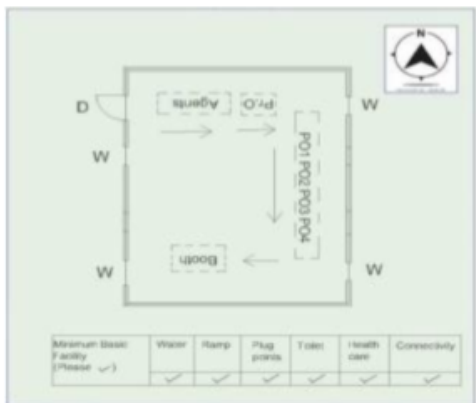

Google Map View

Polling Station Building Front View

Polling Station Front View

Cad View

Key MAP View

1 பெயர் : ரங்கம்மாள் கணவர் பெயர் : சண்முகம் வீட்டு எண் : 1 வயது : 74 பாலினம் : பெண்	FRW4476073 Photo is available	2 பெயர் : ஜெயலட்சுமி தந்தை பெயர் : ரங்கசாமி வீட்டு எண் : 1 வயது : 65 பாலினம் : பெண்	ATS2030625 Photo is available	3 பெயர் : மகாலிங்கம் தந்தை பெயர் : நஞ்சண்டகவுடர் வீட்டு எண் : 1 வயது : 62 பாலினம் : ஆண்	FRW2910552 Photo is available
4 பெயர் : பாப்பாத்தி கணவர் பெயர் : துரைசாமி வீட்டு எண் : 1 வயது : 61 பாலினம் : பெண்	ATS2030641 Photo is available	5 பெயர் : விங்கராஜ் தந்தை பெயர் : சுப்பையன் வீட்டு எண் : 1 வயது : 44 பாலினம் : ஆண்	FRW4429544 Photo is available	6 பெயர் : சுமதி கணவர் பெயர் : முருகேசன் ஆர் வீட்டு எண் : 1 வயது : 44 பாலினம் : பெண்	FRW2911683 Photo is available
7 பெயர் : கோபாலகிருஷ்ணன் தந்தை பெயர் : சம்பையன் வீட்டு எண் : 1 வயது : 41 பாலினம் : ஆண்	FRW4429551 Photo is available	8 பெயர் : அ நிதீஷ் குமார் தந்தை பெயர் : அருள் வீட்டு எண் : 1 வயது : 24 பாலினம் : ஆண்	ATS0435479 Photo is available	9 பெயர் : மகாலிங்கம் தந்தை பெயர் : நஞ்சண்டப்பன் வீட்டு எண் : 1-10 வயது : 51 பாலினம் : ஆண்	ATS1250596 Photo is available
10 பெயர் : செல்வன் இதரர் பெயர் : விஜயா வீட்டு எண் : 1/46 டி 1 ஏ வயது : 54 பாலினம் : ஆண்	ATS3119633 Photo is available	11 பெயர் : விஜயா கணவர் பெயர் : செல்வன் வீட்டு எண் : 1-46D1A வயது : 44 பாலினம் : பெண்	ATS0023374 Photo is available	12 பெயர் : ஜெகதீஷ் தாயின் பெயர் : சுமதி வீட்டு எண் : 1/46 டி.1.ஏ வயது : 25 பாலினம் : ஆண்	ATS2679363 Photo is available
13 பெயர் : மேகவரஷினி மு தந்தை பெயர் : முருகேசன் வீட்டு எண் : 1/46டி 1 ஏ வயது : 22 பாலினம் : பெண்	ATS3068558 Photo is available	14 பெயர் : சண்முகம் தந்தை பெயர் : சின்னகுட்டி வீட்டு எண் : 1/100டி வயது : 65 பாலினம் : ஆண்	ATS2791028 Photo is available	15 பெயர் : சம்பையன் தந்தை பெயர் : மாதைய கவுடர் வீட்டு எண் : 1/113ஈ வயது : 74 பாலினம் : ஆண்	ATS3068509 Photo is available
16 பெயர் : குமுதவேணி ச கணவர் பெயர் : சம்பையன் வீட்டு எண் : 1/113ஈ வயது : 62 பாலினம் : பெண்	ATS3068517 Photo is available	17 பெயர் : பிரியங்கா தந்தை பெயர் : சண்முகசுந்தரம் வீட்டு எண் : 1-191 வயது : 36 பாலினம் : பெண்	ATS0393975 Photo is available	18 பெயர் : உஷாப்பிரியா கணவர் பெயர் : சோமசுந்தரம் வீட்டு எண் : 1A-324 வயது : 39 பாலினம் : பெண்	ATS1171586 Photo is available
19 பெயர் : அங்கிதா ர வி கணவர் பெயர் : முகம்மது பிலால் வீட்டு எண் : 1, A-block வயது : 30 பாலினம் : பெண்	SVF8106445 Photo is available	20 பெயர் : காந்தி தந்தை பெயர் : திருமலைசாமி வீட்டு எண் : 2 வயது : 70 பாலினம் : ஆண்	ATS2030690 Photo is available	21 பெயர் : சரஸ்வதி கணவர் பெயர் : காந்தி வீட்டு எண் : 2 வயது : 67 பாலினம் : பெண்	ATS2030708 Photo is available
22 பெயர் : சாவித்திரி கணவர் பெயர் : துரைசாமி வீட்டு எண் : 2 வயது : 63 பாலினம் : பெண்	ATS2030716 Photo is available	23 பெயர் : முருகேசன் தந்தை பெயர் : ராமசாமி வீட்டு எண் : 2-1 வயது : 54 பாலினம் : ஆண்	ATS2030732 Photo is available	24 பெயர் : பழநியம்மாள் கணவர் பெயர் : கிருஷ்ணமூர்த்தி வீட்டு எண் : 2-1 வயது : 49 பாலினம் : பெண்	ATS2030740 Photo is available
25 பெயர் : சங்கர் கனேஷ் தந்தை பெயர் : மதியழகன் வீட்டு எண் : 2-42 வயது : 49 பாலினம் : ஆண்	ATS0688101 Photo is available	26 பெயர் : சுமித்ரா தேவி கணவர் பெயர் : செந்தில்குமார் வீட்டு எண் : 2-55E வயது : 45 பாலினம் : பெண்	ATS1171495 Photo is available	27 பெயர் : கௌசல்யா தந்தை பெயர் : காந்தி வீட்டு எண் : 2-55F வயது : 37 பாலினம் : பெண்	ATS0196659 Photo is available
28 பெயர் : சரண்யா தந்தை பெயர் : காந்தி வீட்டு எண் : 2-55F வயது : 33 பாலினம் : பெண்	ATS0626887 Photo is available	29 பெயர் : சுபாஷினி கருப்புசாமி தந்தை பெயர் : கருப்புசாமி வீட்டு எண் : 2/94-6 சிவ செல்வநாயகி இல்லம் வயது : 33 பாலினம் : பெண்	ATS3220126 Photo is available	30 பெயர் : ராஜேஸ்வரி கணவர் பெயர் : துரைசாமி வீட்டு எண் : 2-101 வயது : 39 பாலினம் : பெண்	ATS0571307 Photo is available