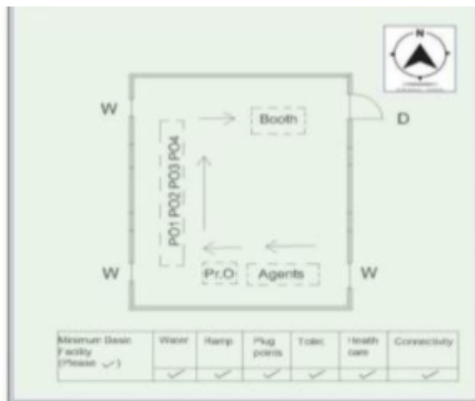

Google Map View

Polling Station Building Front View

Polling Station Front View

Cad View

Key MAP View

1 பெயர் : சுந்தர்ராஜ் தந்தை பெயர்: மாதையகவுடர் வீட்டு எண் : 1 வயது : 72 பாலினம் : ஆண்	ATS2037018 Photo is available	2 பெயர் : ராதாசரோஜா கணவர் பெயர்: சுந்தர்ராஜ் வீட்டு எண் : 1 வயது : 64 பாலினம் : பெண்	ATS2037026 Photo is available	3 பெயர் : தனலட்சுமி கணவர் பெயர்: செல்வராஜ் வீட்டு எண் : 1 வயது : 60 பாலினம் : பெண்	ATS2037034 Photo is available
4 பெயர் : மகேஸ்வரி கணவர் பெயர்: மகாலிங்கம் வீட்டு எண் : 1 வயது : 57 பாலினம் : பெண்	FRW2910727 Photo is available	5 பெயர் : மாணிக்கம் தந்தை பெயர்: ஜம்புலிங்கம் வீட்டு எண் : 1A வயது : 65 பாலினம் : ஆண்	ATS2037059 Photo is available	6 பெயர் : அருண் குமார் தந்தை பெயர்: அங்கமுத்து வீட்டு எண் : 1-A வயது : 36 பாலினம் : ஆண்	ATS0995993 Photo is available
7 பெயர் : பாப்பாத்தி தந்தை பெயர்: சந்திரன் வீட்டு எண் : 2 வயது : 65 பாலினம் : பெண்	ATS2037067 Photo is available	8 பெயர் : வள்ளியம்மாள் தந்தை பெயர்: ராஜன் வீட்டு எண் : 2 வயது : 65 பாலினம் : பெண்	ATS1453356 Photo is available	9 பெயர் : ராஜேந்திரன் தந்தை பெயர்: பழனிசாமி வீட்டு எண் : 2 வயது : 60 பாலினம் : ஆண்	ATS2037083 Photo is available
10 பெயர் : விஜயலட்சுமி கணவர் பெயர்: ராஜேந்திரன் வீட்டு எண் : 2 வயது : 55 பாலினம் : பெண்	ATS2037091 Photo is available	11 பெயர் : வெங்கட் தந்தை பெயர்: ராஜேந்திரன் வீட்டு எண் : 2-33 வயது : 28 பாலினம் : ஆண்	ATS1522135 Photo is available	12 பெயர் : தெய்வானை கணவர் பெயர்: சுப்ரமணி வீட்டு எண் : 2-33-F வயது : 69 பாலினம் : பெண்	ATS0995977 Photo is available
13 பெயர் : ராதாமணி கணவர் பெயர்: சுப்ரமணி வீட்டு எண் : 2-33-F வயது : 51 பாலினம் : பெண்	ATS0996009 Photo is available	14 பெயர் : புஷ்பலதா தாயின் பெயர்: தெய்வானை வீட்டு எண் : 2-33-F வயது : 46 பாலினம் : பெண்	ATS0995860 Photo is available	15 பெயர் : கண்ணன் தந்தை பெயர்: சுப்ரமணி வீட்டு எண் : 2-33-F வயது : 44 பாலினம் : ஆண்	ATS0995829 Photo is available
16 பெயர் : மதியழகன் தந்தை பெயர்: மருதையன் வீட்டு எண் : 2-42 வயது : 78 பாலினம் : ஆண்	ATS0023291 Photo is available	17 பெயர் : பிரேமா கணவர் பெயர்: மதியழகன் வீட்டு எண் : 2-42 வயது : 75 பாலினம் : பெண்	ATS0023309 Photo is available	18 பெயர் : கவிதா தந்தை பெயர்: மதியழகன் வீட்டு எண் : 2-42 வயது : 51 பாலினம் : பெண்	ATS0125062 Photo is available
19 பெயர் : தினேஷ் தந்தை பெயர்: மதியழகன் வீட்டு எண் : 2-42 வயது : 48 பாலினம் : ஆண்	ATS0356055 Photo is available	20 பெயர் : மோகனா கணவர் பெயர்: ராஜேந்திரன் வீட்டு எண் : 2A வயது : 59 பாலினம் : பெண்	ATS2037109 Photo is available	21 பெயர் : சிவகாமி கணவர் பெயர்: சண்முகம் வீட்டு எண் : 2A வயது : 50 பாலினம் : பெண்	FRW4367876 Photo is available
22 பெயர் : கதிர்வேல் தந்தை பெயர்: வெங்கட்ராமகவுடர் வீட்டு எண் : 2A1 வயது : 56 பாலினம் : ஆண்	ATS0394577 Photo is available	23 பெயர் : நாகராஜ் தந்தை பெயர்: பசுவையா வீட்டு எண் : 3 வயது : 65 பாலினம் : ஆண்	ATS2037117 Photo is available	24 பெயர் : விஜயலட்சுமி கணவர் பெயர்: நாகராஜ் வீட்டு எண் : 3 வயது : 54 பாலினம் : பெண்	FRW1333095 Photo is available
25 பெயர் : ராஜா இதரர் பெயர்: சுப்பையன் வீட்டு எண் : 3 வயது : 48 பாலினம் : ஆண்	ATS2037125 Photo is available	26 பெயர் : பிரபாவதி கணவர் பெயர்: வெங்கடேஷ் பிரபு வீட்டு எண் : 3-1 வயது : 45 பாலினம் : பெண்	ATS0995837 Photo is available	27 பெயர் : குணராஜ் தந்தை பெயர்: பொன்னுசாமி வீட்டு எண் : 3-30B வயது : 57 பாலினம் : ஆண்	ATS0394734 Photo is available
28 பெயர் : வளர்மதி கணவர் பெயர்: குணராஜ் வீட்டு எண் : 3-30B வயது : 51 பாலினம் : பெண்	ATS0394718 Photo is available	29 பெயர் : ஸிரிஹர்ஷினி தந்தை பெயர்: குணராஜ் வீட்டு எண் : 3/30B வயது : 26 பாலினம் : பெண்	ATS2740751 Photo is available	30 பெயர் : மல்கிகார்ஜின் தந்தை பெயர்: மயில்சாமி வீட்டு எண் : 3-33 வயது : 35 பாலினம் : ஆண்	ATS0197053 Photo is available