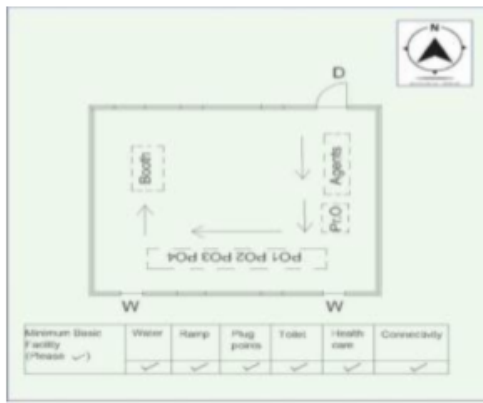

Google Map View

Polling Station Building Front View

Polling Station Front View

Cad View

Key MAP View

1 பெயர் : கேசவன் தந்தை பெயர் : ரங்கசாமிமுதலியார் வீட்டு எண் : 1 வயது : 74 பாலினம் : ஆண்	ATS2043784 Photo is available	2 பெயர் : மாதையன் தந்தை பெயர் : மாதையா வீட்டு எண் : 1 வயது : 70 பாலினம் : ஆண்	ATS2043800 Photo is available	3 பெயர் : வரலட்சுமி கணவர் பெயர் : மாதையன் வீட்டு எண் : 1 வயது : 63 பாலினம் : பெண்	ATS2043818 Photo is available
4 பெயர் : கார்த்திகா கணவர் பெயர் : சுப்ரமணி வீட்டு எண் : 1 வயது : 28 பாலினம் : பெண்	ATS2664795 Photo is available	5 பெயர் : பரிமளா கணவர் பெயர் : தங்கவேல் வீட்டு எண் : 1 பீஸீ வயது : 66 பாலினம் : பெண்	ATS2664688 Photo is available	S 6 பெயர் : ரோசா கணவர் பெயர் : சரவணன் வீட்டு எண் : 1 பீக்க வயது : 36 பாலினம் : பெண்	ATS2664670 Photo is available
7 பெயர் : டோனி குமார் தந்தை பெயர் : நிர்மல்ராஜ் வீட்டு எண் : 1 பீ சி /1 வயது : 24 பாலினம் : ஆண்	ATS2664704 Photo is available	8 பெயர் : ரமேஷ் தந்தை பெயர் : பகவதி வீட்டு எண் : 1e வயது : 33 பாலினம் : ஆண்	ATS2679488 Photo is available	9 பெயர் : ரங்கராஜ் தந்தை பெயர் : ராமசாமிசெட்டியார் வீட்டு எண் : 2 வயது : 82 பாலினம் : ஆண்	ATS0689844 Photo is available
10 பெயர் : நடராஜ் தந்தை பெயர் : பழனிசாமிசெட்டியார் வீட்டு எண் : 2 வயது : 78 பாலினம் : ஆண்	ATS2043826 Photo is available	11 பெயர் : நாகலட்சுமி கணவர் பெயர் : நடராஜ் வீட்டு எண் : 2 வயது : 75 பாலினம் : பெண்	ATS2043834 Photo is available	12 பெயர் : சரோஜா கணவர் பெயர் : ரங்கராஜ் வீட்டு எண் : 2 வயது : 73 பாலினம் : பெண்	ATS0689869 Photo is available
13 பெயர் : செந்தில்குமார் தந்தை பெயர் : நடராஜ் வீட்டு எண் : 2 வயது : 56 பாலினம் : ஆண்	ATS2043842 Photo is available	14 பெயர் : மலர்விழி கணவர் பெயர் : செந்தில்குமார் வீட்டு எண் : 2 வயது : 46 பாலினம் : பெண்	FRW4301651 Photo is available	15 பெயர் : கோமதி தந்தை பெயர் : பத்திரப்பன் வீட்டு எண் : 2 வயது : 32 பாலினம் : பெண்	ATS0884098 Photo is available
16 பெயர் : ஜோதிராம் தந்தை பெயர் : தாயமுத்து வீட்டு எண் : 2-1E வயது : 56 பாலினம் : ஆண்	ATS2043875 Photo is available	17 பெயர் : ஹேமலதா கணவர் பெயர் : ஜோதிராம் வீட்டு எண் : 2-1E வயது : 47 பாலினம் : பெண்	ATS2043883 Photo is available	#2 18 பெயர் : கவுசிகன் ஜோ தந்தை பெயர் : ஜோதிராம் வீட்டு எண் : 2/1 ஈ வயது : 25 பாலினம் : ஆண்	ATS1840214 Photo is available
19 பெயர் : ஸ்ரீ சரண் ஜோ தந்தை பெயர் : ஜோதிராம் தா வீட்டு எண் : 2/1 ஈ வயது : 23 பாலினம் : ஆண்	ATS2928471 Photo is available	20 பெயர் : அசோக் தந்தை பெயர் : சேகர் வீட்டு எண் : 2-7-1C வயது : 37 பாலினம் : ஆண்	ATS0395640 Photo is available	21 பெயர் : அருண் குமார் தாயின் பெயர் : முனியம்மாள் வீட்டு எண் : 2/306-15 வயது : 27 பாலினம் : ஆண்	ATS1741438 Photo is available
22 பெயர் : சூரியா தந்தை பெயர் : வரதன் வீட்டு எண் : 2/306 - 81 வயது : 35 பாலினம் : பெண்	ATS0689380 Photo is available	23 பெயர் : கார்த்திகேயன் தந்தை பெயர் : நாராயணன் வீட்டு எண் : 2B வயது : 80 பாலினம் : ஆண்	ATS2043891 Photo is available	24 பெயர் : சதீயம்மாள் கணவர் பெயர் : கார்த்திகேயன் வீட்டு எண் : 2B வயது : 75 பாலினம் : பெண்	ATS2043909 Photo is available
25 பெயர் : அனிதா தந்தை பெயர் : கார்த்திகேயன் வீட்டு எண் : 2B வயது : 52 பாலினம் : பெண்	FRW2924421 Photo is available	26 பெயர் : அம்பிலி தந்தை பெயர் : கார்த்திகேயன் வீட்டு எண் : 2B வயது : 44 பாலினம் : பெண்	FRW2924413 Photo is available	S 27 பெயர் : உமா மகேஸ்வரி கணவர் பெயர் : மகேஸ்வரன் வீட்டு எண் : 2b1-1d1 வயது : 50 பாலினம் : பெண்	ATS1522341 Photo is available
28 பெயர் : டெவினா வர்க்கீஷ் தந்தை பெயர் : வர்க்கீஷ் வீட்டு எண் : 3 வயது : 36 பாலினம் : பெண்	ATS1453455 Photo is available	# 29 பெயர் : சுப்பிரமணி கந்தசாமி முதலியார் தந்தை பெயர் : கந்தசாமி வீட்டு எண் : 3/66 வயது : 69 பாலினம் : ஆண்	FRW1331412 Photo is available	# 30 பெயர் : கரணியம்மாள் சுப்பிரமணி கணவர் பெயர் : சுப்பிரமணி வீட்டு எண் : 3/66 வயது : 65 பாலினம் : பெண்	ATS2043925 Photo is available