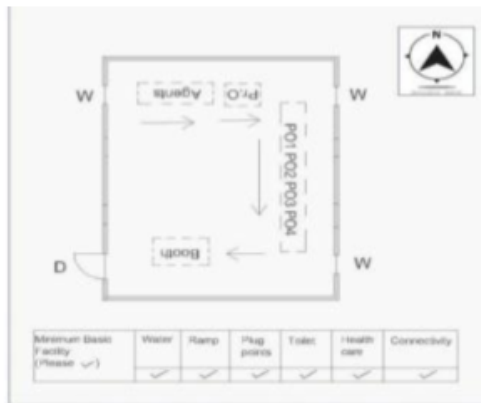

Google Map View

Polling Station Building Front View

Polling Station Front View

Cad View

Key MAP View

1 பெயர் : வெங்கிட்டான் தந்தை பெயர்: முனியன் வீட்டு எண் : 1 வயது : 70 பாலினம் : ஆண்	ATS2053270 Photo is available	2 பெயர் : சாந்தி கணவர் பெயர்: வெங்கிட்டான் வீட்டு எண் : 1 வயது : 58 பாலினம் : பெண்	ATS2053288 Photo is available	3 பெயர் : லட்சுமி கணவர் பெயர்: வெங்கிட்டான் வீட்டு எண் : 1 வயது : 57 பாலினம் : பெண்	ATS2053296 Photo is available
4 பெயர் : மாதையன் தந்தை பெயர்: மகாலிங்கம் வீட்டு எண் : 1 வயது : 52 பாலினம் : ஆண்	ATS2053312 Photo is available	5 பெயர் : வசந்தி கணவர் பெயர்: தண்டபாணி வீட்டு எண் : 1 வயது : 48 பாலினம் : பெண்	ATS2053320 Photo is available	6 பெயர் : சர்வேஷ் தந்தை பெயர்: பொன்மணி வீட்டு எண் : 1 வயது : 24 பாலினம் : ஆண்	ATS2664597 Photo is available
7 பெயர் : பழனிசாமி தந்தை பெயர்: மாரியப்பகவுண்டர் வீட்டு எண் : 1-1 வயது : 79 பாலினம் : ஆண்	ATS2053338 Photo is available	8 பெயர் : சுப்பரமணி தந்தை பெயர்: பழனிசாமி வீட்டு எண் : 1-1 வயது : 55 பாலினம் : ஆண்	ATS2053353 Photo is available	9 பெயர் : தண்டபாணி தந்தை பெயர்: பழனிசாமி வீட்டு எண் : 1-1 வயது : 55 பாலினம் : ஆண்	ATS2053361 Photo is available
10 பெயர் : சிவகுமார் தந்தை பெயர்: பழனிசாமி வீட்டு எண் : 1-1 வயது : 53 பாலினம் : ஆண்	ATS2053379 Photo is available	11 பெயர் : செல்வி தந்தை பெயர்: பழனிசாமி வீட்டு எண் : 1-1 வயது : 51 பாலினம் : பெண்	ATS2053387 Photo is available	12 பெயர் : தண்டபாணி தந்தை பெயர்: கிருஷ்ணன் வீட்டு எண் : 1-1 வயது : 50 பாலினம் : ஆண்	FRW4336970 Photo is available
13 பெயர் : சுரேஷ்குமார் தந்தை பெயர்: பொன்னுசாமி வீட்டு எண் : 1/1 வயது : 42 பாலினம் : ஆண்	ATS1104322 Photo is available	14 பெயர் : சுவனேஷ் தாயின் பெயர்: பொன்மணி வீட்டு எண் : 1/1 வயது : 26 பாலினம் : ஆண்	ATS1881325 Photo is available	15 பெயர் : கீதா கணவர் பெயர்: ஜெயக்குமார் வீட்டு எண் : 1-5A வயது : 50 பாலினம் : பெண்	ATS0627471 Photo is available
16 பெயர் : அன்புராஜ் தந்தை பெயர்: ஜெயக்குமார் வீட்டு எண் : 1-5A வயது : 30 பாலினம் : ஆண்	ATS1172071 Photo is available	17 பெயர் : நந்தினி தந்தை பெயர்: ஜெயகுமார் வீட்டு எண் : 1/5 ஏ வயது : 24 பாலினம் : பெண்	ATS2664589 Photo is available	18 பெயர் : ஜெயகுமார் தந்தை பெயர்: ரங்கசாமி வீட்டு எண் : 1-11 வயது : 55 பாலினம் : ஆண்	ATS2053403 Photo is available
19 பெயர் : சீரங்கன் தந்தை பெயர்: ரங்கன் வீட்டு எண் : 1-15 வயது : 70 பாலினம் : ஆண்	ATS2053411 Photo is available	20 பெயர் : அய்யாசாமி தந்தை பெயர்: கண்ணப்பன் வீட்டு எண் : 1ஏ4 மொக்கை ரோடு வயது : 60 பாலினம் : ஆண்	FRW1330646 Photo is available	21 பெயர் : கனகரத்தினம் கணவர் பெயர்: அய்யாசாமி வீட்டு எண் : 1ஏ4 மொக்கை ரோடு வயது : 59 பாலினம் : பெண்	ATS2053783 Photo is available
22 பெயர் : ராஜகோபால் தந்தை பெயர்: பழனியப்ப கவுண்டர் வீட்டு எண் : 2 வயது : 70 பாலினம் : ஆண்	ATS1888361 Photo is available	23 பெயர் : தனலட்சுமி கணவர் பெயர்: வெங்கிடசாமி வீட்டு எண் : 2 வயது : 68 பாலினம் : பெண்	ATS2053445 Photo is available	24 பெயர் : வனஜாமணி கணவர் பெயர்: வெங்கிடசாமி வீட்டு எண் : 2 வயது : 64 பாலினம் : பெண்	ATS2053460 Photo is available
25 பெயர் : பழனிசாமி தந்தை பெயர்: வீரப்பகவுடர் வீட்டு எண் : 2 வயது : 63 பாலினம் : ஆண்	ATS2053478 Photo is available	26 பெயர் : சிவசாமி தந்தை பெயர்: சுப்பையன் வீட்டு எண் : 2 வயது : 56 பாலினம் : ஆண்	ATS0395806 Photo is available	27 பெயர் : சுப்புரத்தினம் தந்தை பெயர்: ராமமூர்த்தி வீட்டு எண் : 2-1 வயது : 59 பாலினம் : ஆண்	ATS2053502 Photo is available
28 பெயர் : மணி தந்தை பெயர்: கந்தசாமி வீட்டு எண் : 2-1 வயது : 59 பாலினம் : ஆண்	ATS0517813 Photo is available	29 பெயர் : வேல்ராஜ் தந்தை பெயர்: ராமமூர்த்தி வீட்டு எண் : 2-1 வயது : 56 பாலினம் : ஆண்	ATS2053510 Photo is available	30 பெயர் : ருக்மணி கணவர் பெயர்: மணி வீட்டு எண் : 2-1 வயது : 55 பாலினம் : பெண்	ATS0517805 Photo is available