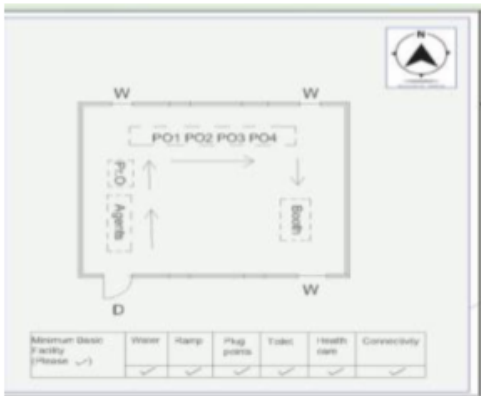

Google Map View

Polling Station Building Front View

Polling Station Front View

Cad View

Key MAP View

1	ATS2033025	பெயர் : கிருஷ்ணசாமி தந்தை பெயர்: பெருமாள் வீட்டு எண் : 1 வயது : 72 பாலினம் : ஆண்	Photo is available	2	ATS2033058	பெயர் : பத்ரசாமி தந்தை பெயர்: ராயபோயன் வீட்டு எண் : 1 வயது : 69 பாலினம் : ஆண்	Photo is available	3	ATS2033066	பெயர் : தமிழ்மணி கணவர் பெயர்: நடராஜ் வீட்டு எண் : 1 வயது : 68 பாலினம் : பெண்	Photo is available
4	ATS2033074	பெயர் : காளிச்சாமி தந்தை பெயர்: நாஞ்செப்பன் வீட்டு எண் : 1 வயது : 68 பாலினம் : ஆண்	Photo is available	5	ATS0628362	பெயர் : மாராக்காள் கணவர் பெயர்: ராஜா வீட்டு எண் : 1 வயது : 67 பாலினம் : பெண்	Photo is available	6	ATS2033082	பெயர் : சுப்பம்மாள் இதரர் பெயர்: ராமன் வீட்டு எண் : 1 வயது : 65 பாலினம் : பெண்	Photo is available
7	ATS0628495	பெயர் : பாண்டியன் தந்தை பெயர்: சோலைமுத்து வீட்டு எண் : 1 வயது : 62 பாலினம் : ஆண்	Photo is available	8	FRW1331495	பெயர் : பார்வதி தந்தை பெயர்: ராயபோயன் வீட்டு எண் : 1 வயது : 54 பாலினம் : பெண்	Photo is available	9	FRW1606573	பெயர் : சாமிநாதன் தந்தை பெயர்: ராயபோயன் வீட்டு எண் : 1 வயது : 52 பாலினம் : ஆண்	Photo is available
10	ATS2033116	பெயர் : அன்புசெல்வி தந்தை பெயர்: நடராஜ் வீட்டு எண் : 1 வயது : 49 பாலினம் : பெண்	Photo is available	11	ATS2033124	பெயர் : பார்வதி கணவர் பெயர்: சந்திரசேகர் வீட்டு எண் : 1 வயது : 49 பாலினம் : பெண்	Photo is available	12	ATS0232249	பெயர் : விக்டர் தந்தை பெயர்: சாமுவேல் வீட்டு எண் : 1 வயது : 48 பாலினம் : ஆண்	Photo is available
13	ATS0398750	பெயர் : சீனிவாசன் தந்தை பெயர்: கோதண்டராமசாமி வீட்டு எண் : 1 வயது : 46 பாலினம் : ஆண்	Photo is available	14	FRW4260790	பெயர் : குமரேஸ்வரி தந்தை பெயர்: மோகன் வீட்டு எண் : 1 வயது : 44 பாலினம் : பெண்	Photo is available	15	ATS0232256	பெயர் : ஜெயபுனிதா கணவர் பெயர்: விக்டர் வீட்டு எண் : 1 வயது : 41 பாலினம் : பெண்	Photo is available
16	ATS0689562	பெயர் : திருநிறைசெல்வி கணவர் பெயர்: சக்திவேல் வீட்டு எண் : 1 வயது : 40 பாலினம் : பெண்	Photo is available	17	ATS2805059	பெயர் : ஏஞ்ஜல் ஜேபசுந்தரி கணவர் பெயர்: ஜெயபால் தாமஸ் வீட்டு எண் : 1 வயது : 37 பாலினம் : பெண்	Photo is available	18	ATS1866540	பெயர் : ரஞ்சித்குமார் தந்தை பெயர்: சந்திரசேகர் வீட்டு எண் : 1 வயது : 26 பாலினம் : ஆண்	Photo is available
19	ATS3081247	பெயர் : துர்கா சி தந்தை பெயர்: சிவகுமார் வீட்டு எண் : 1 வயது : 22 பாலினம் : பெண்	Photo is available	20	ATS3088077	பெயர் : செளபர்ணிகா சக்திவேல் தந்தை பெயர்: சக்திவேல் வீட்டு எண் : 01 வயது : 20 பாலினம் : பெண்	Photo is available	21	ATS0397828	பெயர் : சந்திரசேகர் தந்தை பெயர்: தம்பி வீட்டு எண் : 1-1 வயது : 50 பாலினம் : ஆண்	Photo is available
22	ATS0398248	பெயர் : கீதா கணவர் பெயர்: சந்திரசேகர் வீட்டு எண் : 1-1 வயது : 45 பாலினம் : பெண்	Photo is available	23	ATS2807071	பெயர் : வினோதினி கணவர் பெயர்: சுரேந்திரன் வீட்டு எண் : 1/1 வயது : 31 பாலினம் : பெண்	Photo is available	24	ATS1238054	பெயர் : மோனிஷா தந்தை பெயர்: ராஜன் வீட்டு எண் : 1-1 வயது : 29 பாலினம் : பெண்	Photo is available
25	ATS1251204	பெயர் : பாக்கியலட்சுமி கணவர் பெயர்: சுப்பிரமணி வீட்டு எண் : 1-2 வயது : 57 பாலினம் : பெண்	Photo is available	26	ATS2033132	பெயர் : ரஷியாபாணு கணவர் பெயர்: கௌஸ் அகமது வீட்டு எண் : 1-2 வயது : 50 பாலினம் : பெண்	Photo is available	27	ATS0628321	பெயர் : கோகிலா கணவர் பெயர்: மோகன் வீட்டு எண் : 1-2 வயது : 42 பாலினம் : பெண்	Photo is available
28	ATS1105642	பெயர் : ஜெயலட்சுமி கணவர் பெயர்: தவமணி வீட்டு எண் : 1-2 வயது : 41 பாலினம் : பெண்	Photo is available	29	ATS0691634	பெயர் : கார்த்திகா தந்தை பெயர்: மோகன் வீட்டு எண் : 1-2 வயது : 38 பாலினம் : பெண்	Photo is available	30	ATS2805927	பெயர் : அப்பாஷு தந்தை பெயர்: கௌஸ் அகமது வீட்டு எண் : 1/2 வயது : 30 பாலினம் : ஆண்	Photo is available