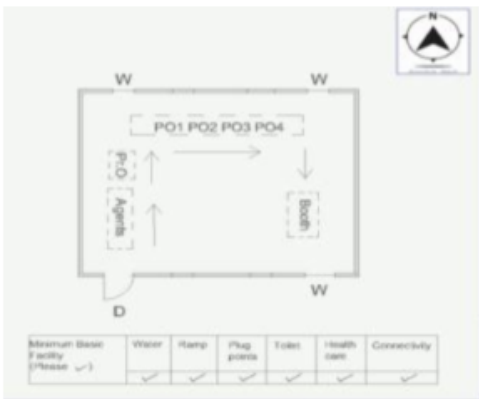

Google Map View

Polling Station Building Front View

Polling Station Front View

Cad View

Key MAP View

1 பெயர் : தங்கவேல் தந்தை பெயர்: முருகேசன் வீட்டு எண் : 1 வயது : 63 பாலினம் : ஆண்	ATS2041952 Photo is available	2 பெயர் : காந்தாமணி கணவர் பெயர்: தங்கவேல் வீட்டு எண் : 1 வயது : 58 பாலினம் : பெண்	ATS2041960 Photo is available	3 பெயர் : பிரேமலதா கணவர் பெயர்: செல்வராஜ் வீட்டு எண் : 1 வயது : 53 பாலினம் : பெண்	FRW4314530 Photo is available
4 பெயர் : ஜாய்ஸ் ஜெபக்கனி கணவர் பெயர்: சுதாகர் வீட்டு எண் : 1 வயது : 39 பாலினம் : பெண்	ATS0997270 Photo is available	5 பெயர் : அருண்குமார் தந்தை பெயர்: ஆறுமுகம் வீட்டு எண் : 1-2 வயது : 35 பாலினம் : ஆண்	ATS0572610 Photo is available	6 பெயர் : ஜான்ரோச்சிரான்ஸ் தந்தை பெயர்: மதலைமுத்து வீட்டு எண் : 2 வயது : 69 பாலினம் : ஆண்	ATS2041986 Photo is available
7 பெயர் : சூசை தந்தை பெயர்: குழந்தைசாமி வீட்டு எண் : 2 வயது : 63 பாலினம் : ஆண்	FRW4028106 Photo is available	8 பெயர் : ஸ்டெல்லாமேரி கணவர் பெயர்: சூசை வீட்டு எண் : 2 வயது : 58 பாலினம் : பெண்	FRW4258109 Photo is available	9 பெயர் : நாகமணி ர கணவர் பெயர்: ரஞ்சித்குமார் வீட்டு எண் : 2 வயது : 31 பாலினம் : பெண்	ATS2930196 Photo is available
10 பெயர் : மார்டின் ஜெஸ்தாஸ் தந்தை பெயர்: சத்தியசீலன் தாஸ் வீட்டு எண் : 2-1B வயது : 50 பாலினம் : ஆண்	ATS1238112 Photo is available	11 பெயர் : லதா கணவர் பெயர்: வீரக்குமார் வீட்டு எண் : 2/20 வயது : 33 பாலினம் : பெண்	ATS1522879 Photo is available	12 பெயர் : ராமச்சந்திரன் தந்தை பெயர்: பழனியப்பன் வீட்டு எண் : 2-24A வயது : 80 பாலினம் : ஆண்	ATS1251516 Photo is available
13 பெயர் : ஜோதிமணி கணவர் பெயர்: ராமச்சந்திரன் வீட்டு எண் : 2-24A வயது : 66 பாலினம் : பெண்	FRW4417309 Photo is available	14 பெயர் : ராமசாமி தந்தை பெயர்: ரங்கச்செட்டியார் வீட்டு எண் : 2-25H-A1 வயது : 76 பாலினம் : ஆண்	ATS0519215 Photo is available	15 பெயர் : ராமசாமி தந்தை பெயர்: ரங்கச்செட்டியார் வீட்டு எண் : 2-25H-A1 வயது : 74 பாலினம் : ஆண்	ATS0024901 Photo is available
16 பெயர் : நஞ்சம்மாள் கணவர் பெயர்: ராமசாமி வீட்டு எண் : 2-25H-A1 வயது : 71 பாலினம் : பெண்	ATS0024869 Photo is available	17 பெயர் : பாத்திமா தாயின் பெயர்: அலாவுதீன் வீட்டு எண் : 2-25H-A2 வயது : 71 பாலினம் : பெண்	ATS0024877 Photo is available	18 பெயர் : ராமசாமி தந்தை பெயர்: ரங்கச்செட்டியார் வீட்டு எண் : 2-25HA1 வயது : 71 பாலினம் : ஆண்	ATS0399600 Photo is available
19 பெயர் : வினோத்குமார் கி தந்தை பெயர்: கிருஷ்ணசாமி வீட்டு எண் : 2/31ஏச் வயது : 46 பாலினம் : ஆண்	ATS2977510 Photo is available	20 பெயர் : சுமித்ரா வி கணவர் பெயர்: வினோத்குமார் வீட்டு எண் : 2/31 ஏச் 2 வயது : 46 பாலினம் : பெண்	ATS2977437 Photo is available	21 பெயர் : ரகுபதி கணவர் பெயர்: காந்தி நடராஜன் வீட்டு எண் : 2-வி வயது : 69 பாலினம் : பெண்	ATS3148103 Photo is available
22 பெயர் : சுசந்தி கணவர் பெயர்: வேலுமணி வீட்டு எண் : 3 வயது : 55 பாலினம் : பெண்	FRW4538237 Photo is available	23 பெயர் : சுமதி கணவர் பெயர்: கௌசிக் ஆனந்த் வீட்டு எண் : 3 வயது : 45 பாலினம் : பெண்	ATS0521039 Photo is available	S 24 பெயர் : ஆறுமுகம் தந்தை பெயர்: கிருஷ்ணசாமி வீட்டு எண் : 3-8 வயது : 43 பாலினம் : ஆண்	ATS0572578 Photo is available
25 பெயர் : ரகுராஜ் தந்தை பெயர்: கனகராஜ் வீட்டு எண் : 3/14 வயது : 34 பாலினம் : ஆண்	ATS3009214 Photo is available	26 பெயர் : சுமதி பா கணவர் பெயர்: பாலசுப்ரமணி ப வீட்டு எண் : 3/17 வயது : 35 பாலினம் : பெண்	ATS2977429 Photo is available	27 பெயர் : சுதர்சன் தந்தை பெயர்: வேலுமணி வீட்டு எண் : 3-25H வயது : 32 பாலினம் : ஆண்	ATS0692723 Photo is available
28 பெயர் : கார்த்திக் பாபு தந்தை பெயர்: தனபால் வீட்டு எண் : 3/25-ஹெச் வயது : 34 பாலினம் : ஆண்	ATS3067469 Photo is available	29 பெயர் : ரமேஷ்பாபு தந்தை பெயர்: முத்துகிருஷ்ணன் வீட்டு எண் : 3-28B வயது : 56 பாலினம் : ஆண்	ATS0399477 Photo is available	30 பெயர் : பரிதா தந்தை பெயர்: நிஜாம்தீன் வீட்டு எண் : 3/50எர் வயது : 24 பாலினம் : பெண்	ATS2752319 Photo is available