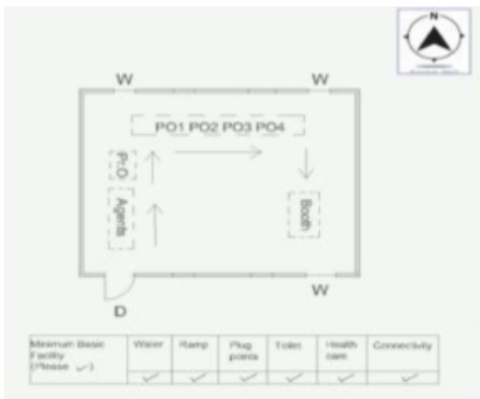

Google Map View

Polling Station Building Front View

Polling Station Front View

Cad View

Key MAP View

1 பெயர் : லட்சுமி கணவர் பெயர்: கிருஷ்ணசாமி வீட்டு எண் : 1 வயது : 48 பாலினம் : பெண்	ATS0519512 Photo is available	2 பெயர் : பிரதாப்குமார் தந்தை பெயர்: ராமலிங்கம் வீட்டு எண் : 1 வயது : 45 பாலினம் : ஆண்	FRW1606060 Photo is available	3 பெயர் : சாரதா கணவர் பெயர்: கருப்பசாமி வீட்டு எண் : 1-1 வயது : 71 பாலினம் : பெண்	ATS0125823 Photo is available
4 பெயர் : தங்கராஜ் தந்தை பெயர்: மனோகரன் வீட்டு எண் : 1/1 வயது : 43 பாலினம் : ஆண்	ATS1890375 Photo is available	5 பெயர் : வனிதா தாயின் பெயர்: சாரதா வீட்டு எண் : 1-1 வயது : 42 பாலினம் : பெண்	ATS0125831 Photo is available	6 பெயர் : மணிமேகலை தந்தை பெயர்: வீராசாமி வீட்டு எண் : 1-1 வயது : 39 பாலினம் : பெண்	ATS0125856 Photo is available
7 பெயர் : சதீஸ்குமார் தந்தை பெயர்: கருப்பசாமி கருப்பசாமி வீட்டு எண் : 1-1 வயது : 38 பாலினம் : ஆண்	ATS0125849 Photo is available	S 8 பெயர் : பிரபாகர் தந்தை பெயர்: ரத்தினசாமி வீட்டு எண் : 1A1 வயது : 46 பாலினம் : ஆண்	FRW4416574 Photo is available	9 பெயர் : தங்கமணி கணவர் பெயர்: சங்கர் வீட்டு எண் : 2 வயது : 64 பாலினம் : பெண்	FRW2947059 Photo is available
10 பெயர் : சிவகுமார் தந்தை பெயர்: துரைசாமி வீட்டு எண் : 2 வயது : 53 பாலினம் : ஆண்	FRW1606755 Photo is available	11 பெயர் : சரவணன் தந்தை பெயர்: நடராஜ் வீட்டு எண் : 2 வயது : 27 பாலினம் : ஆண்	ATS3025400 Photo is available	12 பெயர் : ராஜம்மாள் கணவர் பெயர்: அய்யசாமி வீட்டு எண் : 2-1DE வயது : 73 பாலினம் : பெண்	ATS0692186 Photo is available
13 பெயர் : குணசேகரன் தந்தை பெயர்: அய்யசாமி வீட்டு எண் : 2-1DE வயது : 45 பாலினம் : ஆண்	ATS0692178 Photo is available	14 பெயர் : பிரேமலதா கணவர் பெயர்: குணசேகரன் வீட்டு எண் : 2-1DE வயது : 39 பாலினம் : பெண்	ATS0692194 Photo is available	15 பெயர் : சாலித்திரி தாயின் பெயர்: சரோஜினி வீட்டு எண் : 2-2 வயது : 38 பாலினம் : பெண்	ATS0200907 Photo is available
16 பெயர் : சங்கீதா என் கணவர் பெயர்: பிரபு ஆ வீட்டு எண் : 2/2 வயது : 33 பாலினம் : பெண்	ATS1950732 Photo is available	17 பெயர் : ரம்யா தந்தை பெயர்: பாலசுப்பிரமணி வீட்டு எண் : 2-5 வயது : 39 பாலினம் : பெண்	ATS0025445 Photo is available	18 பெயர் : சக்குபாய் கணவர் பெயர்: மாணிக்கம் வீட்டு எண் : 3-3 வயது : 58 பாலினம் : பெண்	ATS0167429 Photo is available
19 பெயர் : மோகன்பிரபு தந்தை பெயர்: மாணிக்கம் வீட்டு எண் : 3-3 வயது : 37 பாலினம் : ஆண்	FRW4350732 Photo is available	20 பெயர் : ஹரி பிரசாந்த் தந்தை பெயர்: ருக்குமணி வீட்டு எண் : 3-6 வயது : 31 பாலினம் : ஆண்	ATS0997049 Photo is available	21 பெயர் : தமிழ்செல்வி தந்தை பெயர்: ஹரி பிரசாந்த் வீட்டு எண் : 3/6 வயது : 26 பாலினம் : பெண்	ATS3094760 Photo is available
22 பெயர் : இளவரசி கணவர் பெயர்: சத்தியமூர்த்தி வீட்டு எண் : 3-20 வயது : 44 பாலினம் : பெண்	ATS0125906 Photo is available	S 23 பெயர் : மருசாமி தந்தை பெயர்: ரங்கம்மாள் வீட்டு எண் : 3a வயது : 56 பாலினம் : ஆண்	ATS0572644 Photo is available	24 பெயர் : சசிகலா கணவர் பெயர்: முத்துக்குமார் வீட்டு எண் : 3A வயது : 36 பாலினம் : பெண்	ATS0125872 Photo is available
25 பெயர் : சரஸ்வதி தி கணவர் பெயர்: திணைக்குமார் வீட்டு எண் : 3ஏ வயது : 33 பாலினம் : பெண்	ATS2875953 Photo is available	S 26 பெயர் : ராஜமாணிக்கம் தந்தை பெயர்: மணி வீட்டு எண் : 4 வயது : 46 பாலினம் : ஆண்	FRW1605989 Photo is available	27 பெயர் : முகமது ரபீக் தந்தை பெயர்: சையதுமுகமது - வீட்டு எண் : 4 வயது : 43 பாலினம் : ஆண்	ATS0572693 Photo is available
28 பெயர் : ராகுல் தந்தை பெயர்: வரதராஜ் ர வீட்டு எண் : 4/5 வயது : 24 பாலினம் : ஆண்	ATS2760122 Photo is available	29 பெயர் : சு தேவ் ஆனந்த் தந்தை பெயர்: சுப்பையன் வீட்டு எண் : 4ஏ வயது : 48 பாலினம் : ஆண்	ATS3014404 Photo is available	S 30 பெயர் : லோகநாதன் தந்தை பெயர்: துரைசாமி வீட்டு எண் : 4A வயது : 47 பாலினம் : ஆண்	ATS0572685 Photo is available