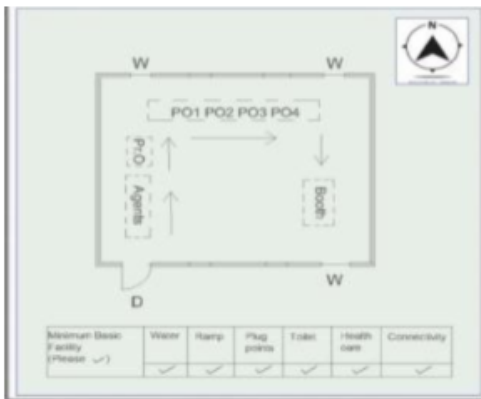

வாக்காளர் பதிவு அலுவலரின்  
கையொப்பம்

Nazri Naksha

Google Map View

Polling Station Building Front View

Polling Station Front View

Cad View

Key MAP View

1 பெயர் : மாது கணவர் பெயர் : செல்வன் வீட்டு எண் : 1 வயது : 51 பாலினம் : பெண் Photo is available	ATS1444025	2 பெயர் : சுதர்சன் தந்தை பெயர் : சுரேந்திரன் வீட்டு எண் : 1 வயது : 28 பாலினம் : ஆண் Photo is available	ATS1730191	3 பெயர் : சரவணன் தந்தை பெயர் : அய்யாசாமி வீட்டு எண் : 1-5E வயது : 38 பாலினம் : ஆண் Photo is available	ATS0003731
4 பெயர் : வடிவு கணவர் பெயர் : சரவணன் வீட்டு எண் : 1/5 இ வயது : 27 பாலினம் : பெண் Photo is available	ATS2667590	5 பெயர் : பண்ணம்மாள் கணவர் பெயர் : ராமன் வீட்டு எண் : 1-49 வயது : 79 பாலினம் : பெண் Photo is available	ATS0558056	6 பெயர் : தேவராஜ் தந்தை பெயர் : ஆறுமுகம் முதலியார் வீட்டு எண் : 1-49 வயது : 49 பாலினம் : ஆண் Photo is available	ATS0360826
7 பெயர் : நெளசாத் தந்தை பெயர் : சையது பாட்ஷா வீட்டு எண் : 1-49 வயது : 38 பாலினம் : ஆண் Photo is available	ATS0003426	8 பெயர் : ரஞ்சிதா கணவர் பெயர் : தினேஷ் வீட்டு எண் : 1-49 வயது : 36 பாலினம் : பெண் Photo is available	ATS0507475	9 பெயர் : சபீனா கணவர் பெயர் : நவ்சாத் வீட்டு எண் : 1-49 வயது : 35 பாலினம் : பெண் Photo is available	ATS1092832
10 பெயர் : பரத் குமார் தந்தை பெயர் : மகேஷ் குமார் வீட்டு எண் : 1/49 வயது : 21 பாலினம் : ஆண் Photo is available	ATS3157070	11 பெயர் : சந்திரா தந்தை பெயர் : பத்திரன் பத்திரன் வீட்டு எண் : 1-57 வயது : 28 பாலினம் : பெண் Photo is available	B154363633	12 பெயர் : தங்கமணி கணவர் பெயர் : முத்துசாமி முத்துசாமி வீட்டு எண் : 1-73 வயது : 65 பாலினம் : பெண் Photo is available	B154363641
13 பெயர் : அபிநிவேஷ் தந்தை பெயர் : சீனிவாசன் வீட்டு எண் : 1/76 வயது : 25 பாலினம் : ஆண் Photo is available	ATS1828334	14 பெயர் : ஜினத் நிஷா கணவர் பெயர் : முகமதுஅலி வீட்டு எண் : 1-124-1 வயது : 54 பாலினம் : பெண் Photo is available	ATS0887430	15 பெயர் : அம்சவேணி கணவர் பெயர் : செந்தில்குமர் வீட்டு எண் : 1-658 வயது : 38 பாலினம் : பெண் Photo is available	ATS0615716
16 பெயர் : ராஜேஷ் தந்தை பெயர் : முருகேசன் வீட்டு எண் : 1-674 வயது : 41 பாலினம் : ஆண் Photo is available	ATS0615591	17 பெயர் : ராகனி தந்தை பெயர் : முருகேசன் வீட்டு எண் : 1-674 வயது : 39 பாலினம் : பெண் Photo is available	ATS0615302	18 பெயர் : சரோஜினி கணவர் பெயர் : மாரண்ணன் வீட்டு எண் : 2 வயது : 59 பாலினம் : பெண் Photo is available	ATS0615369
19 பெயர் : ராஜேந்திரன் தந்தை பெயர் : ரங்கசாமி வீட்டு எண் : 2 வயது : 59 பாலினம் : ஆண் Photo is available	ATS0615682	20 பெயர் : ராஜாமணி கணவர் பெயர் : ராஜேந்திரன் வீட்டு எண் : 2 வயது : 56 பாலினம் : பெண் Photo is available	ATS0615377	21 பெயர் : கருப்புசாமி தந்தை பெயர் : நடராஜ் வீட்டு எண் : 2 வயது : 42 பாலினம் : ஆண் Photo is available	ATS0859777
S 22 பெயர் : ராஜ்ஜி தந்தை பெயர் : பழனிச்சாமி வீட்டு எண் : 2-2 வயது : 66 பாலினம் : ஆண் DELETED Photo is available	ATS0507657	S 23 பெயர் : திருவேங்கடம் தந்தை பெயர் : ராஜ்ஜி வீட்டு எண் : 2-2 வயது : 34 பாலினம் : ஆண் DELETED Photo is available	ATS0507491	24 பெயர் : சபிதா தந்தை பெயர் : முகமது உசேன் வீட்டு எண் : 2-5 வயது : 39 பாலினம் : பெண் Photo is available	ATS0507665
25 பெயர் : செந்தில் குமார் தந்தை பெயர் : பழனிச்சாமி வீட்டு எண் : 2-5-7 வயது : 31 பாலினம் : ஆண் Photo is available	ATS0976373	26 பெயர் : குப்பம்மாள் தந்தை பெயர் : ஆறுமுகம் வீட்டு எண் : 2/46 டி 1 வயது : 50 பாலினம் : பெண் Photo is available	FRW2761799	27 பெயர் : அருண் தந்தை பெயர் : ரங்கசாமி வீட்டு எண் : 2/51 வயது : 24 பாலினம் : ஆண் Photo is available	ATS2792414
28 பெயர் : பழனிச்சாமி தந்தை பெயர் : ரங்கன் வீட்டு எண் : 2-56 வயது : 66 பாலினம் : ஆண் Photo is available	ATS0360818	29 பெயர் : பழனியம்மாள் கணவர் பெயர் : சக்திவேல் வீட்டு எண் : 2/607 வயது : 34 பாலினம் : பெண் Photo is available	ATS1932425	30 பெயர் : கார்கில் தந்தை பெயர் : வெள்ளிகிரி வீட்டு எண் : 3-1/45/31 வயது : 26 பாலினம் : ஆண் Photo is available	ATS2792158