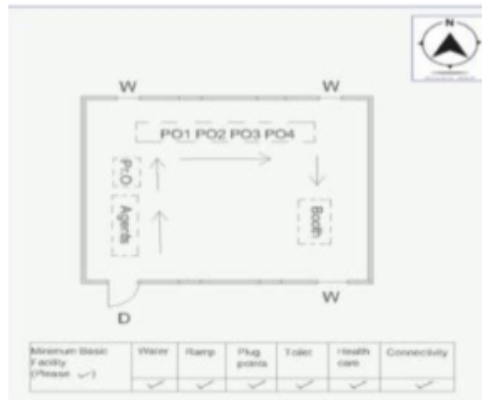

வாக்காளர் பதிவு அலுவலரின்  
கையொப்பம்

**Nazri Naksha**

**Google Map View**

**Polling Station Building Front View**

**Polling Station Front View**

**Cad View**

**Key MAP View**

1 பெயர் : கோகுல் கிருஷ்ணன் தந்தை பெயர்: சண்முகம் வீட்டு எண் : 000 வயது : 28 பாலினம் : ஆண்	ATS1911429 Photo is available	2 பெயர் : செல்வராஜ் தந்தை பெயர்: வரதன் வீட்டு எண் : 1 வயது : 82 பாலினம் : ஆண்	FRW2946812 Photo is available	3 பெயர் : கிட்டம்மாள் கணவர் பெயர்: செல்வராஜ் வீட்டு எண் : 1 வயது : 74 பாலினம் : பெண்	FRW2946853 Photo is available
4 பெயர் : ஆறுமுகம் தந்தை பெயர்: ஓவன் வீட்டு எண் : 1 வயது : 62 பாலினம் : ஆண்	FRW4314944 Photo is available	5 பெயர் : வதா கணவர் பெயர்: ஆறுமுகம் வீட்டு எண் : 1 வயது : 58 பாலினம் : பெண்	FRW4314951 Photo is available	6 பெயர் : சாந்தாமணி இதரர் பெயர்: நாகராஜ் வீட்டு எண் : 1 வயது : 58 பாலினம் : பெண்	ATS2051159 Photo is available
7 பெயர் : சுப்பரமணி தந்தை பெயர்: முருகன் வீட்டு எண் : 1 வயது : 50 பாலினம் : ஆண்	ATS2051167 Photo is available	8 பெயர் : சித்ரா கணவர் பெயர்: செல்வராஜ் வீட்டு எண் : 1 வயது : 47 பாலினம் : பெண்	FRW1606540 Photo is available	9 பெயர் : பரமேஸ்வரன் தாயின் பெயர்: பாப்பாத்தி வீட்டு எண் : 1 வயது : 41 பாலினம் : ஆண்	FRW2946895 Photo is available
10 பெயர் : உதயகுமார் தந்தை பெயர்: ஆறுமுகம் வீட்டு எண் : 1 வயது : 39 பாலினம் : ஆண்	FRW4314969 Photo is available	11 பெயர் : மீனா தந்தை பெயர்: ராமசந்திரன் வீட்டு எண் : 1 வயது : 32 பாலினம் : பெண்	ATS0997767 Photo is available	12 பெயர் : கார்த்திக்ராம் தந்தை பெயர்: சுப்பரமணி வீட்டு எண் : 1/1 வயது : 25 பாலினம் : ஆண்	ATS1866078 Photo is available
13 பெயர் : கீர்த்தன ஜே தந்தை பெயர்: ஜெகநாதன் வீட்டு எண் : 1/43 3 கண்ணப்பன் லேஆஉட் வயது : 19 பாலினம் : பெண்	ATS3184363 Photo is available	14 பெயர் : யாதவன் தந்தை பெயர்: ராமசாமி வீட்டு எண் : 1A22-14 வயது : 50 பாலினம் : ஆண்	ATS0692384 Photo is available	15 பெயர் : பாக்கியவதி கணவர் பெயர்: நாகப்பன் வீட்டு எண் : 2 வயது : 61 பாலினம் : பெண்	FRW1606458 Photo is available
16 பெயர் : செல்வராஜ் இதரர் பெயர்: ராமசாமி வீட்டு எண் : 2 வயது : 54 பாலினம் : ஆண்	ATS2051175 Photo is available	17 பெயர் : பால்ராஜ் இதரர் பெயர்: ராமசாமி வீட்டு எண் : 2 வயது : 52 பாலினம் : ஆண்	ATS2051183 Photo is available	18 பெயர் : சந்திரா இதரர் பெயர்: செல்வராஜ் வீட்டு எண் : 2 வயது : 50 பாலினம் : பெண்	ATS2051191 Photo is available
19 பெயர் : தனலட்சுமி கணவர் பெயர்: சிவலட்சுமன் வீட்டு எண் : 2 வயது : 42 பாலினம் : பெண்	ATS0629147 Photo is available	20 பெயர் : சிவராமன் தந்தை பெயர்: பண்ணையன் வீட்டு எண் : 2 வயது : 41 பாலினம் : ஆண்	ATS0628941 Photo is available	21 பெயர் : சிவலட்சுமன் தந்தை பெயர்: பண்ணையன் வீட்டு எண் : 2 வயது : 41 பாலினம் : ஆண்	ATS0629162 Photo is available
22 பெயர் : பாக்கியலட்சுமி கணவர் பெயர்: சிவராமன் வீட்டு எண் : 2 வயது : 38 பாலினம் : பெண்	ATS0692343 Photo is available	23 பெயர் : திருமூர்த்தி தந்தை பெயர்: அருணாச்சலம் வீட்டு எண் : 2 வயது : 35 பாலினம் : ஆண்	ATS1742766 Photo is available	24 பெயர் : தங்கமணி கணவர் பெயர்: அருணாச்சலம் வீட்டு எண் : 2-1 வயது : 48 பாலினம் : பெண்	ATS0997825 Photo is available
25 பெயர் : கற்பகமணி தந்தை பெயர்: வெள்ளிங்கிரி வீட்டு எண் : 2-11 வயது : 32 பாலினம் : பெண்	ATS1106335 Photo is available	26 பெயர் : துளசியம்மாள் கணவர் பெயர்: சுப்பரமணி வீட்டு எண் : 2-14 வயது : 61 பாலினம் : பெண்	ATS0232587 Photo is available	27 பெயர் : லோகமணி கணவர் பெயர்: சுரேஷ் குமார் வீட்டு எண் : 2-14 வயது : 33 பாலினம் : பெண்	ATS0997924 Photo is available
28 பெயர் : மீனாகுமாரி தந்தை பெயர்: சிவசுப்பரமணியம் வீட்டு எண் : 2-A5 வயது : 57 பாலினம் : பெண்	ATS0027128 Photo is available	29 பெயர் : மகாலிங்கம் தந்தை பெயர்: நஞ்சுகுட்டி வீட்டு எண் : 3 வயது : 66 பாலினம் : ஆண்	ATS1173160 Photo is available	30 பெயர் : நஞ்சம்மாள் கணவர் பெயர்: பண்ணையன் வீட்டு எண் : 3 வயது : 64 பாலினம் : பெண்	FRW1631621 Photo is available