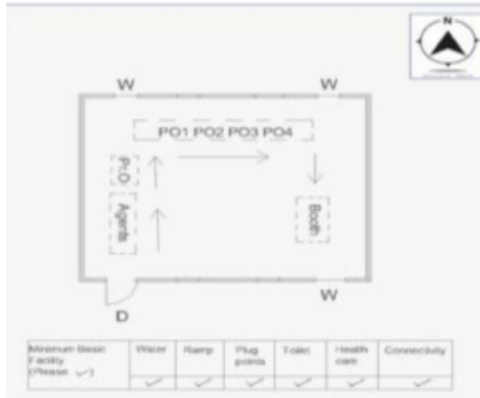

Google Map View

Polling Station Building Front View

Polling Station Front View

Cad View

Key MAP View

1	ATS3128857	பெயர் : அஸ்வின் புகழ் சுப்பிரமணியன் தந்தை பெயர்: சுப்பிரமணியன் வீட்டு எண் : 15-9-ஏ வயது : 25 பாலினம் : ஆண்	Photo is available	2	ATS1251324	பெயர் : நஞ்சம்மாள் கணவர் பெயர்: திருமலைச்சாமி வீட்டு எண் : 15-22 வயது : 75 பாலினம் : பெண்	Photo is available	3	ATS1251332	பெயர் : ஆறுமுகம் தந்தை பெயர்: திருமலைச்சாமி வீட்டு எண் : 15-22 வயது : 51 பாலினம் : ஆண்	Photo is available
4	ATS3094158	பெயர் : கருப்புசாமி பொன்னுசாமி தாயின் பெயர்: மல்லிகா பொன்னுசாமி வீட்டு எண் : 15 ஏ வயது : 20 பாலினம் : ஆண்	Photo is available	5	ATS2988046	பெயர் : ஹரிப்பிரியா தந்தை பெயர்: அம்சராஜ் வீட்டு எண் : 15பீ வயது : 21 பாலினம் : பெண்	Photo is available	S 6	FRW4545935	பெயர் : ஜெயகண்ணன் தந்தை பெயர்: பழனிசாமி வீட்டு எண் : 16 வயது : 69 பாலினம் : ஆண்	Photo is available
7	ATS2040640	பெயர் : இந்திராணி கணவர் பெயர்: ராஜகோபாலன் வீட்டு எண் : 16 வயது : 58 பாலினம் : பெண்	Photo is available	8	ATS2040657	பெயர் : ஜெயமணி கணவர் பெயர்: பழனிசாமி வீட்டு எண் : 16 வயது : 53 பாலினம் : பெண்	Photo is available	9	ATS0628214	பெயர் : பத்திரசாமி தந்தை பெயர்: திம்மபோயன் வீட்டு எண் : 16 வயது : 53 பாலினம் : ஆண்	Photo is available
10	ATS2040665	பெயர் : விஜயா கணவர் பெயர்: பத்திரசாமி வீட்டு எண் : 16 வயது : 49 பாலினம் : பெண்	Photo is available	11	ATS1742055	பெயர் : முத்துக்குமார் தந்தை பெயர்: மாட்சாமி வீட்டு எண் : 16 வயது : 39 பாலினம் : ஆண்	Photo is available	12	ATS1741917	பெயர் : முத்துமாரி கணவர் பெயர்: முத்துக்குமார் வீட்டு எண் : 16 வயது : 37 பாலினம் : பெண்	Photo is available
13	ATS0399204	பெயர் : சீனிவாசன் தந்தை பெயர்: செல்வராஜ் வீட்டு எண் : 16-11 வயது : 33 பாலினம் : ஆண்	Photo is available	14	ATS1251340	பெயர் : வெண்ணிலா தந்தை பெயர்: செல்வராஜ் வீட்டு எண் : 16-11 வயது : 30 பாலினம் : பெண்	Photo is available	15	ATS1795848	பெயர் : ரேணுகாதேவி தந்தை பெயர்: செல்வராஜ் வீட்டு எண் : 16/11 வயது : 27 பாலினம் : பெண்	Photo is available
16	ATS0024851	பெயர் : சுமதி கணவர் பெயர்: ஆறுமுகம் வீட்டு எண் : 16-22-A வயது : 45 பாலினம் : பெண்	Photo is available	17	FRW4424966	பெயர் : சந்தோஷ்குமார் தந்தை பெயர்: காமாட்சிசெட்டியார் வீட்டு எண் : 16-45A வயது : 47 பாலினம் : ஆண்	Photo is available	S 18	ATS1741990	பெயர் : ராஜகோபால் தந்தை பெயர்: முத்து வீட்டு எண் : 16-b வயது : 47 பாலினம் : ஆண்	Photo is available
S 19	ATS1453992	பெயர் : சுந்தரி தந்தை பெயர்: ராஜகோபால் வீட்டு எண் : 16-b வயது : 32 பாலினம் : பெண்	Photo is available	20	ATS3205317	பெயர் : சந்தியா ச தந்தை பெயர்: சண்முக சுந்தரம் வீட்டு எண் : 16ஸி வயது : 19 பாலினம் : பெண்	Photo is available	21	ATS3205333	பெயர் : சஞ்சய் ச தந்தை பெயர்: சண்முக சுந்தரம் வீட்டு எண் : 16ஸி வயது : 19 பாலினம் : ஆண்	Photo is available
22	ATS1742030	பெயர் : சண்முகசுந்தரம் தந்தை பெயர்: மாரப்பன் வீட்டு எண் : 16-c வயது : 51 பாலினம் : ஆண்	Photo is available	23	ATS1741859	பெயர் : வனிதா கணவர் பெயர்: சண்முகசுந்தரம் வீட்டு எண் : 16-c வயது : 47 பாலினம் : பெண்	Photo is available	24	ATS2040673	பெயர் : பழனியம்மாள் கணவர் பெயர்: லட்சுமணன் வீட்டு எண் : 17 வயது : 90 பாலினம் : பெண்	Photo is available
25	FRW1331784	பெயர் : ராமகிருஷ்ணன் தந்தை பெயர்: ராமசுவாமி வீட்டு எண் : 17 வயது : 85 பாலினம் : ஆண்	Photo is available	26	FRW1331537	பெயர் : கன்னியப்பன் தந்தை பெயர்: குமாரசாமி வீட்டு எண் : 17 வயது : 76 பாலினம் : ஆண்	Photo is available	27	ATS0884999	பெயர் : பார்வதி கணவர் பெயர்: சின்னசாமி வீட்டு எண் : 17 வயது : 72 பாலினம் : பெண்	Photo is available
28	ATS2040723	பெயர் : ராஜாமணி இதரர் பெயர்: சுப்ரமணியன் வீட்டு எண் : 17 வயது : 70 பாலினம் : பெண்	Photo is available	29	ATS2040731	பெயர் : நாகம்மாள் இதரர் பெயர்: ராமகிருஷ்ணன் வீட்டு எண் : 17 வயது : 67 பாலினம் : பெண்	Photo is available	30	ATS2040749	பெயர் : ஜானகி கணவர் பெயர்: ராமசாமி வீட்டு எண் : 17 வயது : 65 பாலினம் : பெண்	Photo is available