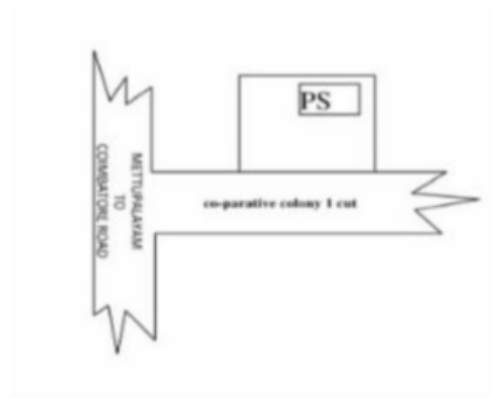

Google Map View

Polling Station Building Front View

Polling Station Front View

Cad View

Key MAP View

1 பெயர் : நடராஜன் தந்தை பெயர் : மாதையா வீட்டு எண் : 2 வயது : 74 பாலினம் : ஆண்	ATS2080463 Photo is available	2 பெயர் : மல்லிகா இதரர் பெயர் : நடராஜன் வீட்டு எண் : 2 வயது : 64 பாலினம் : பெண்	ATS2080489 Photo is available	3 பெயர் : சுரேஷ்குமார் தந்தை பெயர் : சுகுமார் வீட்டு எண் : 2 வயது : 54 பாலினம் : ஆண்	ATS2080497 Photo is available
4 பெயர் : ராஜேஸ்குமார் தந்தை பெயர் : சுகுமார் வீட்டு எண் : 2 வயது : 48 பாலினம் : ஆண்	FRW4417887 Photo is available	5 பெயர் : நவீணா தந்தை பெயர் : நடராஜன் வீட்டு எண் : 2 வயது : 44 பாலினம் : பெண்	FRW4368098 Photo is available	6 பெயர் : பிரஜேஸ்குமார் தந்தை பெயர் : சுகுமார் வீட்டு எண் : 2 வயது : 42 பாலினம் : ஆண்	FRW4417895 Photo is available
7 பெயர் : நவநீதக்குமார் தந்தை பெயர் : கருப்புசாமி வீட்டு எண் : 2 வயது : 38 பாலினம் : ஆண்	FRW4417903 Photo is available	8 பெயர் : மதிகரன் தந்தை பெயர் : கிருஷ்ணமூர்த்தி வீட்டு எண் : 4/152-b2 வயது : 26 பாலினம் : ஆண்	ATS1851468 Photo is available	9 பெயர் : நஜ்முதீன் கணவர் பெயர் : சும்குதீன் வீட்டு எண் : 9A வயது : 42 பாலினம் : பெண்	ATS0885939 Photo is available
10 பெயர் : செந்தில்பிரபு தந்தை பெயர் : ரங்கசாமி வீட்டு எண் : 10D வயது : 43 பாலினம் : ஆண்	FRW4417937 Photo is available	11 பெயர் : சூரியராணி தந்தை பெயர் : ரங்கசாமி வீட்டு எண் : 10D வயது : 36 பாலினம் : பெண்	ATS0629600 Photo is available	12 பெயர் : கலாமணி கணவர் பெயர் : செந்தில் பிரபு வீட்டு எண் : 10-D வயது : 38 பாலினம் : பெண்	ATS0629667 Photo is available
13 பெயர் : கருப்பம்மாள் கணவர் பெயர் : ரங்கம் வீட்டு எண் : 10E வயது : 79 பாலினம் : பெண்	ATS0521732 Photo is available	14 பெயர் : ஜோதிமணி கணவர் பெயர் : ராமசந்திரன் வீட்டு எண் : 10G வயது : 51 பாலினம் : பெண்	ATS0521740 Photo is available	15 பெயர் : செல்வன் தந்தை பெயர் : பழனி வீட்டு எண் : 10G வயது : 45 பாலினம் : ஆண்	ATS0521757 Photo is available
16 பெயர் : பழனாத்தாள் கணவர் பெயர் : வெள்ளிங்கிரி வீட்டு எண் : 10H வயது : 54 பாலினம் : பெண்	ATS0521765 Photo is available	17 பெயர் : பேபி கணவர் பெயர் : ரமேஷ் வீட்டு எண் : 10Z வயது : 47 பாலினம் : பெண்	ATS0521773 Photo is available	18 பெயர் : ரித்வானா தந்தை பெயர் : முகமது பாஷா வீட்டு எண் : 12a/152-g-1a வயது : 26 பாலினம் : பெண்	ATS1883032 Photo is available
19 பெயர் : ஜெயராஜ் தந்தை பெயர் : சோஷி அடியார் வீட்டு எண் : 13-34-K2 வயது : 65 பாலினம் : ஆண்	ATS2080505 Photo is available	20 பெயர் : சாந்தி கணவர் பெயர் : ஜெயராஜ் வீட்டு எண் : 13-34-K2 வயது : 59 பாலினம் : பெண்	ATS2080513 Photo is available	21 பெயர் : சூரராஜ் தந்தை பெயர் : துரைசாமி வீட்டு எண் : 16 வயது : 73 பாலினம் : ஆண்	ATS2080521 Photo is available
22 பெயர் : ஏஞ்சலா கணவர் பெயர் : எட்வர்டு செல்வராஜ் எட்வர்டு செல்வராஜ் வீட்டு எண் : 17H வயது : 32 பாலினம் : பெண்	B154326181 Photo is available	23 பெயர் : ரேகா தந்தை பெயர் : மணி வீட்டு எண் : 19J2B வயது : 40 பாலினம் : பெண்	ATS0402461 Photo is available	24 பெயர் : யமுனா தந்தை பெயர் : மணி வீட்டு எண் : 19J2B வயது : 37 பாலினம் : பெண்	ATS0402453 Photo is available
25 பெயர் : ஹேமா தந்தை பெயர் : மணி வீட்டு எண் : 19J2B வயது : 35 பாலினம் : பெண்	ATS0402446 Photo is available	26 பெயர் : ஜீலியட் சுசீலா கணவர் பெயர் : பாக்கியசாறு வீட்டு எண் : 22-152 வயது : 61 பாலினம் : பெண்	ATS2080554 Photo is available	27 பெயர் : சிந்து கணவர் பெயர் : பிரபாகர் வீட்டு எண் : 24 வயது : 40 பாலினம் : பெண்	ATS0402396 Photo is available
28 பெயர் : சில்வெஸ்டர் கூ தந்தை பெயர் : கூம்பல் வீட்டு எண் : 25-1 வயது : 55 பாலினம் : ஆண்	ATS0402404 Photo is available	29 பெயர் : சார்லஸ் சி தந்தை பெயர் : சில்வஸ்டர் வீட்டு எண் : 25-1 வயது : 26 பாலினம் : ஆண்	ATS1930965 Photo is available	30 பெயர் : அருணாச்சலம் தந்தை பெயர் : ராமசாமி வீட்டு எண் : 26 வயது : 60 பாலினம் : ஆண்	FRW2900603 Photo is available