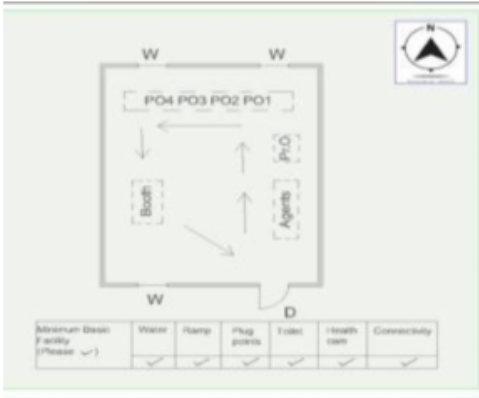

Google Map View

Polling Station Building Front View

Polling Station Front View

Cad View

Key MAP View

1 பெயர் : நடராஜன் தந்தை பெயர் : மாதையா வீட்டு எண் : 2 வயது : 74 பாலினம் : ஆண்	ATS2080463 Photo is available	2 பெயர் : மல்லிகா இதரர் பெயர் : நடராஜன் வீட்டு எண் : 2 வயது : 64 பாலினம் : பெண்	ATS2080489 Photo is available	3 பெயர் : சுரேஷ்குமார் தந்தை பெயர் : சுகுமார் வீட்டு எண் : 2 வயது : 54 பாலினம் : ஆண்	ATS2080497 Photo is available
4 பெயர் : ராஜேஸ்குமார் தந்தை பெயர் : சுகுமார் வீட்டு எண் : 2 வயது : 48 பாலினம் : ஆண்	FRW4417887 Photo is available	5 பெயர் : நவீணா தந்தை பெயர் : நடராஜன் வீட்டு எண் : 2 வயது : 44 பாலினம் : பெண்	FRW4368098 Photo is available	6 பெயர் : பிரஜேஸ்குமார் தந்தை பெயர் : சுகுமார் வீட்டு எண் : 2 வயது : 42 பாலினம் : ஆண்	FRW4417895 Photo is available
7 பெயர் : நவநீதக்குமார் தந்தை பெயர் : கருப்புசாமி வீட்டு எண் : 2 வயது : 38 பாலினம் : ஆண்	FRW4417903 Photo is available	8 பெயர் : மதிகரன் தந்தை பெயர் : கிருஷ்ணமூர்த்தி வீட்டு எண் : 4/152-b2 வயது : 26 பாலினம் : ஆண்	ATS1851468 Photo is available	9 பெயர் : நஜ்முதீன் கணவர் பெயர் : சும்குதீன் வீட்டு எண் : 9A வயது : 42 பாலினம் : பெண்	ATS0885939 Photo is available
10 பெயர் : செந்தில்பிரபு தந்தை பெயர் : ரங்கசாமி வீட்டு எண் : 10D வயது : 43 பாலினம் : ஆண்	FRW4417937 Photo is available	11 பெயர் : சூரியராணி தந்தை பெயர் : ரங்கசாமி வீட்டு எண் : 10D வயது : 36 பாலினம் : பெண்	ATS0629600 Photo is available	12 பெயர் : கலாமணி கணவர் பெயர் : செந்தில் பிரபு வீட்டு எண் : 10-D வயது : 38 பாலினம் : பெண்	ATS0629667 Photo is available
13 பெயர் : கருப்பம்மாள் கணவர் பெயர் : ரங்கம் வீட்டு எண் : 10E வயது : 79 பாலினம் : பெண்	ATS0521732 Photo is available	14 பெயர் : ஜோதிமணி கணவர் பெயர் : ராமசந்திரன் வீட்டு எண் : 10G வயது : 51 பாலினம் : பெண்	ATS0521740 Photo is available	15 பெயர் : செல்வன் தந்தை பெயர் : பழனி வீட்டு எண் : 10G வயது : 45 பாலினம் : ஆண்	ATS0521757 Photo is available
16 பெயர் : பழனாத்தாள் கணவர் பெயர் : வெள்ளிங்கிரி வீட்டு எண் : 10H வயது : 54 பாலினம் : பெண்	ATS0521765 Photo is available	17 பெயர் : பேபி கணவர் பெயர் : ரமேஷ் வீட்டு எண் : 10Z வயது : 47 பாலினம் : பெண்	ATS0521773 Photo is available	18 பெயர் : ரித்வானா தந்தை பெயர் : முகமது பாஷா வீட்டு எண் : 12a/152-g-1a வயது : 26 பாலினம் : பெண்	ATS1883032 Photo is available
19 பெயர் : ஜெயராஜ் தந்தை பெயர் : சோஷி அடியார் வீட்டு எண் : 13-34-K2 வயது : 65 பாலினம் : ஆண்	ATS2080505 Photo is available	20 பெயர் : சாந்தி கணவர் பெயர் : ஜெயராஜ் வீட்டு எண் : 13-34-K2 வயது : 59 பாலினம் : பெண்	ATS2080513 Photo is available	21 பெயர் : சூரராஜ் தந்தை பெயர் : துரைசாமி வீட்டு எண் : 16 வயது : 73 பாலினம் : ஆண்	ATS2080521 Photo is available
22 பெயர் : ஏஞ்சலா கணவர் பெயர் : எட்வர்டு செல்வராஜ் எட்வர்டு செல்வராஜ் வீட்டு எண் : 17H வயது : 32 பாலினம் : பெண்	B154326181 Photo is available	23 பெயர் : ரேகா தந்தை பெயர் : மணி வீட்டு எண் : 19J2B வயது : 40 பாலினம் : பெண்	ATS0402461 Photo is available	24 பெயர் : யமுனா தந்தை பெயர் : மணி வீட்டு எண் : 19J2B வயது : 37 பாலினம் : பெண்	ATS0402453 Photo is available
25 பெயர் : ஹேமா தந்தை பெயர் : மணி வீட்டு எண் : 19J2B வயது : 35 பாலினம் : பெண்	ATS0402446 Photo is available	26 பெயர் : ஜீலியட் சுசீலா கணவர் பெயர் : பாக்கியசாறு வீட்டு எண் : 22-152 வயது : 61 பாலினம் : பெண்	ATS2080554 Photo is available	27 பெயர் : சிந்து கணவர் பெயர் : பிரபாகர் வீட்டு எண் : 24 வயது : 40 பாலினம் : பெண்	ATS0402396 Photo is available
28 பெயர் : சில்வெஸ்டர் கூ தந்தை பெயர் : கூம்பல் வீட்டு எண் : 25-1 வயது : 55 பாலினம் : ஆண்	ATS0402404 Photo is available	29 பெயர் : சார்லஸ் சி தந்தை பெயர் : சில்வஸ்டர் வீட்டு எண் : 25-1 வயது : 26 பாலினம் : ஆண்	ATS1930965 Photo is available	30 பெயர் : அருணாச்சலம் தந்தை பெயர் : ராமசாமி வீட்டு எண் : 26 வயது : 60 பாலினம் : ஆண்	FRW2900603 Photo is available