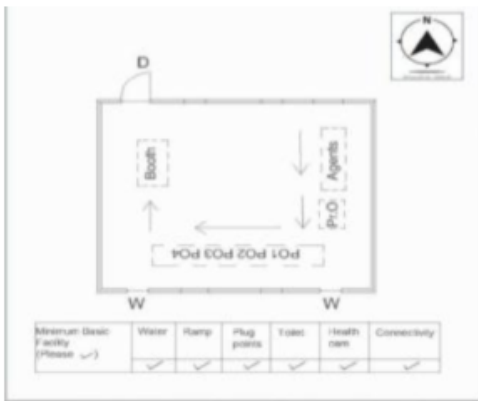

Google Map View

Polling Station Building Front View

Polling Station Front View

Cad View

Key MAP View

1 பெயர் : பால்ராஜ் தந்தை பெயர்: வேதமுத்து வீட்டு எண் : 1 வயது : 90 பாலினம் : ஆண்	FRW4491304 Photo is available	2 பெயர் : ஜெயபாக்கியம் கணவர் பெயர்: பால்ராஜ் வீட்டு எண் : 1 வயது : 71 பாலினம் : பெண்	FRW4455762 Photo is available	3 பெயர் : கிருஷ்ணன் தந்தை பெயர்: வேலாயுதம் வீட்டு எண் : 1 வயது : 64 பாலினம் : ஆண்	FRW1658293 Photo is available
4 பெயர் : ராஜேஸ்வரி கணவர் பெயர்: கிருஷ்ணன் வீட்டு எண் : 1 வயது : 54 பாலினம் : பெண்	FRW1658301 Photo is available	5 பெயர் : வீனாநந்தினி தந்தை பெயர்: ஜெகநாதன் வீட்டு எண் : 1-1 வயது : 41 பாலினம் : பெண்	ATS0405324 Photo is available	6 பெயர் : சண்முகப்பிரியா தந்தை பெயர்: ஜெகநாதன் வீட்டு எண் : 1-1 வயது : 39 பாலினம் : பெண்	ATS0405316 Photo is available
7 பெயர் : கிரி தாயின் பெயர்: ஜெயா வீட்டு எண் : 1-8-24 வயது : 40 பாலினம் : ஆண்	ATS0168344 Photo is available	8 பெயர் : பிரியா தாயின் பெயர்: ஜெயா வீட்டு எண் : 1-8-24 வயது : 37 பாலினம் : பெண்	ATS0168351 Photo is available	9 பெயர் : பூநிதி தந்தை பெயர்: கார்த்திகேயன் வீட்டு எண் : 1/39ஏ வயது : 19 பாலினம் : பெண்	ATS3203221 Photo is available
10 பெயர் : டேம்மி தந்தை பெயர்: ராஜி வீட்டு எண் : 1-48-a வயது : 54 பாலினம் : ஆண்	ATS0404368 Photo is available	11 பெயர் : முரளி தந்தை பெயர்: பாலசுந்தரம் வீட்டு எண் : 1-84 வயது : 48 பாலினம் : ஆண்	ATS0522680 Photo is available	12 பெயர் : ரத்தினம் தந்தை பெயர்: கந்தசாமி வீட்டு எண் : 1-C வயது : 59 பாலினம் : ஆண்	FRW2955706 Photo is available
13 பெயர் : அம்சலதா தந்தை பெயர்: பரமேஸ்வரி வீட்டு எண் : 1-C வயது : 53 பாலினம் : பெண்	ATS2085579 Photo is available	14 பெயர் : சீனிவாசன் தந்தை பெயர்: தேவராஜ் வீட்டு எண் : 1-c50-a வயது : 39 பாலினம் : ஆண்	ATS0404319 Photo is available	15 பெயர் : அம்பிகா கணவர் பெயர்: சீனிவாசன் வீட்டு எண் : 1-c50-a வயது : 34 பாலினம் : பெண்	ATS0404327 Photo is available
16 பெயர் : அஷ்ரப் அலி தந்தை பெயர்: கமாலுதீன் வீட்டு எண் : 1-C50B வயது : 44 பாலினம் : ஆண்	ATS0574301 Photo is available	17 பெயர் : ஷர்மிளாபாணு கணவர் பெயர்: அஷ்ரப் அலி வீட்டு எண் : 1-c50b வயது : 37 பாலினம் : பெண்	ATS0404343 Photo is available	18 பெயர் : வெள்ளிங்கிரி தந்தை பெயர்: ராஜி வீட்டு எண் : 1-C59 வயது : 65 பாலினம் : ஆண்	ATS2085546 Photo is available
19 பெயர் : சிவகாமி தந்தை பெயர்: வெள்ளிங்கிரிசாமி வீட்டு எண் : 1-C59 வயது : 60 பாலினம் : பெண்	ATS2085553 Photo is available	20 பெயர் : தனலட்சுமி கணவர் பெயர்: வெள்ளிங்கிரி வீட்டு எண் : 1-C59 வயது : 55 பாலினம் : பெண்	FRW1658616 Photo is available	21 பெயர் : கருப்புசாமி தந்தை பெயர்: கணபதி வீட்டு எண் : 1x வயது : 87 பாலினம் : ஆண்	ATS0694802 Photo is available
22 பெயர் : பேச்சியம்மாள் கணவர் பெயர்: கருப்புசாமி வீட்டு எண் : 1x வயது : 78 பாலினம் : பெண்	ATS0695122 Photo is available	23 பெயர் : மோகன் தந்தை பெயர்: சாமிநாதன் வீட்டு எண் : 1x வயது : 59 பாலினம் : ஆண்	ATS0695221 Photo is available	24 பெயர் : காளியம்மாள் கணவர் பெயர்: மோகன் வீட்டு எண் : 1x வயது : 49 பாலினம் : பெண்	ATS0695569 Photo is available
25 பெயர் : தவுலத் கணவர் பெயர்: முகமது அலி வீட்டு எண் : 1x வயது : 48 பாலினம் : பெண்	ATS0694893 Photo is available	26 பெயர் : தனலட்சுமி தந்தை பெயர்: மோகன் வீட்டு எண் : 1x வயது : 41 பாலினம் : பெண்	ATS0694984 Photo is available	27 பெயர் : திவ்யபாரதி தந்தை பெயர்: மோகன் வீட்டு எண் : 1x வயது : 33 பாலினம் : பெண்	ATS0695338 Photo is available
28 பெயர் : ஸ்ஃபன் தந்தை பெயர்: ஆண்டனி வீட்டு எண் : 2 வயது : 69 பாலினம் : ஆண்	ATS2085587 Photo is available	29 பெயர் : இருதயராஜ் தந்தை பெயர்: வூர்தாசாமி வீட்டு எண் : 2 வயது : 67 பாலினம் : ஆண்	ATS2085603 Photo is available	30 பெயர் : சந்திர பிரபாவதி தந்தை பெயர்: ஸ்ஃபன் வீட்டு எண் : 2 வயது : 67 பாலினம் : பெண்	ATS2085595 Photo is available