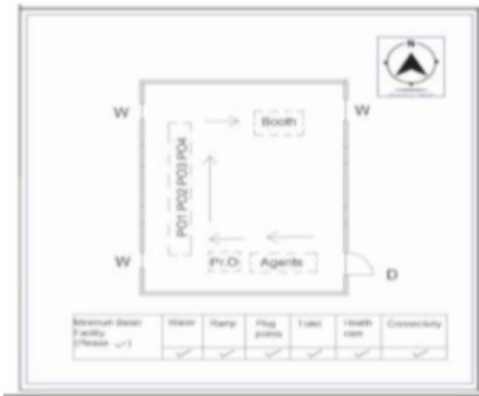

Google Map View

Polling Station Building Front View

Polling Station Front View

Cad View

Key MAP View

1 பெயர் : நோவ்யியா தந்தை பெயர் : அமீது அலிசுல்டி வீட்டு எண் : 1/18 வயது : 35 பாலினம் : பெண்	ATS2742161 Photo is available	2 பெயர் : வினோலா மரிய ஜாய்ஸ் வெ தந்தை பெயர் : வென்சி வீட்டு எண் : 1/41 வயது : 19 பாலினம் : பெண்	ATS3215464 Photo is available	3 பெயர் : சம்குதீன் தந்தை பெயர் : உசேன் வீட்டு எண் : 1/109பீ வயது : 51 பாலினம் : ஆண்	ATS0695353 Photo is available
4 பெயர் : சுலோச்சனா கணவர் பெயர் : கோபாலகிருஷ்ணன் வீட்டு எண் : 3 வயது : 50 பாலினம் : பெண்	FRW2955656 Photo is available	5 பெயர் : ஆஷா கணவர் பெயர் : ரஞ்சித்குமார் வீட்டு எண் : 3-3 வயது : 38 பாலினம் : பெண்	ATS1000157 Photo is available	6 பெயர் : மல்லிகா கணவர் பெயர் : ஆரோக்கியநாதன் வீட்டு எண் : 3-25A வயது : 56 பாலினம் : பெண்	ATS1000058 Photo is available
7 பெயர் : நந்தமல கணவர் பெயர் : நாந்ஜுந்டா கௌதேர வீட்டு எண் : 4/21 வயது : 71 பாலினம் : பெண்	WFL1799998 Photo is available	8 பெயர் : பூவிழி கணவர் பெயர் : சங்கர் வீட்டு எண் : 4-21b வயது : 39 பாலினம் : பெண்	ATS1455492 Photo is available	9 பெயர் : சத்யா உமா தந்தை பெயர் : சம்பத் குமார் வீட்டு எண் : 4-21B வயது : 28 பாலினம் : பெண்	ATS1455302 Photo is available
10 பெயர் : தாரணி தந்தை பெயர் : சண்முகம் வீட்டு எண் : 5-17 வயது : 29 பாலினம் : பெண்	ATS1174705 Photo is available	11 பெயர் : தினேஷ் தந்தை பெயர் : பிரான்சிஸ் வீட்டு எண் : 5/25 வயது : 41 பாலினம் : ஆண்	ATS2889053 Photo is available	12 பெயர் : ஆஷா கணவர் பெயர் : தினேஷ் வீட்டு எண் : 5/25 வயது : 40 பாலினம் : பெண்	ATS2889012 Photo is available
13 பெயர் : மலர்விழி கணவர் பெயர் : சுகுமாரன் வீட்டு எண் : 5-77A வயது : 36 பாலினம் : பெண்	ATS0405563 Photo is available	14 பெயர் : லைலா கணவர் பெயர் : முகமது அலி வீட்டு எண் : 5/261 வயது : 55 பாலினம் : பெண்	ATS3008125 Photo is available	15 பெயர் : கலாமணி கணவர் பெயர் : சந்திரராஜன் வீட்டு எண் : 5-266 வயது : 57 பாலினம் : பெண்	ATS0886689 Photo is available
16 பெயர் : வினோத் தந்தை பெயர் : மோகன் வீட்டு எண் : 7/38 வயது : 38 பாலினம் : ஆண்	ATS2989911 Photo is available	17 பெயர் : அஹமத் கபீர் தந்தை பெயர் : உமர் பாஸூக் வீட்டு எண் : 7-63 வயது : 33 பாலினம் : பெண்	ATS2888998 Photo is available	18 பெயர் : விங்கழர்த்தி தந்தை பெயர் : கருப்பண்ண கவுடர் வீட்டு எண் : 8 ஏ வயது : 73 பாலினம் : ஆண்	FRW4455564 Photo is available
19 பெயர் : அனிஷாஃபாத்திம் தாயின் பெயர் : ஷபீதா வீட்டு எண் : 9/12 வயது : 20 பாலினம் : பெண்	ATS3107273 Photo is available	20 பெயர் : சீரின் கணவர் பெயர் : நவால் வீட்டு எண் : 9-26 வயது : 43 பாலினம் : பெண்	ATS0999599 Photo is available	21 பெயர் : பவின் தந்தை பெயர் : பாபு வீட்டு எண் : 9/55 வயது : 22 பாலினம் : ஆண்	ATS2989440 Photo is available
22 பெயர் : பூஷ்பா கணவர் பெயர் : வீராசாமி வீட்டு எண் : 10 வயது : 38 பாலினம் : பெண்	ATS0999367 Photo is available	23 பெயர் : ஹ்ரிபிரசாத் தந்தை பெயர் : அய்யாபிள்ளை வீட்டு எண் : 10-24 வயது : 32 பாலினம் : ஆண்	ATS0999474 Photo is available	24 பெயர் : அருண் பாலாஜி தந்தை பெயர் : பழனிப்பன் வீட்டு எண் : 10-24 வயது : 31 பாலினம் : ஆண்	ATS0999508 Photo is available
25 பெயர் : நாகராஜ் தந்தை பெயர் : பழனிசாமி வீட்டு எண் : 10-B வயது : 32 பாலினம் : ஆண்	ATS0999870 Photo is available	26 பெயர் : கார்த்திக் வெங்கடேஷ் தந்தை பெயர் : வெங்கடேஷ் சங்கர் வீட்டு எண் : 10k வயது : 25 பாலினம் : ஆண்	ATS2741304 Photo is available	27 பெயர் : சதீஷ்குமார் தாயின் பெயர் : கலாமணி வீட்டு எண் : 10ன் வயது : 21 பாலினம் : ஆண்	ATS3106945 Photo is available
28 பெயர் : ஸ்ரீஅபிராமி தந்தை பெயர் : சைஜ்ஜ் வீட்டு எண் : 10/ஏந் வயது : 24 பாலினம் : பெண்	ATS2681146 Photo is available	29 பெயர் : சுரேஷ் தந்தை பெயர் : அம்மாசை வீட்டு எண் : 10,ஜேட1 வயது : 35 பாலினம் : ஆண்	ATS2791366 Photo is available	30 பெயர் : கௌசல்யா சுப்பிரமணி தந்தை பெயர் : சுப்பிரமணி வீட்டு எண் : 10z 2 வயது : 29 பாலினம் : பெண்	ATS2742781 Photo is available