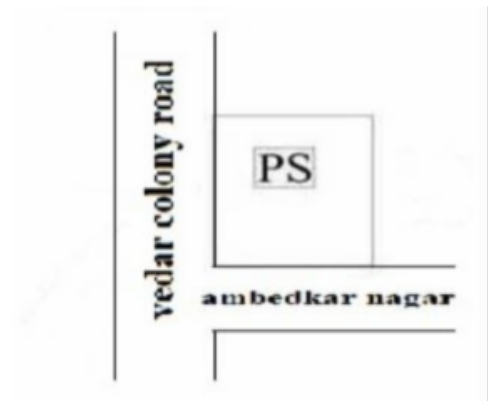

Google Map View

Polling Station Building Front View

Polling Station Front View

Cad View

Key MAP View

1 பெயர் : சுலோமணி கணவர் பெயர்: ராமசாமி வீட்டு எண் : 1 வயது : 56 பாலினம் : பெண்	ATS2754075 Photo is available	2 பெயர் : பிரதாப் தந்தை பெயர்: பொண்டையன் வீட்டு எண் : 1 வயது : 31 பாலினம் : ஆண்	ATS1524073 Photo is available	3 பெயர் : ராமமூர்த்தி தந்தை பெயர்: ரங்கசாமி வீட்டு எண் : 1 வயது : 29 பாலினம் : ஆண்	ATS1524065 Photo is available
4 பெயர் : மைதிலி தந்தை பெயர்: துரைசாமி வீட்டு எண் : 1 வயது : 29 பாலினம் : பெண்	ATS1252076 Photo is available	5 பெயர் : விமல் தந்தை பெயர்: பரமந் வீட்டு எண் : 1 வயது : 25 பாலினம் : ஆண்	ATS2695369 Photo is available	6 பெயர் : பழனிசாமி தந்தை பெயர்: பெட்டையன் வீட்டு எண் : 1-1 வயது : 53 பாலினம் : ஆண்	ATS0168468 Photo is available
7 பெயர் : சந்திரிகா கணவர் பெயர்: பழனிசாமி வீட்டு எண் : 1-1 வயது : 47 பாலினம் : பெண்	ATS0168476 Photo is available	8 பெயர் : ஜீவிதா கணவர் பெயர்: ரங்கசாமி வீட்டு எண் : 1-1 வயது : 28 பாலினம் : பெண்	ATS1779693 Photo is available	9 பெயர் : அஜீத் தந்தை பெயர்: துரைசாமி வீட்டு எண் : 1/1 வயது : 25 பாலினம் : ஆண்	ATS1867423 Photo is available
10 பெயர் : புவனேஷ் தந்தை பெயர்: புவனேஷ் வீட்டு எண் : 1/1 வயது : 21 பாலினம் : ஆண்	ATS2976843 Photo is available	11 பெயர் : திலீப்குமார் தந்தை பெயர்: குமாரசாமி வீட்டு எண் : 1-1A வயது : 39 பாலினம் : ஆண்	ATS1252084 Photo is available	12 பெயர் : சித்ரா கணவர் பெயர்: திலீப்குமார் வீட்டு எண் : 1-1A வயது : 34 பாலினம் : பெண்	ATS1252092 Photo is available
13 பெயர் : ஜீவாநந்தம் தந்தை பெயர்: மூர்த்தி வீட்டு எண் : 1/1பி வயது : 23 பாலினம் : ஆண்	ATS3192333 Photo is available	14 பெயர் : கீர்த்தனா மூர்த்தி தாயின் பெயர்: ஜோதி மூர்த்தி வீட்டு எண் : 1/1பி,வேடார் காலனி வயது : 25 பாலினம் : பெண்	ATS3119039 Photo is available	15 பெயர் : நித்தியானந்தன் தந்தை பெயர்: பழனிசாமி வீட்டு எண் : 1-1c வயது : 28 பாலினம் : ஆண்	ATS1779636 Photo is available
16 பெயர் : மிருதுளா தந்தை பெயர்: பழனிசாமி வீட்டு எண் : 1/1C வயது : 25 பாலினம் : பெண்	ATS1867324 Photo is available	17 பெயர் : நஞ்சப்பன் தந்தை பெயர்: கானியப்பன் வீட்டு எண் : 1/1D வயது : 72 பாலினம் : ஆண்	ATS1885680 Photo is available	18 பெயர் : சரோஜினி கணவர் பெயர்: நஞ்சப்பன் வீட்டு எண் : 1/1D வயது : 62 பாலினம் : பெண்	ATS1885698 Photo is available
19 பெயர் : சுரேஷ் தந்தை பெயர்: கிருஷ்ணன் வீட்டு எண் : 1/1D வயது : 41 பாலினம் : ஆண்	ATS1885714 Photo is available	20 பெயர் : கல்பனா கணவர் பெயர்: சுரேஷ் வீட்டு எண் : 1/1D வயது : 37 பாலினம் : பெண்	ATS1885706 Photo is available	21 பெயர் : ஆனந்தகுமார் தந்தை பெயர்: ரவி வீட்டு எண் : 1-1D வயது : 31 பாலினம் : ஆண்	ATS0950535 Photo is available
22 பெயர் : கனகா கணவர் பெயர்: அய்யாசாமி வீட்டு எண் : 1-1E வயது : 51 பாலினம் : பெண்	ATS0522854 Photo is available	23 பெயர் : சரோஜா கணவர் பெயர்: பரமன் வீட்டு எண் : 1/1ஏ வயது : 46 பாலினம் : பெண்	FRW4455903 Photo is available	24 பெயர் : சுதேஷ்குமார் தந்தை பெயர்: அய்யாசாமி வீட்டு எண் : 1-1E வயது : 33 பாலினம் : ஆண்	ATS0522847 Photo is available
25 பெயர் : அசோக்குமார் தந்தை பெயர்: அய்யாசாமி வீட்டு எண் : 1-1E வயது : 31 பாலினம் : ஆண்	ATS0950527 Photo is available	26 பெயர் : பத்திரம்மாள் கணவர் பெயர்: சின்னசாமி வீட்டு எண் : 1-1G வயது : 54 பாலினம் : பெண்	FRW1587948 Photo is available	27 பெயர் : சுதா கணவர் பெயர்: சுரேஷ் வீட்டு எண் : 1-1I வயது : 42 பாலினம் : பெண்	FRW4245072 Photo is available
28 பெயர் : பூவாத்தாள் கணவர் பெயர்: பெருமாள் வீட்டு எண் : 1-1J வயது : 47 பாலினம் : பெண்	FRW4368379 Photo is available	29 பெயர் : அருண் குமார் தந்தை பெயர்: பெருமாள் வீட்டு எண் : 1/1J வயது : 28 பாலினம் : ஆண்	ATS1909167 Photo is available	30 பெயர் : பிரியா கணவர் பெயர்: அருண் குமார் வீட்டு எண் : 1/1J வயது : 26 பாலினம் : பெண்	ATS1871391 Photo is available