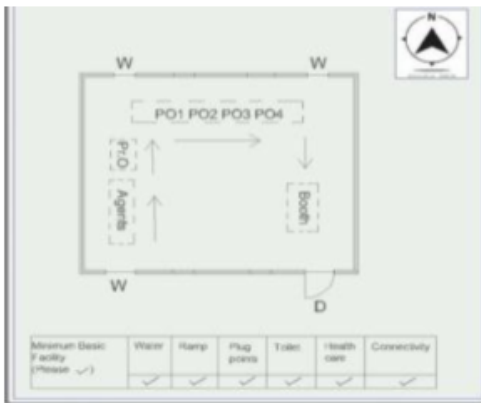

Google Map View

Polling Station Building Front View

Polling Station Front View

Cad View

Key MAP View

சட்டமன்றத் தொகுதியின் எண் மற்றும் பெயர் : 111-மேட்டுப்பாளையம்
பிரிவு எண் மற்றும் பெயர் : 1-ஏசுதுரை சந்து.1 வார்டு எண்.1