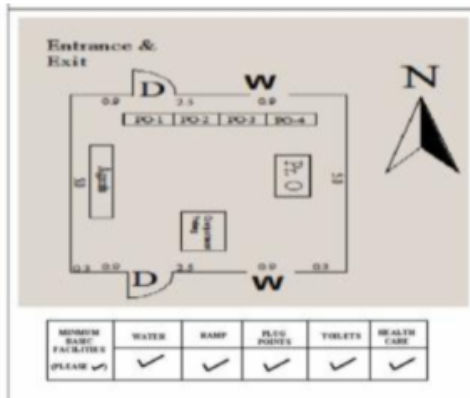

Google Map View

Polling Station Building Front View

Polling Station Front View

Cad View

Key MAP View

1 பெயர் : முருக்தான் இதரர் பெயர் : நஞ்சப்பன் வீட்டு எண் : 1 வயது : 81 பாலினம் : பெண் Photo is available	ATS0350355	2 பெயர் : இந்திராணி இதரர் பெயர் : நஞ்சப்பன் வீட்டு எண் : 1 வயது : 61 பாலினம் : பெண் Photo is available	ATS0350363	3 பெயர் : விசாலாட்சி கணவர் பெயர் : சுந்தரக் வீட்டு எண் : 1 வயது : 54 பாலினம் : பெண் Photo is available	ATS1000678
4 பெயர் : மாராயாள் கணவர் பெயர் : ராமசாமி வீட்டு எண் : 1 வயது : 48 பாலினம் : பெண் Photo is available	ATS1000959	5 பெயர் : தேவராஜ் இதரர் பெயர் : கோபல் வீட்டு எண் : 1 வயது : 44 பாலினம் : ஆண் Photo is available	ATS0356386	6 பெயர் : விஜயகுமார் தந்தை பெயர் : பழனிச்சாமி வீட்டு எண் : 1 வயது : 44 பாலினம் : ஆண் Photo is available	ATS0350397
7 பெயர் : செந்தில்குமார் இதரர் பெயர் : சிவராஜ் வீட்டு எண் : 1 வயது : 41 பாலினம் : ஆண் Photo is available	ATS0234245	8 பெயர் : விஜயகுமார் இதரர் பெயர் : கருப்பன் வீட்டு எண் : 1 வயது : 39 பாலினம் : ஆண் Photo is available	ATS0234120	9 பெயர் : பியூலா இதரர் பெயர் : மூர்த்தி வீட்டு எண் : 1 வயது : 39 பாலினம் : பெண் Photo is available	ATS0234096
10 பெயர் : ஆனந்தகுமார் இதரர் பெயர் : செல்வன் வீட்டு எண் : 1 வயது : 38 பாலினம் : ஆண் Photo is available	ATS0356378	11 பெயர் : ரங்கநாதன் இதரர் பெயர் : சடையன் வீட்டு எண் : 1 வயது : 38 பாலினம் : ஆண் Photo is available	ATS0234138	12 பெயர் : ராதா இதரர் பெயர் : ரவிசந்திரன் வீட்டு எண் : 1 வயது : 38 பாலினம் : பெண் Photo is available	ATS0234112
13 பெயர் : ஈஸ்வரிசுமதி இதரர் பெயர் : சுகுமார் வீட்டு எண் : 1 வயது : 36 பாலினம் : பெண் Photo is available	ATS0234104	14 பெயர் : பூபதி இதரர் பெயர் : சுப்பிரமணி வீட்டு எண் : 1 வயது : 36 பாலினம் : ஆண் Photo is available	ATS0234062	15 பெயர் : முத்துக்கிருஷ்ணன் தந்தை பெயர் : சிவராமச்சுப்பிரமணி வீட்டு எண் : 1 வயது : 36 பாலினம் : ஆண் Photo is available	ATS0234039
16 பெயர் : குமரேசன் இதரர் பெயர் : கருப்பன் வீட்டு எண் : 1 வயது : 36 பாலினம் : ஆண் Photo is available	ATS0234179	17 பெயர் : சிவராஜ் தந்தை பெயர் : நடராஜ் வீட்டு எண் : 1 வயது : 36 பாலினம் : ஆண் Photo is available	ATS0234054	18 பெயர் : கருப்புசாமி தந்தை பெயர் : ராமமூர்த்தி வீட்டு எண் : 1 வயது : 35 பாலினம் : ஆண் Photo is available	ATS0696526
19 பெயர் : கங்காதரன் தந்தை பெயர் : செல்வராசு வீட்டு எண் : 1 வயது : 35 பாலினம் : ஆண் Photo is available	ATS0350280	20 பெயர் : மகாலிங்கம் தந்தை பெயர் : ராமச்சந்திரன் வீட்டு எண் : 1-2 வயது : 79 பாலினம் : ஆண் Photo is available	ATS2058212	21 பெயர் : சரோஜினி கணவர் பெயர் : மகாலிங்கம் வீட்டு எண் : 1-2 வயது : 72 பாலினம் : பெண் Photo is available	ATS2058220
22 பெயர் : தனசேகரன் தந்தை பெயர் : மகாலிங்கம் வீட்டு எண் : 1-2 வயது : 53 பாலினம் : ஆண் Photo is available	ATS2058238	23 பெயர் : மூர்த்தி தந்தை பெயர் : ஓதியப்பன் வீட்டு எண் : 1-28 வயது : 44 பாலினம் : ஆண் Photo is available	ATS0350371	24 பெயர் : கருப்புசாமி தந்தை பெயர் : செல்வன் வீட்டு எண் : 1-91 வயது : 39 பாலினம் : ஆண் Photo is available	ATS1693944
25 பெயர் : மகேஸ்வரி தந்தை பெயர் : முருகன் வீட்டு எண் : 1-91 வயது : 38 பாலினம் : பெண் Photo is available	ATS1693977	26 பெயர் : மகேஸ்வரி கணவர் பெயர் : குளசேகரன் வீட்டு எண் : 2 வயது : 52 பாலினம் : பெண் Photo is available	ATS2696037	27 பெயர் : விமலா கணவர் பெயர் : சுந்தரம் வீட்டு எண் : 2 வயது : 41 பாலினம் : பெண் Photo is available	ATS0696534
28 பெயர் : கிருஷ்ணவேணி தந்தை பெயர் : ராமகிருஷ்ணன் வீட்டு எண் : 2 வயது : 32 பாலினம் : பெண் Photo is available	ATS0696799	29 பெயர் : கலைவாணி கணவர் பெயர் : தனசேகரன் வீட்டு எண் : 2-1 வயது : 48 பாலினம் : பெண் Photo is available	FRW4551537	30 பெயர் : மூர்த்தி தந்தை பெயர் : சுப்பிரமணி வீட்டு எண் : 2-3 வயது : 56 பாலினம் : ஆண் Photo is available	ATS0406603