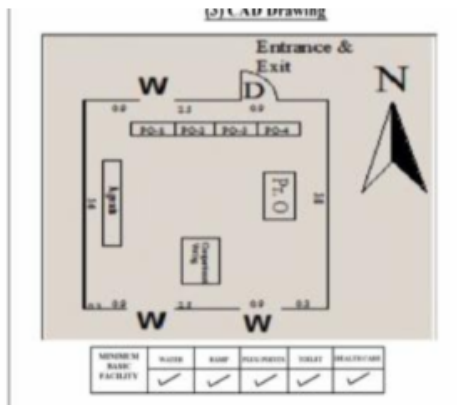

Google Map View

Polling Station Building Front View

Polling Station Front View

Cad View

Key MAP View

சட்டமன்றத் தொகுதியின் எண் மற்றும் பெயர் : 111-மேட்டுப்பாளையம் பிரிவு எண் மற்றும் பெயர் 1-குட்டைக்காடு வார்டு எண்.6