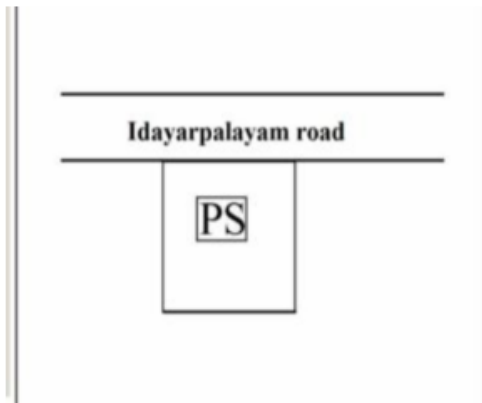

Google Map View

Polling Station Building Front View

Polling Station Front View

Cad View

Key MAP View

1 பெயர் : பன்னாரி தந்தை பெயர்: ஜாபர்அலி வீட்டு எண் : 2-389 வயது : 57 பாலினம் : பெண்	ATS2109213 Photo is available	2 பெயர் : பன்னாரி தந்தை பெயர்: யாக்கத்அலி வீட்டு எண் : 2-389A வயது : 58 பாலினம் : பெண்	ATS2109221 Photo is available	3 பெயர் : பரமசிவம் தந்தை பெயர்: சின்னவீரன் வீட்டு எண் : 2-392 வயது : 55 பாலினம் : ஆண்	ATS2109239 Photo is available
4 பெயர் : ராஜேஸ்வரி கணவர் பெயர்: பரமசிவம் வீட்டு எண் : 2-392 வயது : 49 பாலினம் : பெண்	ATS2109247 Photo is available	5 பெயர் : வத்சலாதேவி கணவர் பெயர்: சரவணகுமார் வீட்டு எண் : 2-453 வயது : 38 பாலினம் : பெண்	ATS0407668 Photo is available	6 பெயர் : மனோஜ் ர தந்தை பெயர்: ரவிக்குமார் வீட்டு எண் : 2/458 வயது : 19 பாலினம் : ஆண்	ATS3225364 Photo is available
7 பெயர் : அம்மாசை இதரர் பெயர்: பட்டாமாதாரி வீட்டு எண் : 2-470 வயது : 63 பாலினம் : ஆண்	ATS2109262 Photo is available	8 பெயர் : ரவி தந்தை பெயர்: சின்னசாமி வீட்டு எண் : 2-485 வயது : 51 பாலினம் : ஆண்	FRW3064607 Photo is available	9 பெயர் : பிரியா தந்தை பெயர்: சத்தியமூர்த்தி வீட்டு எண் : 2-502 வயது : 42 பாலினம் : பெண்	FRW4329306 Photo is available
10 பெயர் : ஜெரினா தந்தை பெயர்: மணி வீட்டு எண் : 2-514 வயது : 41 பாலினம் : பெண்	FRW1707165 Photo is available	11 பெயர் : மணி தந்தை பெயர்: வேலாயுதம் வீட்டு எண் : 2-516 வயது : 63 பாலினம் : ஆண்	FRW4369914 Photo is available	12 பெயர் : தேவி கணவர் பெயர்: மணி வீட்டு எண் : 2-516 வயது : 58 பாலினம் : பெண்	FRW4369922 Photo is available
13 பெயர் : முகமதுகுட்டி தந்தை பெயர்: அலானார் வீட்டு எண் : 2-517 வயது : 41 பாலினம் : ஆண்	FRW1707108 Photo is available	14 பெயர் : கதீஜா கணவர் பெயர்: அலானார் வீட்டு எண் : 2-518 வயது : 68 பாலினம் : பெண்	FRW1707116 Photo is available	15 பெயர் : குஞ்சுமுகமது தந்தை பெயர்: மீரான்குட்டி வீட்டு எண் : 2-522 வயது : 46 பாலினம் : ஆண்	FRW1707140 Photo is available
16 பெயர் : சாரம்மாள் கணவர் பெயர்: குஞ்சுமுகமது வீட்டு எண் : 2-522 வயது : 44 பாலினம் : பெண்	FRW1707124 Photo is available	17 பெயர் : செந்தமிழ் செல்வி தந்தை பெயர்: குமரகுருபரன் வீட்டு எண் : 3/1-418பீ வயது : 31 பாலினம் : பெண்	AXX0892729 Photo is available	18 பெயர் : பருக் அப்துல்லா தந்தை பெயர்: கமுர்தின் வீட்டு எண் : 3/5/3 வயது : 34 பாலினம் : ஆண்	ATS1902527 Photo is available
19 பெயர் : தேவி ம கணவர் பெயர்: மணிவண்ணன் வீட்டு எண் : 3/34 வயது : 26 பாலினம் : பெண்	ATS2996544 Photo is available	20 பெயர் : அசோக் தந்தை பெயர்: காளிதுரை வீட்டு எண் : 3/34D வயது : 24 பாலினம் : பெண்	ATS2697597 Photo is available	21 பெயர் : ராணி கணவர் பெயர்: ராமசாமி வீட்டு எண் : 3-39 வயது : 52 பாலினம் : பெண்	ATS0630871 Photo is available
22 பெயர் : ஜெயலட்சுமி கணவர் பெயர்: பிரம்தாஸ் வீட்டு எண் : 3/39-3/34 வயது : 26 பாலினம் : பெண்	ATS1912799 Photo is available	23 பெயர் : குமார் தந்தை பெயர்: ரங்கன் வீட்டு எண் : 3-47 வயது : 41 பாலினம் : ஆண்	FRW4262002 Photo is available	24 பெயர் : கருப்புசாமி தந்தை பெயர்: பழனியப்பன் வீட்டு எண் : 3-50S வயது : 63 பாலினம் : ஆண்	FRW4329322 Photo is available
25 பெயர் : பழனியம்மாள் கணவர் பெயர்: கருப்புசாமி வீட்டு எண் : 3-50S வயது : 59 பாலினம் : பெண்	FRW4369930 Photo is available	26 பெயர் : ரகுநாதன் தந்தை பெயர்: கருப்புசாமி வீட்டு எண் : 3-50S வயது : 42 பாலினம் : ஆண்	FRW4329314 Photo is available	27 பெயர் : முத்துலட்சுமி கணவர் பெயர்: குழந்தைவேல் வீட்டு எண் : 3-58 வயது : 43 பாலினம் : பெண்	ATS1525211 Photo is available
28 பெயர் : சித்ரா கணவர் பெயர்: கிருஷ்ணசாமி வீட்டு எண் : 3/71 வயது : 28 பாலினம் : பெண்	ATS2662732 Photo is available	29 பெயர் : பத்திரசாமி தந்தை பெயர்: ரங்கன் வீட்டு எண் : 3/198 வயது : 49 பாலினம் : ஆண்	ATS0631002 Photo is available	30 பெயர் : ஜிவா கணவர் பெயர்: பத்திரசாமி வீட்டு எண் : 3-198 வயது : 44 பாலினம் : பெண்	ATS0630798 Photo is available