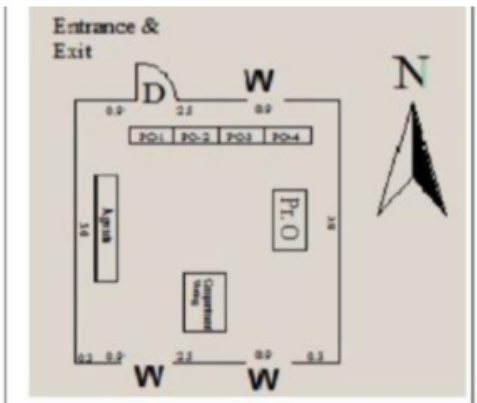

Google Map View

Polling Station Building Front View

Polling Station Front View

Cad View

Key MAP View

1 பெயர் : பன்னாரி தந்தை பெயர்: ஜாபர்அலி வீட்டு எண் : 2-389 வயது : 57 பாலினம் : பெண்	ATS2109213 Photo is available	2 பெயர் : பன்னாரி தந்தை பெயர்: யாக்கத்அலி வீட்டு எண் : 2-389A வயது : 58 பாலினம் : பெண்	ATS2109221 Photo is available	3 பெயர் : பரமசிவம் தந்தை பெயர்: சின்னவீரன் வீட்டு எண் : 2-392 வயது : 55 பாலினம் : ஆண்	ATS2109239 Photo is available
4 பெயர் : ராஜேஸ்வரி கணவர் பெயர்: பரமசிவம் வீட்டு எண் : 2-392 வயது : 49 பாலினம் : பெண்	ATS2109247 Photo is available	5 பெயர் : வத்சலாதேவி கணவர் பெயர்: சரவணகுமார் வீட்டு எண் : 2-453 வயது : 38 பாலினம் : பெண்	ATS0407668 Photo is available	6 பெயர் : மனோஜ் ர தந்தை பெயர்: ரவிக்குமார் வீட்டு எண் : 2/458 வயது : 19 பாலினம் : ஆண்	ATS3225364 Photo is available
7 பெயர் : அம்மாசை இதரர் பெயர்: பட்டாமாதாரி வீட்டு எண் : 2-470 வயது : 63 பாலினம் : ஆண்	ATS2109262 Photo is available	8 பெயர் : ரவி தந்தை பெயர்: சின்னசாமி வீட்டு எண் : 2-485 வயது : 51 பாலினம் : ஆண்	FRW3064607 Photo is available	9 பெயர் : பிரியா தந்தை பெயர்: சத்தியமூர்த்தி வீட்டு எண் : 2-502 வயது : 42 பாலினம் : பெண்	FRW4329306 Photo is available
10 பெயர் : ஜெரினா தந்தை பெயர்: மணி வீட்டு எண் : 2-514 வயது : 41 பாலினம் : பெண்	FRW1707165 Photo is available	11 பெயர் : மணி தந்தை பெயர்: வேலாயுதம் வீட்டு எண் : 2-516 வயது : 63 பாலினம் : ஆண்	FRW4369914 Photo is available	12 பெயர் : தேவி கணவர் பெயர்: மணி வீட்டு எண் : 2-516 வயது : 58 பாலினம் : பெண்	FRW4369922 Photo is available
13 பெயர் : முகமதுகுட்டி தந்தை பெயர்: அலானார் வீட்டு எண் : 2-517 வயது : 41 பாலினம் : ஆண்	FRW1707108 Photo is available	14 பெயர் : கதீஜா கணவர் பெயர்: அலானார் வீட்டு எண் : 2-518 வயது : 68 பாலினம் : பெண்	FRW1707116 Photo is available	15 பெயர் : குஞ்சுமுகமது தந்தை பெயர்: மீரான்குட்டி வீட்டு எண் : 2-522 வயது : 46 பாலினம் : ஆண்	FRW1707140 Photo is available
16 பெயர் : சாரம்மாள் கணவர் பெயர்: குஞ்சுமுகமது வீட்டு எண் : 2-522 வயது : 44 பாலினம் : பெண்	FRW1707124 Photo is available	17 பெயர் : செந்தமிழ் செல்வி தந்தை பெயர்: குமரகுருபரன் வீட்டு எண் : 3/1-418பீ வயது : 31 பாலினம் : பெண்	AXX0892729 Photo is available	18 பெயர் : பருக் அப்துல்லா தந்தை பெயர்: கமுர்தின் வீட்டு எண் : 3/5/3 வயது : 34 பாலினம் : ஆண்	ATS1902527 Photo is available
19 பெயர் : தேவி ம கணவர் பெயர்: மணிவண்ணன் வீட்டு எண் : 3/34 வயது : 26 பாலினம் : பெண்	ATS2996544 Photo is available	20 பெயர் : அசோக் தந்தை பெயர்: காளிதுரை வீட்டு எண் : 3/34D வயது : 24 பாலினம் : பெண்	ATS2697597 Photo is available	21 பெயர் : ராணி கணவர் பெயர்: ராமசாமி வீட்டு எண் : 3-39 வயது : 52 பாலினம் : பெண்	ATS0630871 Photo is available
22 பெயர் : ஜெயலட்சுமி கணவர் பெயர்: பிரம்தாஸ் வீட்டு எண் : 3/39-3/34 வயது : 26 பாலினம் : பெண்	ATS1912799 Photo is available	23 பெயர் : குமார் தந்தை பெயர்: ரங்கன் வீட்டு எண் : 3-47 வயது : 41 பாலினம் : ஆண்	FRW4262002 Photo is available	24 பெயர் : கருப்புசாமி தந்தை பெயர்: பழனியப்பன் வீட்டு எண் : 3-50S வயது : 63 பாலினம் : ஆண்	FRW4329322 Photo is available
25 பெயர் : பழனியம்மாள் கணவர் பெயர்: கருப்புசாமி வீட்டு எண் : 3-50S வயது : 59 பாலினம் : பெண்	FRW4369930 Photo is available	26 பெயர் : ரகுநாதன் தந்தை பெயர்: கருப்புசாமி வீட்டு எண் : 3-50S வயது : 42 பாலினம் : ஆண்	FRW4329314 Photo is available	27 பெயர் : முத்துலட்சுமி கணவர் பெயர்: குழந்தைவேல் வீட்டு எண் : 3-58 வயது : 43 பாலினம் : பெண்	ATS1525211 Photo is available
28 பெயர் : சித்ரா கணவர் பெயர்: கிருஷ்ணசாமி வீட்டு எண் : 3/71 வயது : 28 பாலினம் : பெண்	ATS2662732 Photo is available	29 பெயர் : பத்திரசாமி தந்தை பெயர்: ரங்கன் வீட்டு எண் : 3/198 வயது : 49 பாலினம் : ஆண்	ATS0631002 Photo is available	30 பெயர் : ஜிவா கணவர் பெயர்: பத்திரசாமி வீட்டு எண் : 3-198 வயது : 44 பாலினம் : பெண்	ATS0630798 Photo is available