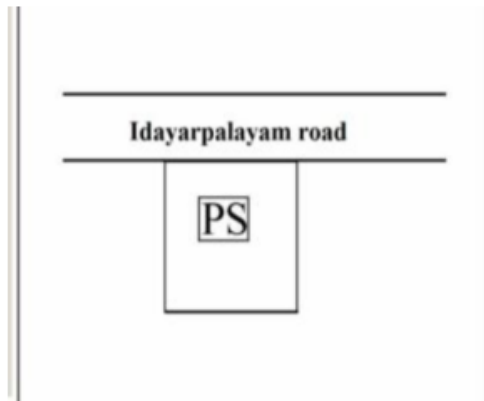

Key MAP View