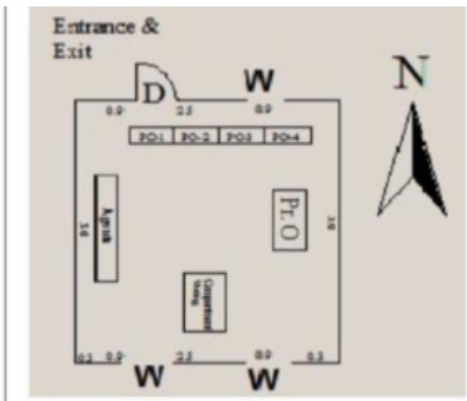

Google Map View

Polling Station Building Front View

Polling Station Front View

Cad View

Key MAP View

1 பெயர் : கரண் தந்தை பெயர்: உக்கிர பாண்டியன் வீட்டு எண் : 1 வயது : 23 பாலினம் : ஆண்	ATS2883049 Photo is available	2 பெயர் : மல்லிகா கணவர் பெயர்: வெள்ளிங்கிரி வீட்டு எண் : 1-1026H வயது : 32 பாலினம் : பெண்	ATS0971515 Photo is available	3 பெயர் : சந்தோஷ் தந்தை பெயர்: ரமேஷ் வீட்டு எண் : 2-843சி வயது : 26 பாலினம் : ஆண்	ATS3117694 Photo is available
4 பெயர் : சித்ரா கணவர் பெயர்: ராஜா வீட்டு எண் : 4/88 வயது : 50 பாலினம் : பெண்	ATS0127217 Photo is available	5 பெயர் : சண்முகம் தந்தை பெயர்: சின்னசாமி வீட்டு எண் : 4-261 வயது : 62 பாலினம் : ஆண்	ATS1831619 Photo is available	6 பெயர் : வித்யாஅபிநயா தந்தை பெயர்: சின்னசாமி வீட்டு எண் : 4-455 வயது : 29 பாலினம் : பெண்	ATS1176098 Photo is available
7 பெயர் : மாலதி தந்தை பெயர்: ராகராஜ் வீட்டு எண் : 4-520 வயது : 26 பாலினம் : பெண்	ATS1831197 Photo is available	8 பெயர் : கோமதி தந்தை பெயர்: பூபதி வீட்டு எண் : 4-538B வயது : 26 பாலினம் : பெண்	ATS1831213 Photo is available	9 பெயர் : அனாமிகா தந்தை பெயர்: பாபு ராதாகிருஷ்ணன் வீட்டு எண் : 4/571C வயது : 25 பாலினம் : பெண்	ATS1861699 Photo is available
#2 10 பெயர் : சிந்து குருநாதன் தந்தை பெயர்: குருநாதன் வீட்டு எண் : 4/736 வயது : 31 பாலினம் : பெண்	ATS2778371 Photo is available	11 பெயர் : கவிதா கணவர் பெயர்: மஞ்சநாத் வீட்டு எண் : 4/754A வயது : 34 பாலினம் : பெண்	ATS2754844 Photo is available	12 பெயர் : ஏஞ்சல் தேவகிருணை தந்தை பெயர்: செல்வராஜ் வீட்டு எண் : 4/755ஜீ வயது : 24 பாலினம் : பெண்	ATS2778447 Photo is available
13 பெயர் : கணேசன் தந்தை பெயர்: மாதப்பன் வீட்டு எண் : 4/757 வயது : 29 பாலினம் : ஆண்	ATS2698215 Photo is available	14 பெயர் : பூவதி கணவர் பெயர்: சாம்ராஜ் வீட்டு எண் : 4/761 வயது : 58 பாலினம் : பெண்	ATS2698199 Photo is available	15 பெயர் : ஸ்ரீமதி தாயின் பெயர்: புவனேஸ்வரி வீட்டு எண் : 4/761-c வயது : 25 பாலினம் : பெண்	ATS1922616 Photo is available
16 பெயர் : ஷஃபியா பீ கணவர் பெயர்: ஜாபர் சாதிக் வீட்டு எண் : 4/763 வயது : 29 பாலினம் : பெண்	ATS2778454 Photo is available	17 பெயர் : சாந்தி கணவர் பெயர்: ஜெயராம் வீட்டு எண் : 4/764C வயது : 64 பாலினம் : பெண்	ATS2754851 Photo is available	18 பெயர் : ரேணுகா கணவர் பெயர்: பிரதீப் வீட்டு எண் : 4/764C வயது : 37 பாலினம் : பெண்	ATS2754869 Photo is available
19 பெயர் : சுரஜா கணவர் பெயர்: காளியப்பன் வீட்டு எண் : 4/838 வயது : 52 பாலினம் : பெண்	ATS1922749 Photo is available	20 பெயர் : இளங்கோவன் தந்தை பெயர்: கனகராஜ் வீட்டு எண் : 4/838 வயது : 27 பாலினம் : ஆண்	ATS2897130 Photo is available	21 பெயர் : இளங்கோ தந்தை பெயர்: ரங்கசாமி வீட்டு எண் : 4/843 வயது : 58 பாலினம் : ஆண்	ATS2698157 Photo is available
22 பெயர் : குமுதா கணவர் பெயர்: இளங்கோ வீட்டு எண் : 4/843 வயது : 49 பாலினம் : பெண்	ATS2698108 Photo is available	23 பெயர் : பிரியதர்ஷினி தந்தை பெயர்: இளங்கோ வீட்டு எண் : 4/843 வயது : 28 பாலினம் : பெண்	ATS1694603 Photo is available	24 பெயர் : பிரவீன்ராஜ் தந்தை பெயர்: இளங்கோ வீட்டு எண் : 4/843 வயது : 26 பாலினம் : ஆண்	ATS2698124 Photo is available
25 பெயர் : கீர்த்தனா தந்தை பெயர்: முருகன் வீட்டு எண் : 4/843 வயது : 26 பாலினம் : பெண்	ATS2970838 Photo is available	26 பெயர் : நித்யாபவானி கணவர் பெயர்: மணிகண்டன் வீட்டு எண் : 4-843C வயது : 42 பாலினம் : பெண்	ATS1253156 Photo is available	27 பெயர் : ஜெசி கலா கணவர் பெயர்: நோபில்ராஜ் வீட்டு எண் : 4/843H வயது : 35 பாலினம் : பெண்	ATS2754885 Photo is available
28 பெயர் : தங்கராஜ் தந்தை பெயர்: முருகேஷ் வீட்டு எண் : 4/844 வயது : 25 பாலினம் : ஆண்	ATS2698272 Photo is available	29 பெயர் : தமிழரசி தந்தை பெயர்: மயில்சாமி வீட்டு எண் : 4/855 வயது : 25 பாலினம் : பெண்	ATS1842871 Photo is available	30 பெயர் : பரமேஸ்வரன் தந்தை பெயர்: ராஜலிங்கம் வீட்டு எண் : 4/856S வயது : 24 பாலினம் : ஆண்	ATS2754919 Photo is available