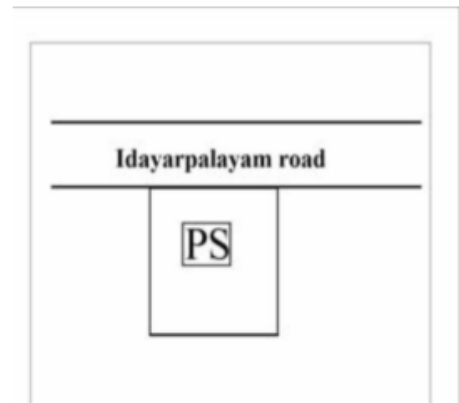

Key MAP View