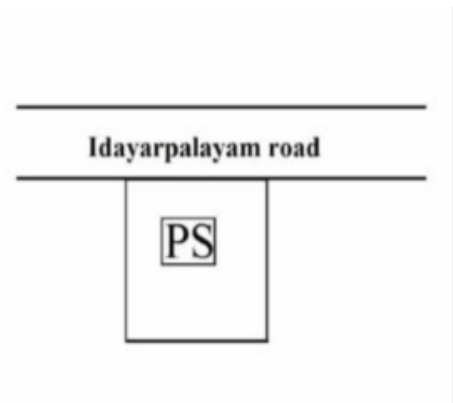

Key MAP View