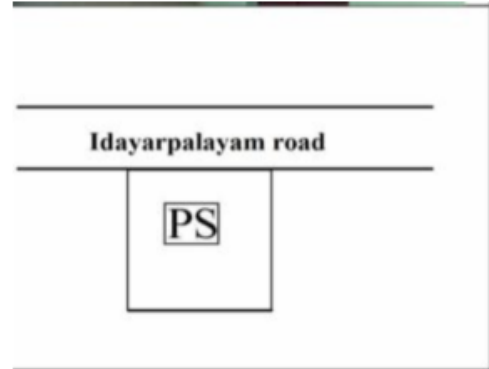

Key MAP View