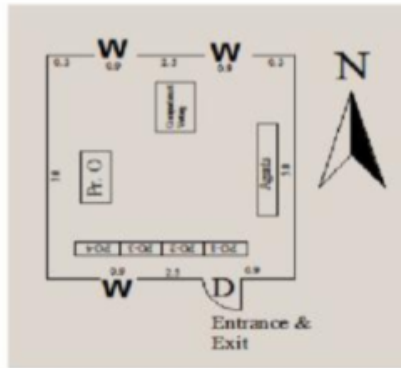

Google Map View

Polling Station Building Front View

Polling Station Front View

Cad View

Key MAP View

1 பெயர் : மேரி கணவர் பெயர் : துரைசாமி வீட்டு எண் : 1 வயது : 79 பாலினம் : பெண்	ATS0239475 Photo is available	2 பெயர் : ஜாலினிவினிஸிபா கணவர் பெயர் : வாரென்ஸ் வீட்டு எண் : 1 வயது : 45 பாலினம் : பெண்	ATS0239491 Photo is available	3 பெயர் : மகேந்திரன் தந்தை பெயர் : நாகராஜ் வீட்டு எண் : 1 வயது : 42 பாலினம் : ஆண்	ATS0240408 Photo is available
4 பெயர் : சத்யா கணவர் பெயர் : சாந்திபூஷன் வீட்டு எண் : 3/6 வயது : 45 பாலினம் : பெண்	ATS0754762 Photo is available	5 பெயர் : பிலேமினா கணவர் பெயர் : சேவியர் வீட்டு எண் : 3-337 வயது : 68 பாலினம் : பெண்	ATS2057446 Photo is available	6 பெயர் : மோகன்குமார் தந்தை பெயர் : சண்முகம் வீட்டு எண் : 3-352 வயது : 52 பாலினம் : ஆண்	FRW4350153 Photo is available
7 பெயர் : ஜெ ஜெயசிங் தந்தை பெயர் : ஜெயபாலன் ஆர் வீட்டு எண் : 4-434 வயது : 46 பாலினம் : ஆண்	ATS3212156 Photo is available	8 பெயர் : ரம்யா கணவர் பெயர் : ஜெயசிங் ஜெ வீட்டு எண் : 4-434 வயது : 37 பாலினம் : பெண்	ATS3212164 Photo is available	9 பெயர் : ரேஷ்மா அ தந்தை பெயர் : அப்துல் சலாம் வீட்டு எண் : 5 வயது : 28 பாலினம் : பெண்	ATS1568278 Photo is available
R2 10 பெயர் : வேலுசாமி தந்தை பெயர் : நஞ்சப்பகவுடர் வீட்டு எண் : 5-7 வயது : 49 பாலினம் : ஆண்	ATS1112499 Photo is available	11 பெயர் : வேலுசாமி தந்தை பெயர் : நஞ்சப்பா கவுடர் வீட்டு எண் : 5-7 வயது : 49 பாலினம் : ஆண்	ATS1112507 Photo is available	12 பெயர் : சாதிக் கிருஷ்ணன் தந்தை பெயர் : சாதிக் வீட்டு எண் : 5/14ஏ வயது : 49 பாலினம் : ஆண்	ATS2997278 Photo is available
13 பெயர் : ஜோதிமணி கணவர் பெயர் : முருகன் வீட்டு எண் : 5/14எல் வயது : 44 பாலினம் : பெண்	ATS2997393 Photo is available	14 பெயர் : சுஷாந்த் தந்தை பெயர் : மனோகரன் வீட்டு எண் : 5/17 வயது : 24 பாலினம் : ஆண்	ATS2780179 Photo is available	15 பெயர் : பிரதீஸ்ராஜ் தந்தை பெயர் : ரமேஷ்குமார் வீட்டு எண் : 5-34B வயது : 27 பாலினம் : ஆண்	ATS1780691 Photo is available
16 பெயர் : பிரீத்தி தந்தை பெயர் : ரங்கராஜ் வீட்டு எண் : 5/34ஃப் வயது : 26 பாலினம் : பெண்	ATS1881788 Photo is available	17 பெயர் : எமினாசிர தந்தை பெயர் : தெவ சகாயம் வீட்டு எண் : 5-37 வயது : 68 பாலினம் : ஆண்	ATS1006154 Photo is available	S 18 பெயர் : பேபி ஷீலா சரமுனியம் கணவர் பெயர் : எபிநேசர் வீட்டு எண் : 5-37 வயது : 62 பாலினம் : பெண்	ATS1006915 Photo is available
S 19 பெயர் : ஆன்னி பெர்சியா தந்தை பெயர் : எபிநேசர் வீட்டு எண் : 5-37 வயது : 31 பாலினம் : பெண்	ATS1006295 Photo is available	20 பெயர் : புஷ்பா ராணி கணவர் பெயர் : உதயகுமார் வீட்டு எண் : 5-45C வயது : 48 பாலினம் : பெண்	ATS1006931 Photo is available	21 பெயர் : ஆனந்தி அ கணவர் பெயர் : அருண் பிரசாத் ச வீட்டு எண் : 5/49சி வயது : 28 பாலினம் : பெண்	ATS2991818 Photo is available
22 பெயர் : கணபதியம்மாள் கணவர் பெயர் : மூக்கையா வீட்டு எண் : 5-50 வயது : 76 பாலினம் : பெண்	ATS1255404 Photo is available	23 பெயர் : விஜய்குமார் தந்தை பெயர் : சின்னதம்பி வீட்டு எண் : 5-50 வயது : 32 பாலினம் : ஆண்	ATS0891234 Photo is available	24 பெயர் : சாகுல்ஹமீது தந்தை பெயர் : உமர்கதாப் வீட்டு எண் : 5-51A வயது : 61 பாலினம் : ஆண்	ATS1006899 Photo is available
25 பெயர் : காதர் உசேன் உ தந்தை பெயர் : உமர் கதாப் வீட்டு எண் : 5-51A வயது : 60 பாலினம் : ஆண்	ATS1006030 Photo is available	26 பெயர் : காதர் மொஹைதீன் தந்தை பெயர் : உமர்கதாப் வீட்டு எண் : 5-51A வயது : 58 பாலினம் : ஆண்	ATS1006436 Photo is available	27 பெயர் : பல்கீஸ் கா கணவர் பெயர் : காதர் உசேன் உ வீட்டு எண் : 5-51A வயது : 49 பாலினம் : பெண்	ATS1005958 Photo is available
28 பெயர் : தீபிகா கணவர் பெயர் : காதர்மொஹைதீன் வீட்டு எண் : 5-51A வயது : 45 பாலினம் : பெண்	ATS1006576 Photo is available	29 பெயர் : கஜேந்திரன் தந்தை பெயர் : வெள்ளைச்சாமி வீட்டு எண் : 5-52 வயது : 36 பாலினம் : ஆண்	ATS0705640 Photo is available	30 பெயர் : ஜெயக்குமார் தந்தை பெயர் : ஜோதி வீட்டு எண் : 5/52 இ-7 வயது : 48 பாலினம் : ஆண்	FRW3012945 Photo is available