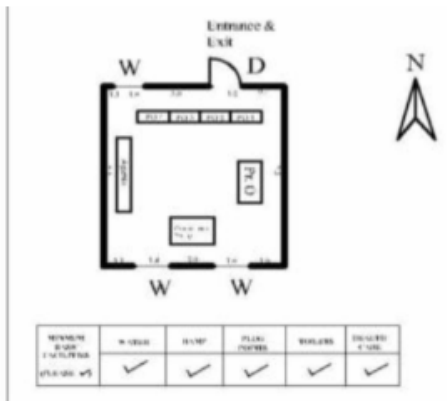

**Google Map View**

**Polling Station Building Front View**

**Polling Station Front View**

**Cad View**

**Key MAP View**

1 பெயர் : ஆறுமுகம் தந்தை பெயர் : ஓதியப்பகவுண்டர் வீட்டு எண் : 1 வயது : 90 பாலினம் : ஆண்	ATS2911956 Photo is available	2 பெயர் : சர்மிளா தந்தை பெயர் : ஜெயராஜ் வீட்டு எண் : 1-24A வயது : 45 பாலினம் : பெண்	ATS0242206 Photo is available	3 பெயர் : மாணிக்கவிஜய் தந்தை பெயர் : ஜெயராஜ் வீட்டு எண் : 1-24A வயது : 40 பாலினம் : ஆண்	ATS0242214 Photo is available
4 பெயர் : வைதீஸ்வரன் தந்தை பெயர் : பூநிவாசன் வீட்டு எண் : 1/26 வயது : 21 பாலினம் : ஆண்	ATS2969475 Photo is available	5 பெயர் : ஹேமா தந்தை பெயர் : ரமேஷ் வீட்டு எண் : 1/27 வயது : 29 பாலினம் : பெண்	ATS2700870 Photo is available	6 பெயர் : சிவபாலாஜி.ர தந்தை பெயர் : ரமேஷ் வீட்டு எண் : 1/27 வயது : 26 பாலினம் : ஆண்	ATS2700896 Photo is available
7 பெயர் : பீட்டர்சகாயராஜ் தந்தை பெயர் : பெலமன்ராஜ் வீட்டு எண் : 1-29A வயது : 61 பாலினம் : ஆண்	ATS1255884 Photo is available	8 பெயர் : ஜோஸ்பின்மேரி கணவர் பெயர் : பீட்டர்சகாயராஜ் வீட்டு எண் : 1-29A வயது : 57 பாலினம் : பெண்	ATS1255892 Photo is available	9 பெயர் : டயானா தந்தை பெயர் : பீட்டர்சகாயராஜ் வீட்டு எண் : 1-29A வயது : 29 பாலினம் : பெண்	ATS1255900 Photo is available
10 பெயர் : வினசி மேரி தந்தை பெயர் : பீட்டர் சகாயராஜ் வீட்டு எண் : 1/29ஏ வயது : 23 பாலினம் : பெண்	ATS2780302 Photo is available	11 பெயர் : ஜெயராஜ் தந்தை பெயர் : சுப்பையன் பி கே வீட்டு எண் : 1/53 வயது : 45 பாலினம் : ஆண்	FRW1717305 Photo is available	12 பெயர் : கலைவாணி கணவர் பெயர் : ஜெயராஜ் வீட்டு எண் : 1/53 வயது : 33 பாலினம் : பெண்	ATS3021102 Photo is available
13 பெயர் : கலைவாணி ர கணவர் பெயர் : ஜெயராஜ் வீட்டு எண் : 1/53 வயது : 33 பாலினம் : பெண்	ATS3077336 Photo is available	14 பெயர் : சமிதா.ர தந்தை பெயர் : ரமேஷ் வீட்டு எண் : 1/59 வயது : 24 பாலினம் : பெண்	ATS2700888 Photo is available	15 பெயர் : சுசீலா கணவர் பெயர் : ரமேஷ் வீட்டு எண் : 1-59C வயது : 45 பாலினம் : பெண்	FRW3071578 Photo is available
16 பெயர் : ஜெயபாரதி தந்தை பெயர் : ரமேஷ் வீட்டு எண் : 1-59C வயது : 28 பாலினம் : பெண்	ATS1527324 Photo is available	17 பெயர் : வசந்தா கணவர் பெயர் : ராமன் வீட்டு எண் : 1-73A4 வயது : 78 பாலினம் : பெண்	ATS1255908 Photo is available	18 பெயர் : மதுமிதா தந்தை பெயர் : லோகநாதன் வீட்டு எண் : 1-104D வயது : 33 பாலினம் : பெண்	ATS0706739 Photo is available
19 பெயர் : விஜயலக்ஷ்மி தந்தை பெயர் : ஐயப்பசாமி வீட்டு எண் : 1ஏ8 வயது : 55 பாலினம் : பெண்	ATS2756518 Photo is available	20 பெயர் : ஜெயப் பிரகாஷ் தந்தை பெயர் : தம்பிகவுடர் வீட்டு எண் : 4 வயது : 63 பாலினம் : ஆண்	ATS1527373 Photo is available	21 பெயர் : பிரசாத் பாபு தந்தை பெயர் : பாலு வீட்டு எண் : 4 வயது : 47 பாலினம் : ஆண்	ATS1527357 Photo is available
22 பெயர் : கிங்ஸ்லி தந்தை பெயர் : தேவராஜ் வீட்டு எண் : 4 வயது : 40 பாலினம் : ஆண்	ATS0891572 Photo is available	23 பெயர் : சூர்யபிரகாஷ் தந்தை பெயர் : வடிவேல் வீட்டு எண் : 4-3 வயது : 31 பாலினம் : ஆண்	ATS0950998 Photo is available	24 பெயர் : மலர்கொடி கணவர் பெயர் : சந்திரசேகர் வீட்டு எண் : 4/7டி வயது : 49 பாலினம் : பெண்	ATS3061066 Photo is available
25 பெயர் : காயத்ரி தேவி தந்தை பெயர் : சந்திர சேகர் வீட்டு எண் : 4/7டி வயது : 20 பாலினம் : பெண்	ATS3074242 Photo is available	26 பெயர் : ஜே கிளமென்ஸியா கணவர் பெயர் : அருண் வீட்டு எண் : 4/21 வயது : 31 பாலினம் : பெண்	ATS3148913 Photo is available	27 பெயர் : சுதேவன் தந்தை பெயர் : வேலாயுதம் வீட்டு எண் : 4-25 வயது : 65 பாலினம் : ஆண்	ATS0242164 Photo is available
28 பெயர் : லதா கணவர் பெயர் : சுதேவன் வீட்டு எண் : 4-25 வயது : 61 பாலினம் : பெண்	ATS0242172 Photo is available	29 பெயர் : சுஜித் தந்தை பெயர் : சுதேவன் வீட்டு எண் : 4-25 வயது : 38 பாலினம் : ஆண்	ATS0242180 Photo is available	30 பெயர் : செல்வராஜ் தந்தை பெயர் : நஞ்சப்ப செட்டியார் வீட்டு எண் : 4/28ஏஃப வயது : 61 பாலினம் : ஆண்	FRW4256210 Photo is available