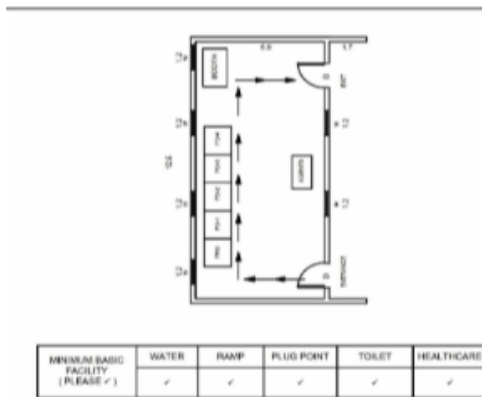

வாக்காளர் பதிவு அலுவலரின்
கையொப்பம்

Nazri Naksha

Google Map View

Polling Station Building Front View

Polling Station Front View

Cad View

Key MAP View

1 பெயர் : பிரேமலதா கணவர் பெயர்: கருணாகரன் வீட்டு எண் : 1 வயது : 33 பாலினம் : பெண் Photo is available	UYR1213651	2 பெயர் : சோமேஷ்க் தந்தை பெயர்: கருப்புசாமி வீட்டு எண் : 1/2 வயது : 22 பாலினம் : ஆண் Photo is available	UYR2592319	3 பெயர் : பரமேஸ்வரன் தந்தை பெயர்: பொன்னுச்சாமி வீட்டு எண் : 1-3 வயது : 30 பாலினம் : ஆண் Photo is available	UYR1121938
4 பெயர் : சோமசுந்தரம் தந்தை பெயர்: பொன்னான் வீட்டு எண் : 1/4 வயது : 44 பாலினம் : ஆண் Photo is available	UYR1379999	5 பெயர் : சத்தியா கணவர் பெயர்: கருப்புசாமி வீட்டு எண் : 1-8 வயது : 36 பாலினம் : பெண் Photo is available	UYR0513697	6 பெயர் : கருப்புசாமி தந்தை பெயர்: பழனிச்சாமி வீட்டு எண் : 1-8 வயது : 35 பாலினம் : ஆண் Photo is available	UYR0122531
7 பெயர் : விஜயகுமார் தந்தை பெயர்: ரங்கநாதன் வீட்டு எண் : 1/9 வயது : 25 பாலினம் : ஆண் Photo is available	UYR1416890	8 பெயர் : ரங்கசாமி தந்தை பெயர்: பொன்னுசாமி வீட்டு எண் : 1-18 வயது : 60 பாலினம் : ஆண் Photo is available	UYR0731513	9 பெயர் : பூவாத்தாள் கணவர் பெயர்: ரங்கசாமி வீட்டு எண் : 1-18 வயது : 51 பாலினம் : பெண் Photo is available	UYR0731505
10 பெயர் : கார்த்திக் தந்தை பெயர்: கிருஷ்ணன் வீட்டு எண் : 1-18 வயது : 36 பாலினம் : ஆண் Photo is available	UYR0731562	11 பெயர் : பவித்ரா தந்தை பெயர்: ரங்கசாமி வீட்டு எண் : 1-18 வயது : 33 பாலினம் : பெண் Photo is available	UYR0513663	12 பெயர் : மணிகண்டன் தந்தை பெயர்: முருகேசன் வீட்டு எண் : 1/19 வயது : 25 பாலினம் : ஆண் Photo is available	UYR1417245
13 பெயர் : மகேஷ்வரி தந்தை பெயர்: முருகேசன் வீட்டு எண் : 1/19 வயது : 23 பாலினம் : பெண் Photo is available	UYR2479053	14 பெயர் : கருப்புசாமி தந்தை பெயர்: முருகன் வீட்டு எண் : 1/21 வயது : 62 பாலினம் : ஆண் Photo is available	UYR1417187	15 பெயர் : ஜனனி தந்தை பெயர்: கந்தசாமி வீட்டு எண் : 1/21 வயது : 25 பாலினம் : பெண் Photo is available	UYR1416940
16 பெயர் : நவீன்குமார் தந்தை பெயர்: கருப்புசாமி வீட்டு எண் : 1/21 வயது : 24 பாலினம் : ஆண் Photo is available	UYR2658201	17 பெயர் : ப்ரீதர் தந்தை பெயர்: கந்தசாமி வீட்டு எண் : 1/21 வயது : 23 பாலினம் : ஆண் Photo is available	UYR2405157	18 பெயர் : பிரியாங்கா தந்தை பெயர்: கருப்புசாமி வீட்டு எண் : 1/22 வயது : 24 பாலினம் : பெண் Photo is available	UYR2405264
19 பெயர் : பிரதிக்யா தந்தை பெயர்: கருப்புசாமி வீட்டு எண் : 1/22 வயது : 21 பாலினம் : பெண் Photo is available	UYR2674729	20 பெயர் : பழனிச்சாமி தந்தை பெயர்: ராமணகவுண்டர் வீட்டு எண் : 1-26 வயது : 65 பாலினம் : ஆண் Photo is available	UYR1121912	21 பெயர் : லட்சுமி தந்தை பெயர்: பழனிச்சாமி வீட்டு எண் : 1-26 வயது : 59 பாலினம் : பெண் Photo is available	UYR1121847
22 பெயர் : செந்தில்குமார் தந்தை பெயர்: பழனிச்சாமி வீட்டு எண் : 1-26 வயது : 40 பாலினம் : ஆண் Photo is available	UYR1121979	23 பெயர் : செந்தில்குமார் தந்தை பெயர்: கந்தசாமி வீட்டு எண் : 1/26 வயது : 21 பாலினம் : ஆண் Photo is available	UYR2592566	24 பெயர் : கலின் தந்தை பெயர்: வேலுச்சாமி வீட்டு எண் : 1-30 வயது : 27 பாலினம் : ஆண் Photo is available	UYR1246511
25 பெயர் : ரூபாஷ் தந்தை பெயர்: வேலுசாமி வீட்டு எண் : 1/30 வயது : 24 பாலினம் : ஆண் Photo is available	UYR2404937	26 பெயர் : புவனேஷ்வரி தந்தை பெயர்: பொன்னுசாமி வீட்டு எண் : 1-31 வயது : 32 பாலினம் : பெண் Photo is available	UYR0812644	27 பெயர் : பிரகலாவதி கணவர் பெயர்: மாரிசாமி வீட்டு எண் : 1-32 வயது : 38 பாலினம் : பெண் Photo is available	UYR0812693
28 பெயர் : அலமேலு கணவர் பெயர்: ராமலிங்கம் வீட்டு எண் : 1/33 வயது : 55 பாலினம் : பெண் Photo is available	UYR2405579	29 பெயர் : அய்யப்பன் தந்தை பெயர்: அலமேலு வீட்டு எண் : 1/33 வயது : 36 பாலினம் : ஆண் Photo is available	UYR2405512	30 பெயர் : கலைவாணி கணவர் பெயர்: ஐயப்பன் வீட்டு எண் : 1/33 வயது : 31 பாலினம் : பெண் Photo is available	UYR2591279