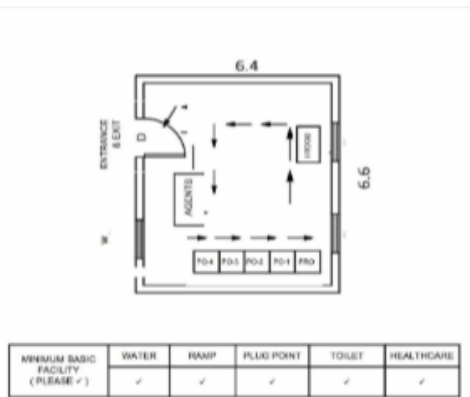

Google Map View

Polling Station Building Front View

Polling Station Front View

Cad View

Key MAP View

1 பெயர் : கனகமணி கணவர் பெயர் : நடராஜன் வீட்டு எண் : 1 வயது : 44 பாலினம் : பெண் Photo is available	UYR0029264	2 பெயர் : அருண் குமார் தந்தை பெயர் : துரைசாமி வீட்டு எண் : 1 வயது : 36 பாலினம் : ஆண் Photo is available	UYR0029256	3 பெயர் : சங்கீதா கணவர் பெயர் : கிட்டான் வீட்டு எண் : 1/93 வயது : 38 பாலினம் : பெண் Photo is available	UYR0304014
4 பெயர் : சாந்தாமணி கணவர் பெயர் : கருப்பன் வீட்டு எண் : 1/108 வயது : 54 பாலினம் : பெண் Photo is available	UYR2278612	5 பெயர் : கார்த்திக் தந்தை பெயர் : கருப்பசாமி வீட்டு எண் : 1/108 வயது : 30 பாலினம் : ஆண் Photo is available	UYR2279081	6 பெயர் : சுபாஷ் தந்தை பெயர் : கருப்பசாமி வீட்டு எண் : 1/108 வயது : 26 பாலினம் : ஆண் Photo is available	UYR2279008
7 பெயர் : சூரியபிரகாஷ் மணி தந்தை பெயர் : மணி வீட்டு எண் : 1/153 வயது : 28 பாலினம் : ஆண் Photo is available	UYR2505857	8 பெயர் : ராமச்சந்திரன் தந்தை பெயர் : நல்லிசெட்டியார் வீட்டு எண் : 1e வயது : 54 பாலினம் : ஆண் Photo is available	UYR0734004	9 பெயர் : கலாமணி கணவர் பெயர் : பொன்னுசாமி வீட்டு எண் : 1e வயது : 45 பாலினம் : பெண் Photo is available	UYR0733923
10 பெயர் : ரஞ்சித் குமார் தந்தை பெயர் : நாச்சிமுத்து வீட்டு எண் : 1e வயது : 31 பாலினம் : ஆண் Photo is available	UYR0733915	11 பெயர் : சக்திவேல் தந்தை பெயர் : ஆறுமுகம் வீட்டு எண் : 2 வயது : 50 பாலினம் : ஆண் Photo is available	UYR0519686	12 பெயர் : சரிதா கணவர் பெயர் : சக்திவேல் வீட்டு எண் : 2 வயது : 40 பாலினம் : பெண் Photo is available	UYR0519918
13 பெயர் : புவனேஸ்வரி கணவர் பெயர் : ராமச்சந்திரன் வீட்டு எண் : 2-2c வயது : 50 பாலினம் : பெண் Photo is available	UYR0519975	14 பெயர் : தட்சிணாமூர்த்தி தந்தை பெயர் : ராமசந்திரன் வீட்டு எண் : 2/2 சி வயது : 25 பாலினம் : ஆண் Photo is available	UYR1379015	15 பெயர் : தீனதயாளன் தந்தை பெயர் : ராமசந்திரன் வீட்டு எண் : 2/2எர் வயது : 23 பாலினம் : ஆண் Photo is available	UYR2339091
16 பெயர் : கவிதாமணி கணவர் பெயர் : பழனிச்சாமி வீட்டு எண் : 2-3a வயது : 43 பாலினம் : பெண் Photo is available	UYR0519637	17 பெயர் : செல்வி கணவர் பெயர் : காளிச்சாமி வீட்டு எண் : 2-3A வயது : 40 பாலினம் : பெண் Photo is available	BGX4907960	18 பெயர் : சுந்தரம்மாள் கணவர் பெயர் : பழனிச்சாமி வீட்டு எண் : 2/6ஏ வயது : 70 பாலினம் : பெண் Photo is available	UYR2458867
19 பெயர் : சரஸ்வதி கணவர் பெயர் : பழனிச்சாமி வீட்டு எண் : 2-6A வயது : 49 பாலினம் : பெண் Photo is available	UYR1047489	20 பெயர் : ரங்கசாமி தந்தை பெயர் : நாராயணகவுண்டர் வீட்டு எண் : 2/12 வயது : 52 பாலினம் : ஆண் Photo is available	UYR1659432	S 21 பெயர் : பத்மபிரியா தந்தை பெயர் : கார்த்திகேயன் வீட்டு எண் : 2/13 வயது : 22 பாலினம் : பெண் Photo is available	UYR2482230
22 பெயர் : விஜயராஜ் தந்தை பெயர் : மாரிமுத்து வீட்டு எண் : 2-15 வயது : 52 பாலினம் : ஆண் Photo is available	UYR0733956	23 பெயர் : மாதேவி கணவர் பெயர் : விஜயராஜ் வீட்டு எண் : 2-15 வயது : 50 பாலினம் : பெண் Photo is available	UYR0733949	24 பெயர் : சுவேதா வி தந்தை பெயர் : விஜயராஜ் வீட்டு எண் : 2-15 வயது : 27 பாலினம் : பெண் Photo is available	UYR1249218
25 பெயர் : தீபிகா கணவர் பெயர் : மதன்குமார் வீட்டு எண் : 2/16 வயது : 33 பாலினம் : பெண் Photo is available	UYR2290286	26 பெயர் : சரண்யா ஜெகதீசன் ஜெகதீசன் அப்பாசாமி கணவர் பெயர் : ஜகதீசன் வீட்டு எண் : 2/18 வயது : 38 பாலினம் : பெண் Photo is available	UYR2581338	27 பெயர் : முன்ஸ்வரி கணவர் பெயர் : குருசாமி வீட்டு எண் : 2-20a வயது : 38 பாலினம் : பெண் Photo is available	UYR0519900
28 பெயர் : ஹர்சப்பிரதா தந்தை பெயர் : பழனிசாமி வீட்டு எண் : 2/23எர் வயது : 26 பாலினம் : பெண் Photo is available	UYR2278703	29 பெயர் : விஜயா கணவர் பெயர் : மூர்த்தி வீட்டு எண் : 2-26 வயது : 50 பாலினம் : பெண் Photo is available	UYR0519983	30 பெயர் : நந்தினி தந்தை பெயர் : மூர்த்தி வீட்டு எண் : 2/26 வயது : 28 பாலினம் : பெண் Photo is available	UYR2339257