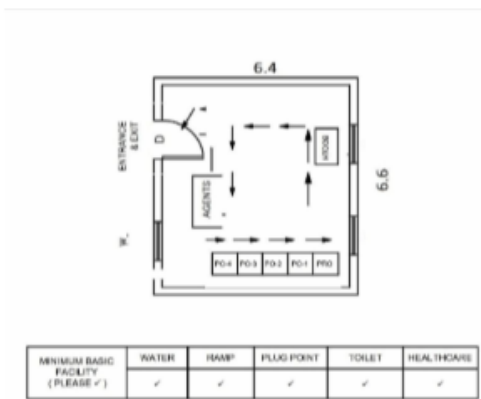

Google Map View

Polling Station Building Front View

Polling Station Front View

Cad View

Key MAP View

1	UYR0304048	பெயர் : சகுந்தலா கணவர் பெயர் : செல்வராஜ் வீட்டு எண் : 1-2A வயது : 41 பாலினம் : பெண்	Photo is available	2	BGX4824025	பெயர் : கருப்பத்தாள் தந்தை பெயர் : சீரங்கன் வீட்டு எண் : 1-4 வயது : 43 பாலினம் : பெண்	Photo is available	3	UYR1392554	பெயர் : உமாமகேஷ்வரி தந்தை பெயர் : துரைச்சாமி வீட்டு எண் : 1-11 வயது : 39 பாலினம் : பெண்	Photo is available
4	UYR0981126	பெயர் : தினேஷ்குமார் தந்தை பெயர் : பழனிசாமி வீட்டு எண் : 1-12 வயது : 30 பாலினம் : ஆண்	Photo is available	5	UYR1249366	பெயர் : செல்வக்குமார் தந்தை பெயர் : பழனிச்சாமி வீட்டு எண் : 1-12 வயது : 27 பாலினம் : ஆண்	Photo is available	6	UYR0030403	பெயர் : மகாலட்சுமி கணவர் பெயர் : விசுவநாதன் வீட்டு எண் : 1/18 வயது : 46 பாலினம் : பெண்	Photo is available
7	UYR0520676	பெயர் : நித்யா கோ கணவர் பெயர் : நஞ்சண்டமூர்த்தி ர வீட்டு எண் : 1-18 வயது : 37 பாலினம் : பெண்	Photo is available	8	UYR0520668	பெயர் : சத்யா ர தந்தை பெயர் : ரங்கசாமி வீட்டு எண் : 1-18 வயது : 35 பாலினம் : பெண்	Photo is available	9	UYR0520445	பெயர் : துளசிமணி தாயின் பெயர் : ரங்கம்மாள் வீட்டு எண் : 1-21 வயது : 49 பாலினம் : பெண்	Photo is available
10	UYR2518546	பெயர் : நக்ஞமணி தந்தை பெயர் : துளசிமணி வீட்டு எண் : 1/21 வயது : 22 பாலினம் : பெண்	Photo is available	11	UYR0981050	பெயர் : சம்பத்தகுமார் தந்தை பெயர் : முத்தான் வீட்டு எண் : 1-22 வயது : 31 பாலினம் : ஆண்	Photo is available	12	BGX2684777	பெயர் : துளசியம்மாள் கணவர் பெயர் : பழனிச்சாமி வீட்டு எண் : 1-23 வயது : 83 பாலினம் : பெண்	Photo is available
13	UYR0520379	பெயர் : நந்தகுமார் மு தந்தை பெயர் : முருகன் க வீட்டு எண் : 1-24 வயது : 32 பாலினம் : ஆண்	Photo is available	14	UYR0520817	பெயர் : மணி மா தந்தை பெயர் : மாரப்பகவுண்டர் வீட்டு எண் : 1-27 வயது : 66 பாலினம் : பெண்	Photo is available	15	UYR0520825	பெயர் : தவமணி ம கணவர் பெயர் : மணி ம வீட்டு எண் : 1-27 வயது : 65 பாலினம் : பெண்	Photo is available
16	UYR0520833	பெயர் : பாக்கியராஜ் ம தந்தை பெயர் : மணி வீட்டு எண் : 1-27 வயது : 43 பாலினம் : ஆண்	Photo is available	17	UYR0520338	பெயர் : வேலுச்சாமி செ தந்தை பெயர் : செல்வராஜ் ந வீட்டு எண் : 1-29 வயது : 33 பாலினம் : ஆண்	Photo is available	18	UYR0520858	பெயர் : ரமேஷ் ம தந்தை பெயர் : சுப்பிரமணியம் மணி வீட்டு எண் : 1-30 வயது : 46 பாலினம் : ஆண்	Photo is available
19	UYR0520841	பெயர் : செண்பகம் பா கணவர் பெயர் : பாக்கியராஜ் ம வீட்டு எண் : 1-30 வயது : 35 பாலினம் : பெண்	Photo is available	20	UYR0981019	பெயர் : இந்துமதி தாயின் பெயர் : தங்கமணி வீட்டு எண் : 1-31 வயது : 30 பாலினம் : பெண்	Photo is available	21	UYR2689909	பெயர் : சஞ்சய் க தந்தை பெயர் : கணேசன் வீட்டு எண் : 1/34 ஏ வயது : 25 பாலினம் : ஆண்	Photo is available
22	UYR1677822	பெயர் : சரசம்மாள் கணவர் பெயர் : கிருஷ்ணகவுண்டர் வீட்டு எண் : 1-42 வயது : 78 பாலினம் : பெண்	Photo is available	23	UYR1677830	பெயர் : ஜெயமணி கணவர் பெயர் : சண்முகம் வீட்டு எண் : 1-45 வயது : 69 பாலினம் : பெண்	Photo is available	24	UYR0520734	பெயர் : சுந்தரம்மாள் வெ கணவர் பெயர் : வெள்ளிகிரி வீட்டு எண் : 1-45 வயது : 54 பாலினம் : பெண்	Photo is available
25	UYR0520486	பெயர் : முருகேசன் வெ தந்தை பெயர் : வெள்ளிகிரி ந வீட்டு எண் : 1-45 வயது : 40 பாலினம் : ஆண்	Photo is available	26	UYR0520494	பெயர் : பிரேமா மு கணவர் பெயர் : முருகேசன் வெ வீட்டு எண் : 1-45 வயது : 36 பாலினம் : பெண்	Photo is available	27	UYR0398347	பெயர் : சீனிவாசன் தந்தை பெயர் : சண்முகம் வீட்டு எண் : 1-48 வயது : 47 பாலினம் : ஆண்	Photo is available
28	FRW4879714	பெயர் : துரைசாமி சுப்பன் தந்தை பெயர் : சுப்பன் வீட்டு எண் : 1/51 ஐ வயது : 47 பாலினம் : ஆண்	Photo is available	29	UYR0520700	பெயர் : அருண் குமார் மு தந்தை பெயர் : முருகேசன் க் வீட்டு எண் : 1-53 வயது : 34 பாலினம் : ஆண்	Photo is available	30	UYR0520346	பெயர் : பிரபு ரா தந்தை பெயர் : ராஜேந்திரன் சு வீட்டு எண் : 1-56 வயது : 34 பாலினம் : ஆண்	Photo is available