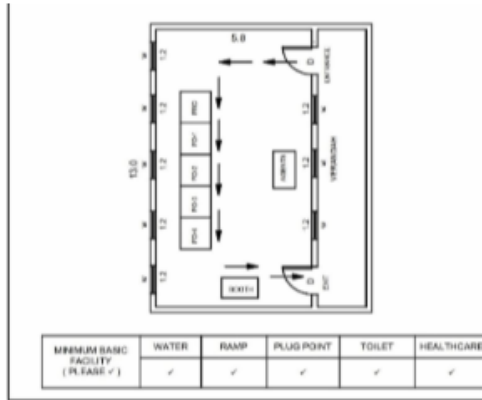

Google Map View

Polling Station Building Front View

Polling Station Front View

Cad View

Key MAP View

1 பெயர் : ராஜன் தந்தை பெயர்: ரங்கன் வீட்டு எண் : 1 வயது : 60 பாலினம் : ஆண்	UYR1249671 Photo is available	2 பெயர் : கோகுல்கிருஷ்ணன் தந்தை பெயர்: ராஜன் வீட்டு எண் : 1 வயது : 20 பாலினம் : ஆண்	UYR2662658 Photo is available	3 பெயர் : யுவராஜ் தந்தை பெயர்: சுப்ரமணியம் வீட்டு எண் : 1-1a வயது : 34 பாலினம் : ஆண்	UYR0521153 Photo is available
4 பெயர் : பிரகாஷ்ராஜ் தந்தை பெயர்: சுப்பிரமணியன் வீட்டு எண் : 1-1a வயது : 28 பாலினம் : ஆண்	UYR1215185 Photo is available	S 5 பெயர் : வதா கணவர் பெயர்: லட்சுமணன் வீட்டு எண் : 1/2 வயது : 46 பாலினம் : பெண்	WJB1977362 Photo is available	6 பெயர் : பிரகாஷ்கிா மு தந்தை பெயர்: முருகேசன் வெள்ளைசாமி வீட்டு எண் : 1/2பி சிவ தங்கம் நகர் வயது : 21 பாலினம் : பெண்	UYR2655389 Photo is available
7 பெயர் : இந்திரா ச கணவர் பெயர்: சந்தோஷ்குமார் வீட்டு எண் : 1/7 வயது : 27 பாலினம் : பெண்	UYR2727832 Photo is available	S 8 பெயர் : பிரேம் குமார்முயணிகண்டன் தந்தை பெயர்: மணிகண்டன் வீட்டு எண் : 1/7 வயது : 19 பாலினம் : ஆண்	UYR2641975 Photo is available	S 9 பெயர் : கு .தனுஷ்பிரியா தந்தை பெயர்: ப.குமார் வீட்டு எண் : 1/19 வயது : 23 பாலினம் : ஆண்	UYR2466498 Photo is available
10 பெயர் : சி .நாகராஜ் தந்தை பெயர்: சின்னையன் வீட்டு எண் : 1/29 வயது : 43 பாலினம் : ஆண்	UYR2466613 Photo is available	S2 11 பெயர் : ஐ .சுஷ்மிதா தந்தை பெயர்: ச .ஆயப்பன் வீட்டு எண் : 1/30 வயது : 25 பாலினம் : பெண்	UYR2466514 Photo is available	12 பெயர் : மு.மகேந்திரன் தந்தை பெயர்: முத்துச்சாமி வீட்டு எண் : 1-36-8 வயது : 37 பாலினம் : ஆண்	UYR0030098 Photo is available
13 பெயர் : பழனிசாமி தந்தை பெயர்: ரங்கசாமி வீட்டு எண் : 1/38ஏ வயது : 68 பாலினம் : ஆண்	RTG1328004 Photo is available	14 பெயர் : சின்னமாரியப்பன் தந்தை பெயர்: இசக்கிமுத்து வீட்டு எண் : 1/48 வயது : 52 பாலினம் : ஆண்	UYR2458123 Photo is available	15 பெயர் : விஜயலட்சுமி கணவர் பெயர்: நாராயணசாமி வீட்டு எண் : 1-60 வயது : 40 பாலினம் : பெண்	UYR0030320 Photo is available
16 பெயர் : ராகுல் தந்தை பெயர்: வெற்றிவேல்சாமி வீட்டு எண் : 1/62 வயது : 26 பாலினம் : ஆண்	UYR2425700 Photo is available	17 பெயர் : காரும்லாசகாநாத இதரர் பெயர்: நாகவல்லி வீட்டு எண் : 1/63 வயது : 47 பாலினம் : ஆண்	UYR2408540 Photo is available	18 பெயர் : செந்தில்குமரவேல் தந்தை பெயர்: பழனிச்சாமி வீட்டு எண் : 1-75 வயது : 58 பாலினம் : ஆண்	UYR0734285 Photo is available
19 பெயர் : ராணி கணவர் பெயர்: செந்தில்குமரவேல் வீட்டு எண் : 1-75 வயது : 47 பாலினம் : பெண்	BGX1507664 Photo is available	20 பெயர் : ராஜாமணி கணவர் பெயர்: ராமமூர்த்தி வீட்டு எண் : 1/76 ஏ வயது : 47 பாலினம் : பெண்	UYR1215268 Photo is available	21 பெயர் : சிவசரண் ரா தந்தை பெயர்: ராமமூர்த்தி பழனிசாமி வீட்டு எண் : 1/76ஏ வயது : 22 பாலினம் : ஆண்	UYR2652683 Photo is available
22 பெயர் : தர்ஷினி ரா தந்தை பெயர்: ராமமூர்த்தி பழனிச்சாமி வீட்டு எண் : 1/76ஏ வயது : 19 பாலினம் : பெண்	UYR2715407 Photo is available	S 23 பெயர் : மதுமிதா தந்தை பெயர்: சுந்தரசேகரன் வீட்டு எண் : 1/78 வயது : 26 பாலினம் : பெண்	UYR1332543 Photo is available	24 பெயர் : பார்த்தீபன் தந்தை பெயர்: சுப்பு வீட்டு எண் : 1-84 வயது : 52 பாலினம் : ஆண்	UYR0030304 Photo is available
25 பெயர் : ஜோதி வடிவு கோ தந்தை பெயர்: கோபால்கிருஷ்ணன் வீட்டு எண் : 1/85 எஃப் வயது : 24 பாலினம் : பெண்	UYR2725851 Photo is available	26 பெயர் : பழனிசாமி தந்தை பெயர்: சென்னிமலைக்கவுண்டர் வீட்டு எண் : 1-85G வயது : 67 பாலினம் : ஆண்	UYR1709831 Photo is available	27 பெயர் : சரசுவதி கணவர் பெயர்: பழனிசாமி வீட்டு எண் : 1-85G வயது : 59 பாலினம் : பெண்	UYR1709849 Photo is available
28 பெயர் : சாமுவேல் தந்தை பெயர்: தங்கராஜ் வீட்டு எண் : 1-85 எல் வயது : 57 பாலினம் : ஆண்	FJL0979450 Photo is available	29 பெயர் : சாமுவேல் த தந்தை பெயர்: தங்கராஜ் வீட்டு எண் : 1-85எல் வயது : 56 பாலினம் : ஆண்	UYR2572295 Photo is available	30 பெயர் : வினோத்குமார் தந்தை பெயர்: பாலன் வீட்டு எண் : 1-190 வயது : 51 பாலினம் : ஆண்	UYR2525368 Photo is available