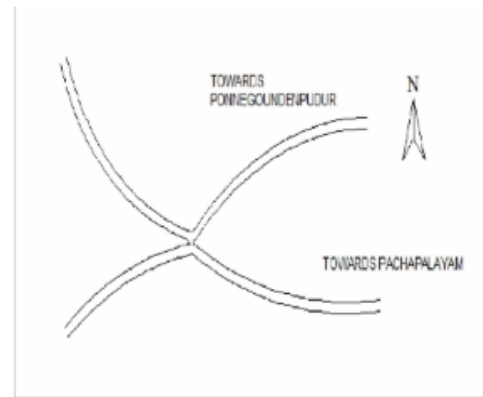

Key MAP View