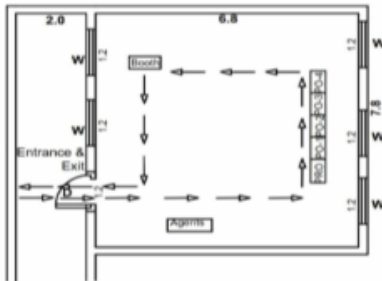

Google Map View

Polling Station Building Front View

Polling Station Front View

Cad View

Key MAP View

MINIMUM BASIC FACILITY (PLEASE ✓)	WATER	RAMP	PLUG POINT	TOILET	HEALTHC#
	✓	✓	✓	✓	✓

1 பெயர் : சரவணன் தந்தை பெயர்: மாசிலாமணி வீட்டு எண் : 1 வயது : 37 பாலினம் : ஆண் Photo is available	UYR2575983	2 பெயர் : குணசேகரன் தந்தை பெயர்: ராமக்கிருஷ்ணன் வீட்டு எண் : 1 வயது : 36 பாலினம் : ஆண் Photo is available	UYR2575918	3 பெயர் : நிவேதா தந்தை பெயர்: அய்யம்பழம் வீட்டு எண் : 1/1 வயது : 24 பாலினம் : பெண் Photo is available	UYR2351641
4 பெயர் : குமரவேல் தந்தை பெயர்: மாமணி வீட்டு எண் : 1-82 வயது : 30 பாலினம் : ஆண் Photo is available	UYR1250745	5 பெயர் : சுப்பிரமணியம் தந்தை பெயர்: காளிச்சாமி வீட்டு எண் : 1-83B வயது : 46 பாலினம் : ஆண் Photo is available	BGX2697365	6 பெயர் : நீலவேணி கணவர் பெயர்: ராஜேந்திரன் வீட்டு எண் : 1E வயது : 33 பாலினம் : பெண் Photo is available	UYR0818518
7 பெயர் : கல்பனா கணவர் பெயர்: ரங்கநாதன் வீட்டு எண் : 2-77 வயது : 33 பாலினம் : பெண் Photo is available	UYR1048784	8 பெயர் : தேவகி கணவர் பெயர்: முருகேஷ் வீட்டு எண் : 2/161பீ வயது : 71 பாலினம் : பெண் Photo is available	UYR2408151	9 பெயர் : அகஸீலியா கில்ஸ் சுஸ்மிதா தந்தை பெயர்: சவுல் வீட்டு எண் : 2/216பி வயது : 27 பாலினம் : பெண் Photo is available	UYR1318625
10 பெயர் : ஜெயா குமார் தந்தை பெயர்: மூர்த்தி வீட்டு எண் : 4/96 வயது : 30 பாலினம் : ஆண் Photo is available	UYR2408607	11 பெயர் : நம்புராணி கணவர் பெயர்: ராஜகோபாலன் வீட்டு எண் : 4/423 வயது : 61 பாலினம் : பெண் Photo is available	UYR2658136	12 பெயர் : ராஜ்குமார் தந்தை பெயர்: ராமசாமி வீட்டு எண் : 5-15na வயது : 47 பாலினம் : ஆண் Photo is available	UYR1048628
13 பெயர் : ஆதிலட்சுமி கணவர் பெயர்: ராஜ்குமார் வீட்டு எண் : 5-15-na வயது : 43 பாலினம் : பெண் Photo is available	UYR1048651	14 பெயர் : சுனிதா தந்தை பெயர்: மருதாசலம் வீட்டு எண் : 5/25 வயது : 30 பாலினம் : பெண் Photo is available	UYR2542413	15 பெயர் : இந்துஜா தந்தை பெயர்: வெள்ளிங்கரி வீட்டு எண் : 5-26-1 வயது : 28 பாலினம் : பெண் Photo is available	UYR1215680
16 பெயர் : நாகமணி தந்தை பெயர்: குமாரசாமி வீட்டு எண் : 5-46 வயது : 43 பாலினம் : பெண் Photo is available	UYR0818534	17 பெயர் : கௌசல்யா தந்தை பெயர்: ஆறுமுகம் வீட்டு எண் : 5/47 வயது : 25 பாலினம் : பெண் Photo is available	UYR2407021	18 பெயர் : அரவிந்த் தந்தை பெயர்: துரைசாமி வீட்டு எண் : 5/56 வயது : 21 பாலினம் : ஆண் Photo is available	UYR2616217
19 பெயர் : சரஸ்வதி கணவர் பெயர்: ரங்கசாமி வீட்டு எண் : 5-60 வயது : 76 பாலினம் : பெண் Photo is available	UYR1048693	20 பெயர் : ஜெயராம செளந்தரி கணவர் பெயர்: ரங்கசாமி வீட்டு எண் : 5-60 வயது : 56 பாலினம் : பெண் Photo is available	UYR1048701	21 பெயர் : கணபதியம்மாள் கணவர் பெயர்: சென்னிமலைகவுண்டர் வீட்டு எண் : 5-64A வயது : 73 பாலினம் : பெண் Photo is available	UYR1771146
22 பெயர் : வேல் முருகன் தந்தை பெயர்: சின்னசாமி வீட்டு எண் : 5-64E வயது : 29 பாலினம் : ஆண் Photo is available	UYR1048560	23 பெயர் : திவ்யபாரதி கணவர் பெயர்: வேல்முருகன் வீட்டு எண் : 5-64E வயது : 28 பாலினம் : பெண் Photo is available	UYR1171727	24 பெயர் : மோகன்ராஜ் தந்தை பெயர்: நாகராஜ் வீட்டு எண் : 5/67 வயது : 23 பாலினம் : ஆண் Photo is available	UYR2351898
25 பெயர் : மோகன பிரியா தந்தை பெயர்: நாகராஜ் வீட்டு எண் : 5/67 வயது : 23 பாலினம் : பெண் Photo is available	UYR2351732	26 பெயர் : அபிநயா தந்தை பெயர்: முருகன் வீட்டு எண் : 5/70 வயது : 21 பாலினம் : பெண் Photo is available	UYR2526788	27 பெயர் : துவாரகேஷ் தந்தை பெயர்: செந்தில்குமார் வீட்டு எண் : 5/76 வயது : 21 பாலினம் : ஆண் Photo is available	UYR2597342
28 பெயர் : அங்கமுத்து தந்தை பெயர்: பழனி வீட்டு எண் : 5-77 வயது : 52 பாலினம் : ஆண் Photo is available	UYR1215763	29 பெயர் : ரங்கம்மள் கணவர் பெயர்: அங்கமுத்து வீட்டு எண் : 5-77 வயது : 48 பாலினம் : பெண் Photo is available	UYR1215813	S 30 பெயர் : அபிஷேக் தந்தை பெயர்: சந்தோஷ குமார் வீட்டு எண் : 5/77na வயது : 23 பாலினம் : ஆண் Photo is available	UYR2407971