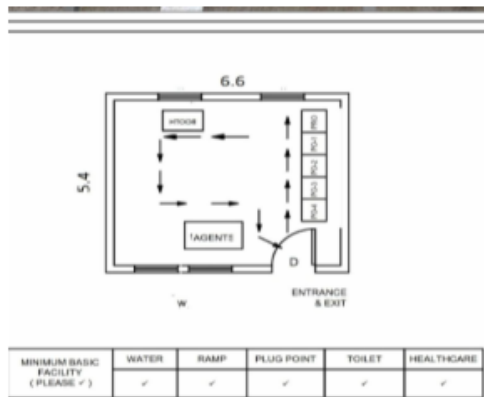

Google Map View

Polling Station Building Front View

Polling Station Front View

Cad View

Key MAP View

1 பெயர் : அமலா கணவர் பெயர்: தாமஸ் வீட்டு எண் : 1 வயது : 81 பாலினம் : பெண் Photo is available	UYR0200113	2 பெயர் : நாகவள்ளி கணவர் பெயர்: பேச்சிமுத்து வீட்டு எண் : 1 வயது : 55 பாலினம் : பெண் Photo is available	UYR0200212	3 பெயர் : ரகு தந்தை பெயர்: பரமேஸ்வரன் வீட்டு எண் : 1/32,மேற்கு பார்ட்ஆனந்தம் அவ வயது : 34 பாலினம் : ஆண் Photo is available	IBU1379619
4 பெயர் : கார்த்திகா ர கணவர் பெயர்: ரவிசங்கர் வீட்டு எண் : 1/178 காமராஜபுரம் வயது : 45 பாலினம் : பெண் Photo is available	UYR2614535	5 பெயர் : சந்திரா அ தந்தை பெயர்: அன்பழகன் வீட்டு எண் : 1 முதல் தெரு சந்திய நகர் வயது : 21 பாலினம் : ஆண் Photo is available	UYR2621399	6 பெயர் : ஸ்ரீமதி தந்தை பெயர்: குணசேகரன் வீட்டு எண் : 2/39 வயது : 21 பாலினம் : பெண் Photo is available	UYR2706448
S 7 பெயர் : அந்தோணி பிரபாகரன் தந்தை பெயர்: மகிமைராஜ் வீட்டு எண் : 2/177 வயது : 41 பாலினம் : ஆண் Photo is available	RVJ1354943	8 பெயர் : வெள்ளச்சி தந்தை பெயர்: வெள்ளையன் வீட்டு எண் : 2/228 வயது : 24 பாலினம் : பெண் Photo is available	UYR2621142	9 பெயர் : கிறிஸ்டினாசாந்தகுமாரி தந்தை பெயர்: சார்லஸ்ஜேக்கப் வீட்டு எண் : 2/276 வயது : 36 பாலினம் : பெண் Photo is available	XUY0610378
10 பெயர் : ராசாமணி கணவர் பெயர்: பொன்னுசாமி வீட்டு எண் : 3 வயது : 80 பாலினம் : பெண் Photo is available	UYR1660216	11 பெயர் : லோகநாதன் தந்தை பெயர்: பொன்னுசாமி வீட்டு எண் : 3 வயது : 45 பாலினம் : ஆண் Photo is available	BGX2712271	12 பெயர் : பழனியம்மாள் கணவர் பெயர்: ராஜேந்திரன் வீட்டு எண் : 4-127F வயது : 49 பாலினம் : பெண் Photo is available	BGX4915435
13 பெயர் : ராஜேந்திரன் தந்தை பெயர்: காளியப்பன் வீட்டு எண் : 4-127F வயது : 49 பாலினம் : ஆண் Photo is available	BGX5116009	14 பெயர் : செந்தில்குமார் தந்தை பெயர்: நாகராஜன் வீட்டு எண் : 4/167 வயது : 42 பாலினம் : ஆண் Photo is available	WJB0128850	15 பெயர் : ஷீபா தந்தை பெயர்: அந்தோணி பேட்ரிக் வீட்டு எண் : 4/167 வயது : 37 பாலினம் : பெண் Photo is available	SMP0062166
S 16 பெயர் : பிரவிணா கணவர் பெயர்: செல்வராஜ் வீட்டு எண் : 4/173 வயது : 36 பாலினம் : பெண் Photo is available	UYR2439792	17 பெயர் : ஹேமலதா தந்தை பெயர்: சக்திவேல் வீட்டு எண் : 4/235 வயது : 35 பாலினம் : பெண் Photo is available	ULS0267120	18 பெயர் : இராஜேந்திரன் தந்தை பெயர்: சோமசுந்தரம் வீட்டு எண் : 4/277 வயது : 68 பாலினம் : ஆண் Photo is available	IBU2461671
19 பெயர் : மங்கையர்க்கரசி கணவர் பெயர்: ரஜேந்திரன் வீட்டு எண் : 4/277 வயது : 58 பாலினம் : பெண் Photo is available	IBU2461663	20 பெயர் : சிவக்குமார் தந்தை பெயர்: நாச்சபாயன் வீட்டு எண் : 4/309 வயது : 44 பாலினம் : ஆண் Photo is available	YII0734723	21 பெயர் : ரத்தினம் கணவர் பெயர்: சிவக்குமார் வீட்டு எண் : 4/309 வயது : 42 பாலினம் : பெண் Photo is available	YII0734731
22 பெயர் : கிருஷ்ணன் தந்தை பெயர்: சிவகுமார் வீட்டு எண் : 4/309 வயது : 23 பாலினம் : ஆண் Photo is available	YII2300903	23 பெயர் : சுப்பிரமணி தந்தை பெயர்: சிவகுமார் வீட்டு எண் : 4/309 வயது : 22 பாலினம் : ஆண் Photo is available	YII2301059	24 பெயர் : சிவராமகிருஷ்ணன் தந்தை பெயர்: சின்னசாமி வீட்டு எண் : 5/237 வயது : 25 பாலினம் : ஆண் Photo is available	UYR2440006
25 பெயர் : தங்கவேல் தந்தை பெயர்: ராமசாமி வீட்டு எண் : 6 வயது : 62 பாலினம் : ஆண் Photo is available	UYR1660224	26 பெயர் : பெரியசாமி தந்தை பெயர்: காளியப்பசெட்டியார் வீட்டு எண் : 6 வயது : 52 பாலினம் : ஆண் Photo is available	UYR1660232	27 பெயர் : சம்பத்தகுமார் தந்தை பெயர்: சுந்தரமூர்த்தி வீட்டு எண் : 6 வயது : 42 பாலினம் : ஆண் Photo is available	BGX4836714
28 பெயர் : அபிஸ்ரீ தந்தை பெயர்: வேங்கைமுனி வீட்டு எண் : 6/84-1 வயது : 22 பாலினம் : பெண் Photo is available	UYR2620870	29 பெயர் : தாரணி தந்தை பெயர்: அம்மாசைகுட்டி வீட்டு எண் : 6-169 வயது : 31 பாலினம் : பெண் Photo is available	UYR0735100	30 பெயர் : கால்யா செ தந்தை பெயர்: செல்வராஜ் வீட்டு எண் : 6/182-சி வயது : 20 பாலினம் : பெண் Photo is available	UYR2636223