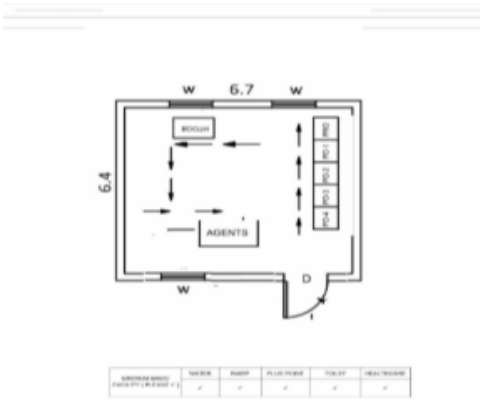

Google Map View

Polling Station Building Front View

Polling Station Front View

Cad View

Key MAP View

1 பெயர் : ஹாருண் தந்தை பெயர்: அக்பர் வீட்டு எண் : 1/222 வயது : 25 பாலினம் : ஆண்	UYR1417195 Photo is available	2 பெயர் : துளசிமணி கணவர் பெயர்: ராமமூர்த்தி வீட்டு எண் : 1E வயது : 46 பாலினம் : பெண்	BGX5142203 Photo is available	3 பெயர் : ராஜ்குமார் ஓ சி தந்தை பெயர்: சின்னசாமி வீட்டு எண் : 2 வயது : 54 பாலினம் : ஆண்	UYR1676386 Photo is available
4 பெயர் : சரவணப்பிரகாஷ் தாயின் பெயர்: சாந்தாமணி வீட்டு எண் : 2-113 வயது : 33 பாலினம் : ஆண்	UYR1125020 Photo is available	5 பெயர் : பார்பாததி கணவர் பெயர்: சடையன் வீட்டு எண் : 2-150 வயது : 56 பாலினம் : பெண்	UYR0306175 Photo is available	6 பெயர் : விமலா கணவர் பெயர்: சாம் ஆனந்த் பிரபு வீட்டு எண் : 2ஏஃப/5 வயது : 54 பாலினம் : பெண்	UYR2409258 Photo is available
7 பெயர் : ஷமா அனந்த் பிரபு இதரர் பெயர்: விமலா வீட்டு எண் : 2ஏஃப/5 வயது : 54 பாலினம் : ஆண்	UYR2414696 Photo is available	8 பெயர் : புவியரசு தந்தை பெயர்: ஆறுமுகம் வீட்டு எண் : 3 வயது : 36 பாலினம் : ஆண்	BGX5163639 Photo is available	9 பெயர் : குமரேசன் தந்தை பெயர்: பழனி வீட்டு எண் : 3-378 வயது : 34 பாலினம் : ஆண்	UYR0820043 Photo is available
10 பெயர் : கருப்புசாமி தந்தை பெயர்: நஞ்சு நாவிதன் வீட்டு எண் : 4 வயது : 79 பாலினம் : ஆண்	UYR1676394 Photo is available	11 பெயர் : சுசீலாமணி கணவர் பெயர்: கருப்புசாமி வீட்டு எண் : 4 வயது : 65 பாலினம் : பெண்	UYR1676402 Photo is available	12 பெயர் : செல்வி கணவர் பெயர்: ஆறுமுகம் வீட்டு எண் : 4 வயது : 62 பாலினம் : பெண்	UYR1676410 Photo is available
13 பெயர் : சுந்தரம்மாள் கணவர் பெயர்: ரங்கசாமி வீட்டு எண் : 5 வயது : 70 பாலினம் : பெண்	UYR1676451 Photo is available	14 பெயர் : கலாமணி கணவர் பெயர்: கோவிந்தசாமி வீட்டு எண் : 5 வயது : 59 பாலினம் : பெண்	UYR1676469 Photo is available	15 பெயர் : துளசியம்மாள் கணவர் பெயர்: தண்டபாணி வீட்டு எண் : 5 வயது : 58 பாலினம் : பெண்	UYR0525634 Photo is available
16 பெயர் : ரோஷ்னி கணவர் பெயர்: கார்த்திக் குமார் வீட்டு எண் : 5 வயது : 44 பாலினம் : பெண்	UYR2269595 Photo is available	17 பெயர் : கார்த்திக் குமார் இதரர் பெயர்: ரோஷ்னி லேலாணி வீட்டு எண் : 5 வயது : 43 பாலினம் : ஆண்	UYR2269587 Photo is available	# 18 பெயர் : சசிகுமார் ரங்கசாமி தந்தை பெயர்: ரங்கசாமி வீட்டு எண் : 184/பி வயது : 41 பாலினம் : ஆண்	BGX2710002 Photo is available
19 பெயர் : நாராயணசாமி தந்தை பெயர்: ரங்கசாமி வீட்டு எண் : 5 வயது : 38 பாலினம் : ஆண்	BGX5142377 Photo is available	20 பெயர் : பியூலா கணவர் பெயர்: ராஜேந்தரன் வீட்டு எண் : 5/277 வயது : 34 பாலினம் : பெண்	UYR2281202 Photo is available	21 பெயர் : ஆனந்தராமன் தந்தை பெயர்: ஜெகநாதன் வீட்டு எண் : 6 வயது : 49 பாலினம் : ஆண்	UYR1676477 Photo is available
22 பெயர் : அங்கப்பன் தந்தை பெயர்: அருணாசலம் வீட்டு எண் : 7 வயது : 66 பாலினம் : ஆண்	UYR1676485 Photo is available	S 23 பெயர் : பாரத் குமார் தந்தை பெயர்: மணி வீட்டு எண் : 7/23 வயது : 30 பாலினம் : ஆண்	UYR2410405 Photo is available	24 பெயர் : ராம் கிருஷ்ணன் தந்தை பெயர்: கருப்புசாமி வீட்டு எண் : 7/65 வயது : 62 பாலினம் : ஆண்	UYR2410348 Photo is available
25 பெயர் : முருகேசன் தந்தை பெயர்: ரங்கசாமி வீட்டு எண் : 7/89 வயது : 35 பாலினம் : ஆண்	UYR2410454 Photo is available	S 26 பெயர் : பிரியா ரமேஷ்குமார் கணவர் பெயர்: ரமேஷ்குமார் வீட்டு எண் : 7/13 வயது : 38 பாலினம் : பெண்	UYR2410215 Photo is available	S 27 பெயர் : புனிதவல்லி கந்தசாமி கணவர் பெயர்: மேற்குமார் வீட்டு எண் : 7/42 வயது : 31 பாலினம் : பெண்	UYR2410140 Photo is available
28 பெயர் : ஈஸ்வரன் தந்தை பெயர்: சுந்தரம் வீட்டு எண் : 7/143-5,சாந்தி நகர் வயது : 62 பாலினம் : ஆண்	MPR3331550 Photo is available	29 பெயர் : மாலதி தந்தை பெயர்: பத்மநாபன் வீட்டு எண் : 8 வயது : 55 பாலினம் : பெண்	UYR2453785 Photo is available	30 பெயர் : ராதிகா தந்தை பெயர்: கோபால்கிருஷ்ணன் வீட்டு எண் : 8/13 வயது : 35 பாலினம் : பெண்	UYR2527562 Photo is available