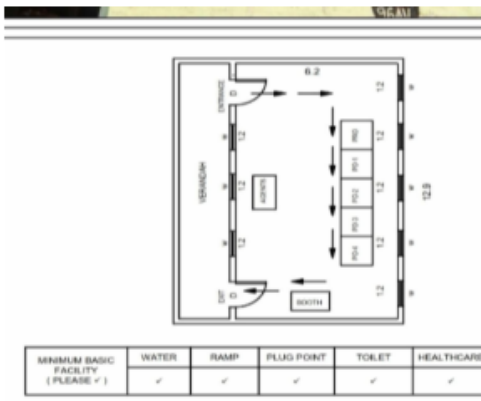

Google Map View

Polling Station Building Front View

Polling Station Front View

Cad View

Key MAP View

1 பெயர் : சகுந்தலா கணவர் பெயர்: குமாரசாமி வீட்டு எண் : 1 வயது : 60 பாலினம் : பெண்	UYR1696640 Photo is available	# 2 பெயர் : கணேஷ்மூர்த்தி கணேஷ்மூர்த்தி தந்தை பெயர்: குமாரசாமி வீட்டு எண் : 1 வயது : 38 பாலினம் : ஆண்	BGX5142674 Photo is available	3 பெயர் : அனீதா கணவர் பெயர்: பாக்கியராஜ் வீட்டு எண் : 1-176 வயது : 40 பாலினம் : பெண்	UYR0032052 Photo is available
4 பெயர் : ரங்கம்மாள் கணவர் பெயர்: பழனிசாமி வீட்டு எண் : 1-213 வயது : 56 பாலினம் : பெண்	UYR0032003 Photo is available	5 பெயர் : சாவித்திரி கணவர் பெயர்: விசுவநாதன் வீட்டு எண் : 1A வயது : 62 பாலினம் : பெண்	UYR1696665 Photo is available	6 பெயர் : விசுவநாதன் தந்தை பெயர்: ரங்கசாமிசெட்டியார் வீட்டு எண் : 1-A வயது : 73 பாலினம் : ஆண்	UYR1696657 Photo is available
S 7 பெயர் : முருகன் தந்தை பெயர்: அக்கண்ணன் வீட்டு எண் : 1E வயது : 66 பாலினம் : ஆண்	UYR0297986 Photo is available	S 8 பெயர் : சுகாசினி கணவர் பெயர்: முருகன் வீட்டு எண் : 1E வயது : 48 பாலினம் : பெண்	UYR0297994 Photo is available	9 பெயர் : செல்வி கணவர் பெயர்: சதாசிவம் வீட்டு எண் : 1e வயது : 42 பாலினம் : பெண்	UYR0527184 Photo is available
10 பெயர் : மைதிலி கணவர் பெயர்: குப்புசாமி வீட்டு எண் : 1e வயது : 33 பாலினம் : பெண்	UYR1172287 Photo is available	11 பெயர் : சுபாஷ் தந்தை பெயர்: வனராஜ் வீட்டு எண் : 1E வயது : 31 பாலினம் : ஆண்	UYR0821124 Photo is available	12 பெயர் : சுப்பிரமணியம் தந்தை பெயர்: ரங்கசாமிசெட்டியார் வீட்டு எண் : 2 வயது : 56 பாலினம் : ஆண்	UYR1696673 Photo is available
13 பெயர் : கலைவாணி கணவர் பெயர்: சுப்பிரமணியன் வீட்டு எண் : 2 வயது : 46 பாலினம் : பெண்	BGX1323088 Photo is available	14 பெயர் : பவித்ரா கணவர் பெயர்: கௌதம் வீட்டு எண் : 2/15-1 வயது : 31 பாலினம் : பெண்	UYR2635977 Photo is available	15 பெயர் : கௌதம் பா தந்தை பெயர்: பாண்டிரங்கன் வீட்டு எண் : 2/15-1 வயது : 31 பாலினம் : ஆண்	UYR2636074 Photo is available
16 பெயர் : ரங்கநாயகி கணவர் பெயர்: கலையரசன் வீட்டு எண் : 2/56 வயது : 22 பாலினம் : பெண்	UYR2652659 Photo is available	17 பெயர் : சினேகா ச கணவர் பெயர்: சஞ்சய்குமார் வீட்டு எண் : 2/102 வயது : 20 பாலினம் : பெண்	UYR2727618 Photo is available	18 பெயர் : வைதேகி ம கணவர் பெயர்: மனோஜ்குமார் வீட்டு எண் : 2/130 வயது : 28 பாலினம் : பெண்	UYR2729457 Photo is available
19 பெயர் : நீதீஷ் தந்தை பெயர்: அழகர்சாமி வீட்டு எண் : 2/355 டி-3 வயது : 21 பாலினம் : ஆண்	UYR2541258 Photo is available	20 பெயர் : ரஞ்சிதா தந்தை பெயர்: வெள்ளிங்கிரி வீட்டு எண் : 3-54 வயது : 34 பாலினம் : பெண்	UYR1252188 Photo is available	21 பெயர் : நாராயணசாமி தந்தை பெயர்: ரங்கசாமிசெட்டியார் வீட்டு எண் : 4 வயது : 54 பாலினம் : ஆண்	BGX5002027 Photo is available
22 பெயர் : சரண்ராஜ் தந்தை பெயர்: ருத்திரமூர்த்தி வீட்டு எண் : 4-90 வயது : 30 பாலினம் : ஆண்	UYR0907261 Photo is available	S 23 பெயர் : சீதா தந்தை பெயர்: சுந்தர்ராஜ் வீட்டு எண் : 4/43 கே வயது : 56 பாலினம் : பெண்	UYR2519254 Photo is available	24 பெயர் : ராஜாமணி கணவர் பெயர்: பரமேசுவரன் வீட்டு எண் : 5 வயது : 57 பாலினம் : பெண்	UYR1696699 Photo is available
25 பெயர் : கரு மாரிமுத்து தந்தை பெயர்: கருப்பன் வீட்டு எண் : 5/174 வயது : 42 பாலினம் : ஆண்	JRT2116507 Photo is available	26 பெயர் : திவ்யா கணவர் பெயர்: பசுபதி வீட்டு எண் : 5/183 வயது : 25 பாலினம் : பெண்	UYR2634731 Photo is available	27 பெயர் : வெங்கிட்டம்மாள் கணவர் பெயர்: ரங்கசாமி வீட்டு எண் : 6 வயது : 65 பாலினம் : பெண்	UYR1696723 Photo is available
28 பெயர் : சுரேஷ்குமார் தந்தை பெயர்: ரங்கசாமி வீட்டு எண் : 6 வயது : 42 பாலினம் : ஆண்	BGX2722775 Photo is available	29 பெயர் : அஸ்மிதா தந்தை பெயர்: குமார் வீட்டு எண் : 6/346 வயது : 28 பாலினம் : பெண்	RHB1095751 Photo is available	30 பெயர் : துளசி கணவர் பெயர்: பத்ராள் வீட்டு எண் : 6A வயது : 50 பாலினம் : பெண்	UYR0527333 Photo is available