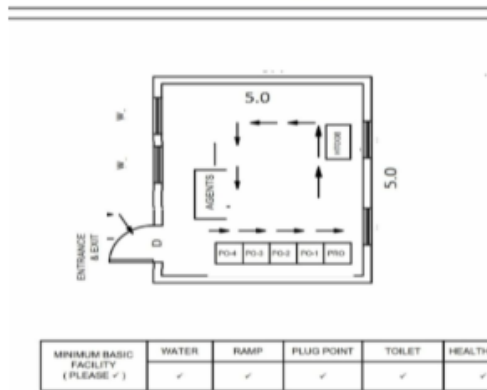

Google Map View

Polling Station Building Front View

Polling Station Front View

Cad View

Key MAP View

1 பெயர் : தனமணி கணவர் பெயர்: வெங்கட்ராமன் வீட்டு எண் : 1/44 வயது : 76 பாலினம் : பெண் Photo is available	UYR2269769	2 பெயர் : கீர்த்தனா தந்தை பெயர்: சோமசுந்தரம் வீட்டு எண் : 1/86 வயது : 34 பாலினம் : பெண் Photo is available	WOU0314559	3 பெயர் : மனோரஞ்சிதம் தந்தை பெயர்: பழனிச்சாமி வீட்டு எண் : 1/205 வயது : 25 பாலினம் : பெண் Photo is available	UYR2281236
4 பெயர் : அந்தோணி சகாயராஜ் அ தந்தை பெயர்: அற்புதராஜ் இ வீட்டு எண் : 1/289 வயது : 40 பாலினம் : ஆண் Photo is available	UYR2642833	5 பெயர் : ஷாபா ச கணவர் பெயர்: அந்தோணி சகாயராஜ் அ வீட்டு எண் : 1/289 வயது : 35 பாலினம் : பெண் Photo is available	UYR2642783	6 பெயர் : சாந்தாமணி கணவர் பெயர்: அருணாசலம் வீட்டு எண் : 3/28ஏ வயது : 57 பாலினம் : பெண் Photo is available	WJB1717404
7 பெயர் : விக்னேஷ்குமார் ரங்கநாதன் தந்தை பெயர்: ரங்கநாதன் வீட்டு எண் : 4/16 வயது : 19 பாலினம் : ஆண் Photo is available	UYR2646107	8 பெயர் : மதுமிதா கணவர் பெயர்: சந்திரன் வீட்டு எண் : 4/161 வயது : 22 பாலினம் : பெண் Photo is available	UYR2479111	9 பெயர் : குமார் தந்தை பெயர்: கிருஷ்ணமூர்த்தி வீட்டு எண் : 4/290 வயது : 45 பாலினம் : ஆண் Photo is available	WJB4161758
10 பெயர் : சந்திரகலா கணவர் பெயர்: குமார் வீட்டு எண் : 4/290 வயது : 34 பாலினம் : பெண் Photo is available	WJB4161766	11 பெயர் : ரெங்கநாயகி குணசேகர் கணவர் பெயர்: குணசேகர் வீட்டு எண் : 4/311 வயது : 51 பாலினம் : பெண் Photo is available	IBU0496299	12 பெயர் : ம வர்ஷினி தந்தை பெயர்: மனோகரன் வீட்டு எண் : 5/44 பள்ளையார் தெரு வயது : 19 பாலினம் : பெண் Photo is available	UYR2646495
13 பெயர் : விஜய் ச தந்தை பெயர்: சண்முகம் வீட்டு எண் : 5/71 வயது : 22 பாலினம் : ஆண் Photo is available	TLV2575652	14 பெயர் : பரணிதரன் கோ தந்தை பெயர்: கோவிந்தராஜ் வீட்டு எண் : 5/114 ஏ வயது : 19 பாலினம் : ஆண் Photo is available	UYR2724730	15 பெயர் : நவீன்குமார் தந்தை பெயர்: நீலமேகம் வீட்டு எண் : 6/346 வயது : 30 பாலினம் : ஆண் Photo is available	WHJ0920900
16 பெயர் : ஸ்னேஹ ஸ்ரீகுமார் தந்தை பெயர்: ஸ்ரீகுமார் ஜேஎன் வீட்டு எண் : 6/386, வயது : 25 பாலினம் : பெண் Photo is available	UYR2730810	17 பெயர் : ரோஷனி ப தந்தை பெயர்: பழனிச்சாமி மா வீட்டு எண் : 8/10 வயது : 21 பாலினம் : பெண் Photo is available	UYR2715217	18 பெயர் : சிவமணி கி கணவர் பெயர்: கிருஷ்ணராஜ் வீட்டு எண் : 8/32 ஏ வயது : 50 பாலினம் : பெண் Photo is available	UYR2711166
19 பெயர் : மோகன்ராஜ் கே தந்தை பெயர்: கிருஷ்ணராஜ் வீட்டு எண் : 8/32 ஏ வயது : 28 பாலினம் : ஆண் Photo is available	UYR2711174	20 பெயர் : லோகேஸ்வரன் கி தந்தை பெயர்: கிருஷ்ணராஜ் வீட்டு எண் : 8/32 ஏ வயது : 25 பாலினம் : ஆண் Photo is available	UYR2711190	21 பெயர் : மகேஸ்வரி தந்தை பெயர்: லேவச்சாமி வீட்டு எண் : 8/235 ஏ வயது : 27 பாலினம் : பெண் Photo is available	UYR2315224
22 பெயர் : யோகேஸ்வரன் தந்தை பெயர்: ராஜேந்திரன் வீட்டு எண் : 8/235 ஏ வயது : 27 பாலினம் : ஆண் Photo is available	UYR1251065	23 பெயர் : மலர்விழி கா கணவர் பெயர்: கார்த்திகேயன் நா வீட்டு எண் : 10/508 வயது : 41 பாலினம் : பெண் Photo is available	UYR2711042	24 பெயர் : உமா மகேஸ்வரன் மா தந்தை பெயர்: மாருச்சாமி வீட்டு எண் : 11/92 வயது : 21 பாலினம் : ஆண் Photo is available	UYR2704351
25 பெயர் : திலகவதி தந்தை பெயர்: சக்திவேல் வீட்டு எண் : 12 வயது : 26 பாலினம் : பெண் Photo is available	UYR2281244	26 பெயர் : பிரகாஷ் தந்தை பெயர்: பத்ரான் வீட்டு எண் : 12 வயது : 25 பாலினம் : ஆண் Photo is available	UYR2281343	27 பெயர் : தசுப்பான் தந்தை பெயர்: நஞ்சப்பன் வீட்டு எண் : 12/3 வயது : 78 பாலினம் : ஆண் Photo is available	UYR2555423
28 பெயர் : வேலம்மாள் கணவர் பெயர்: தாசுப்பன் வீட்டு எண் : 12/3 வயது : 70 பாலினம் : பெண் Photo is available	UYR2269140	29 பெயர் : தனலெட்சுமி கணவர் பெயர்: நவீன் குமார் வீட்டு எண் : 12/03 வயது : 27 பாலினம் : பெண் Photo is available	UYR2412146	30 பெயர் : பழனியப்பன் தந்தை பெயர்: தேவனசெட்டியார் வீட்டு எண் : 12/15 வயது : 76 பாலினம் : ஆண் Photo is available	UYR2555464