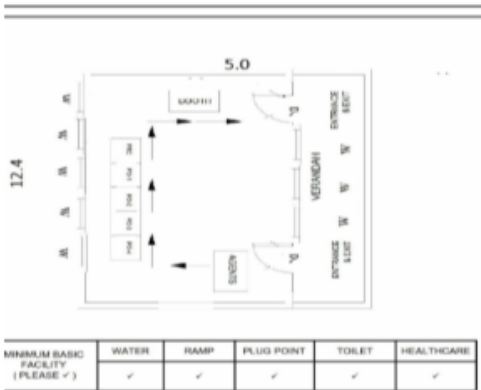

Cad View

Key MAP View