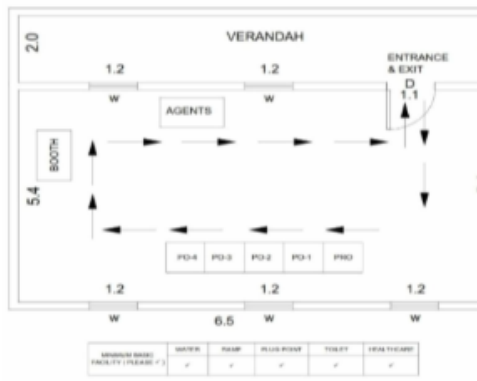

Google Map View

Polling Station Building Front View

Polling Station Front View

Cad View

Key MAP View

1 பெயர் : மோகனப்பிரியா தந்தை பெயர் : காணியப்பன் வீட்டு எண் : 1/45 வயது : 26 பாலினம் : பெண்	UYR2336899 Photo is available	2 பெயர் : சரவணன் தந்தை பெயர் : மாரப்பண்ணாடி வீட்டு எண் : 1-160-I வயது : 60 பாலினம் : ஆண்	UYR0958637 Photo is available	3 பெயர் : பிரேமா கணவர் பெயர் : சரவணன் வீட்டு எண் : 1-160-I வயது : 54 பாலினம் : பெண்	UYR0958645 Photo is available
4 பெயர் : அங்கமுத்து தந்தை பெயர் : பழனிச்சாமி வீட்டு எண் : 1-181 வயது : 66 பாலினம் : ஆண்	UYR1034958 Photo is available	5 பெயர் : கஸ்தூரி தந்தை பெயர் : ஆறுமுகம் வீட்டு எண் : 1/183 வயது : 26 பாலினம் : பெண்	UYR1354364 Photo is available	6 பெயர் : நிவேதா இதரர் பெயர் : பூவாத்தாள் வீட்டு எண் : 1/273A வயது : 26 பாலினம் : பெண்	UYR1354398 Photo is available
7 பெயர் : ஹரி பிரசாத் தந்தை பெயர் : நாராயணசாமி வீட்டு எண் : 1/295 வயது : 23 பாலினம் : ஆண்	UYR2336907 Photo is available	8 பெயர் : ராஜேஷ்குமார் ப தாயின் பெயர் : மோகனாம்பாள் எம் வீட்டு எண் : 1-315 வயது : 23 பாலினம் : ஆண்	UYR2424398 Photo is available	9 பெயர் : வீரமுத்து தந்தை பெயர் : ஆறுமுகம் வீட்டு எண் : 1-333 வயது : 28 பாலினம் : ஆண்	UYR1281252 Photo is available
10 பெயர் : மோகன்ராஜ் தந்தை பெயர் : ஆறுமுகம் வீட்டு எண் : 1/340 வயது : 21 பாலினம் : ஆண்	UYR2593721 Photo is available	11 பெயர் : வேல்முருகன் தந்தை பெயர் : சின்னன் வீட்டு எண் : 1/348 வயது : 20 பாலினம் : ஆண்	UYR2596302 Photo is available	12 பெயர் : சிவக்குமார் தந்தை பெயர் : பென்னுசாமி வீட்டு எண் : 1-856 வயது : 49 பாலினம் : ஆண்	UYR0894188 Photo is available
13 பெயர் : மகாலட்சுமி கணவர் பெயர் : சிவக்குமார் வீட்டு எண் : 1-856 வயது : 37 பாலினம் : பெண்	UYR0894238 Photo is available	14 பெயர் : ச பிரவேன் குமார் தாயின் பெயர் : பரிமளா வீட்டு எண் : 2/40பி வயது : 20 பாலினம் : ஆண்	UYR2630002 Photo is available	15 பெயர் : சத்யபாமா தந்தை பெயர் : சண்முகம் வீட்டு எண் : 2/230 வயது : 45 பாலினம் : பெண்	BGX4979555 Photo is available
16 பெயர் : வெள்ளிங்கிரி தந்தை பெயர் : கருப்புச்சாமி வீட்டு எண் : 2-263 வயது : 42 பாலினம் : ஆண்	UYR0894097 Photo is available	17 பெயர் : ராமசாமி தந்தை பெயர் : சுப்பா ரெட்டியார் வீட்டு எண் : 2-292 வயது : 72 பாலினம் : ஆண்	UYR1034990 Photo is available	18 பெயர் : கண்ணன் தந்தை பெயர் : ராமசாமி வீட்டு எண் : 2-292 வயது : 42 பாலினம் : ஆண்	UYR1035013 Photo is available
19 பெயர் : சாந்தி கணவர் பெயர் : கண்ணன் வீட்டு எண் : 2-292 வயது : 41 பாலினம் : பெண்	UYR1035005 Photo is available	20 பெயர் : கனகமணி ரா தந்தை பெயர் : ராமசாமி வீட்டு எண் : 2/658 வயது : 30 பாலினம் : பெண்	UYR2724565 Photo is available	S2 21 பெயர் : திலகம் ச தந்தை பெயர் : சுப்பிரமணியம் வீட்டு எண் : 3 வயது : 51 பாலினம் : பெண்	UYR1693571 Photo is available
22 பெயர் : பிரவேன்குமார் ராஜன் தந்தை பெயர் : ராஜன் வீட்டு எண் : 3/522 வயது : 19 பாலினம் : ஆண்	UYR2707495 Photo is available	23 பெயர் : பிரீத்தி தந்தை பெயர் : கணேசன் வீட்டு எண் : 4/36-பி வயது : 30 பாலினம் : பெண்	UYR1050319 Photo is available	24 பெயர் : சூர்யா ர தந்தை பெயர் : ரங்கசாமி ர வீட்டு எண் : 4/690 வயது : 23 பாலினம் : ஆண்	UYR2710861 Photo is available
25 பெயர் : பூநிதி சக்தி சேது இதரர் பெயர் : சக்தி சேது வீட்டு எண் : 4/723 வயது : 23 பாலினம் : பெண்	UYR2645828 Photo is available	26 பெயர் : ராஜ்குமார் ஏ தந்தை பெயர் : அழகிரி வீட்டு எண் : 4/733ஏ வயது : 49 பாலினம் : ஆண்	NHH1357834 Photo is available	27 பெயர் : நவமணி ஆர் கணவர் பெயர் : ராஜ்குமார் ஏ வீட்டு எண் : 4/733ஏ வயது : 37 பாலினம் : பெண்	NHH1357842 Photo is available
28 பெயர் : காவியாஸ்ரீ ரா தந்தை பெயர் : ராஜ்குமார் அ வீட்டு எண் : 4/733ஏ திருவள்ளூர் நாகர் வயது : 22 பாலினம் : பெண்	UYR2617504 Photo is available	29 பெயர் : ரா சந்தியா கணவர் பெயர் : பிரகாஷ் வீட்டு எண் : 4/739 ஏ வயது : 22 பாலினம் : பெண்	UYR2569051 Photo is available	30 பெயர் : சக்திபிரேமா ப கணவர் பெயர் : செந்தில்குமார் வீட்டு எண் : 4/739 ஏ 1 வயது : 22 பாலினம் : பெண்	UYR2643724 Photo is available