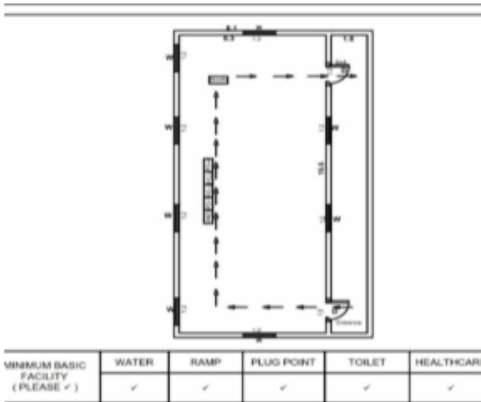

வாக்காளர் பதிவு அலுவலரின்
கையொப்பம்

Nazri Naksha

Google Map View

Polling Station Building Front View

Polling Station Front View

Cad View

Key MAP View

| | | | | | |
|---|----------------------------------|---|----------------------------------|--|----------------------------------|
| 1 பெயர் : பொன்னுசாமி தந்தை பெயர் : ஆறுக்குட்டி வீட்டு எண் : 1-2 வயது : 57 பாலினம் : ஆண் | BGX4959912 Photo is available | 2 பெயர் : கவிதா கணவர் பெயர் : இராமச்சந்திரன் வீட்டு எண் : 1-14A வயது : 47 பாலினம் : பெண் | UYR0987008 Photo is available | 3 பெயர் : செல்வி தந்தை பெயர் : சுப்பிரமணியம் வீட்டு எண் : 1/16 வயது : 43 பாலினம் : பெண் | UYR1379502 Photo is available |
| 4 பெயர் : பாலமுருகன் தந்தை பெயர் : முத்துசாமி வீட்டு எண் : 1-19B வயது : 44 பாலினம் : ஆண் | UYR0204131 Photo is available | 5 பெயர் : செல்வராஜ் தந்தை பெயர் : காளியப்பன் வீட்டு எண் : 1-52 வயது : 60 பாலினம் : ஆண் | BGX5170139 Photo is available | 6 பெயர் : சரஸ்வதி கணவர் பெயர் : செல்வராஜ் வீட்டு எண் : 1-52 வயது : 57 பாலினம் : பெண் | BGX5170154 Photo is available |
| 7 பெயர் : கௌதமி தந்தை பெயர் : ராமசாமி வீட்டு எண் : 1/60 வயது : 25 பாலினம் : பெண் | UYR1375492 Photo is available | 8 பெயர் : மகேஷ்வரி தந்தை பெயர் : சண்முகம் வீட்டு எண் : 1-62 வயது : 28 பாலினம் : பெண் | UYR1217090 Photo is available | 9 பெயர் : ஷெரண் ஜோஸ் தந்தை பெயர் : தியோபால்ஸ் தங்கையா வீட்டு எண் : 1/87 வயது : 23 பாலினம் : ஆண் | UYR2348472 Photo is available |
| 10 பெயர் : தங்கவேல் தந்தை பெயர் : முத்து வீட்டு எண் : 1-95 வயது : 60 பாலினம் : ஆண் | UYR0530600 Photo is available | 11 பெயர் : பூங்கொடி கணவர் பெயர் : தங்கவேல் வீட்டு எண் : 1-95 வயது : 57 பாலினம் : பெண் | UYR0530931 Photo is available | 12 பெயர் : சிவக்குமார் தந்தை பெயர் : முத்துக்கவுண்டர் வீட்டு எண் : 1-95 வயது : 41 பாலினம் : ஆண் | UYR0033845 Photo is available |
| 13 பெயர் : கார்த்திகேயன் தந்தை பெயர் : சின்னசாமி வீட்டு எண் : 1-101 வயது : 29 பாலினம் : ஆண் | UYR1217165 Photo is available | 14 பெயர் : கதிர்வேல் தந்தை பெயர் : சென்னிமலைகவுண்டர் வீட்டு எண் : 1/105 ஏ வயது : 59 பாலினம் : ஆண் | UYR0033548 Photo is available | 15 பெயர் : வசந்தாமணி கணவர் பெயர் : கதிர்வேல் வீட்டு எண் : 1/105 ஏ வயது : 50 பாலினம் : பெண் | UYR0033555 Photo is available |
| 16 பெயர் : கௌசல்யா தந்தை பெயர் : கதிர்வேல் வீட்டு எண் : 1-105a வயது : 31 பாலினம் : பெண் | UYR0737049 Photo is available | 17 பெயர் : சுப்பணகவுண்டர் தந்தை பெயர் : பழனிகவுண்டர் வீட்டு எண் : 1-106 வயது : 85 பாலினம் : ஆண் | UYR1755115 Photo is available | 18 பெயர் : காமாட்சி கணவர் பெயர் : சுப்பணகவுண்டர் வீட்டு எண் : 1-106 வயது : 76 பாலினம் : பெண் | UYR1755123 Photo is available |
| 19 பெயர் : சரஸ்வதி கணவர் பெயர் : வேலுமணி வீட்டு எண் : 1-106 வயது : 48 பாலினம் : பெண் | UYR1755131 Photo is available | 20 பெயர் : மகேஸ்வரி பொன்னுசாமி கணவர் பெயர் : பொன்னுசாமி வீட்டு எண் : 1/106 வடுகபாளையம் வயது : 40 பாலினம் : பெண் | UYR2632511 Photo is available | 21 பெயர் : துளசியம்மாள் கணவர் பெயர் : கிருஷ்ணமுதலியார் வீட்டு எண் : 1-107 வயது : 75 பாலினம் : பெண் | UYR1755149 Photo is available |
| 22 பெயர் : கருணையம்மாள் தந்தை பெயர் : ராமண கவுண்டர் வீட்டு எண் : 1/107 ஏ வயது : 90 பாலினம் : பெண் | UYR2654549 Photo is available | 23 பெயர் : செல்வராஜ் தந்தை பெயர் : நஞ்சப்ப கவுண்டர் வீட்டு எண் : 1-107A வயது : 63 பாலினம் : ஆண் | UYR0987024 Photo is available | 24 பெயர் : பாப்பா கணவர் பெயர் : செல்வராஜ் வீட்டு எண் : 1-107A வயது : 59 பாலினம் : பெண் | UYR0986992 Photo is available |
| 25 பெயர் : லோகேஸ்வரன் தந்தை பெயர் : செல்வராஜ் வீட்டு எண் : 1-107a வயது : 32 பாலினம் : ஆண் | UYR0737031 Photo is available | 26 பெயர் : சுப்பிரமணியம் தந்தை பெயர் : முத்துசாமிகவுண்டர் வீட்டு எண் : 1-108 வயது : 74 பாலினம் : ஆண் | UYR1755156 Photo is available | 27 பெயர் : சரஸ்வதி கணவர் பெயர் : சுப்பிரமணியம் வீட்டு எண் : 1-108 வயது : 66 பாலினம் : பெண் | UYR1755164 Photo is available |
| 28 பெயர் : கனகராஜ் தந்தை பெயர் : சுப்ரமணியம் வீட்டு எண் : 1-108 வயது : 42 பாலினம் : ஆண் | BGX2744100 Photo is available | 29 பெயர் : வித்யாசாகர் தந்தை பெயர் : நாகராஜ் வீட்டு எண் : 1/108 வயது : 26 பாலினம் : ஆண் | UYR2313070 Photo is available | 30 பெயர் : வித்யா சங்கர் தாயின் பெயர் : சிவகாமி வீட்டு எண் : 1/108 வயது : 26 பாலினம் : ஆண் | UYR2313088 Photo is available |